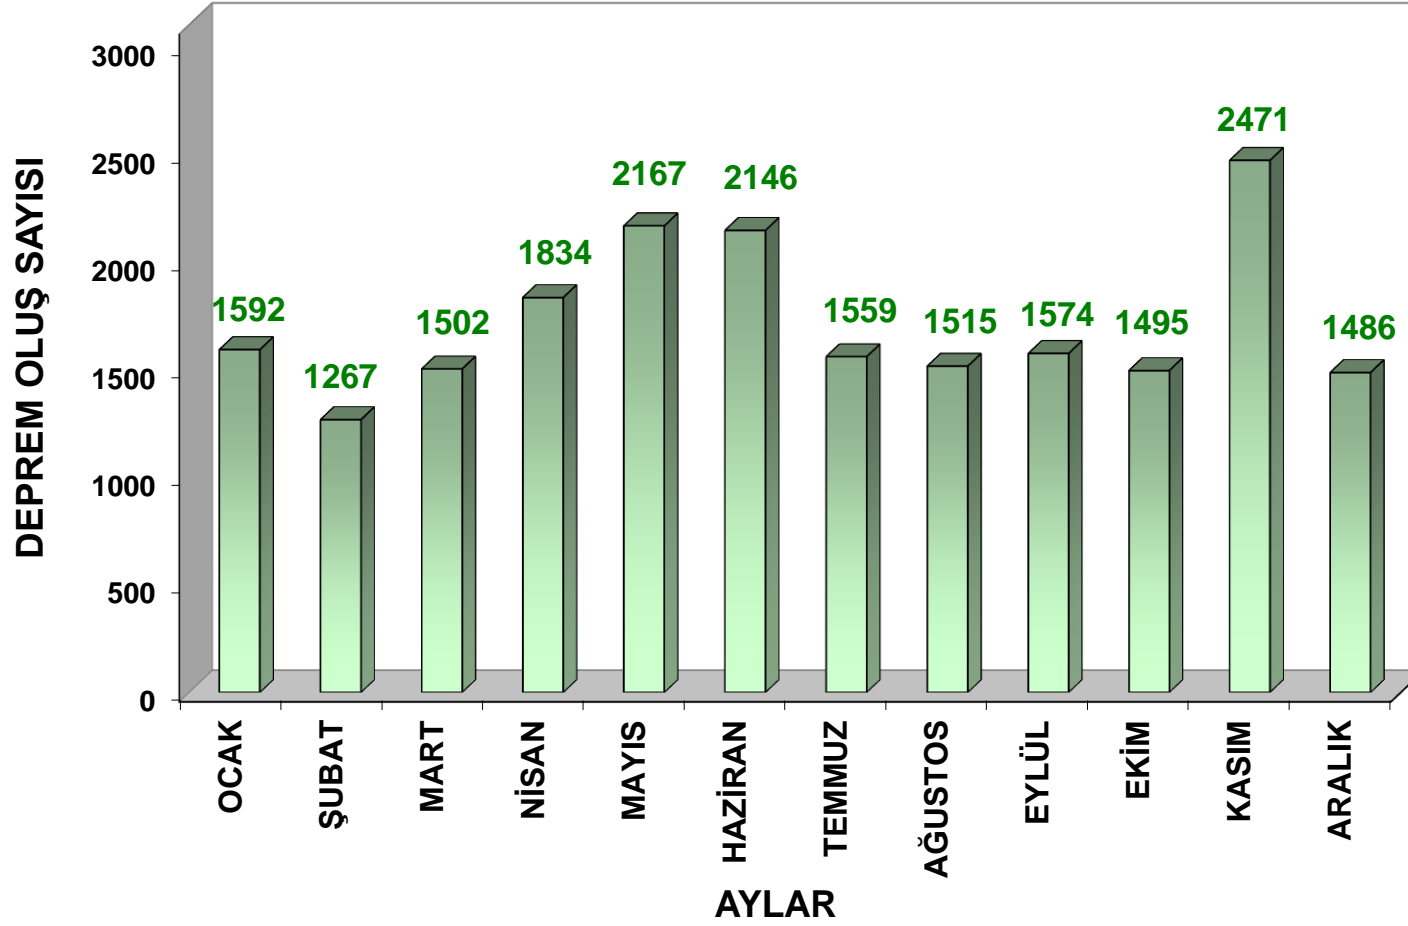

2012 YILI TÜRKİYE VE YAKIN ÇEVRESİ DEPREM ETKİNLİĞİ (Toplam : 20608 Adet)

2012 YILI TÜRKİYE ve YAKIN ÇEVRESİ DEPREM ETKİNLİĞİ (M ≥ 0.4)

2012 YILI TÜRKİYE ve YAKIN ÇEVRESİ DEPREM ETKİNLİĞİ ($M \geq 4.0$ - $M < 5.0$)

2012 YILI TÜRKİYE ve YAKIN ÇEVRESİ DEPREM ETKİNLİĞİ ($M \geq 5.0$ - $M < 6.0$)