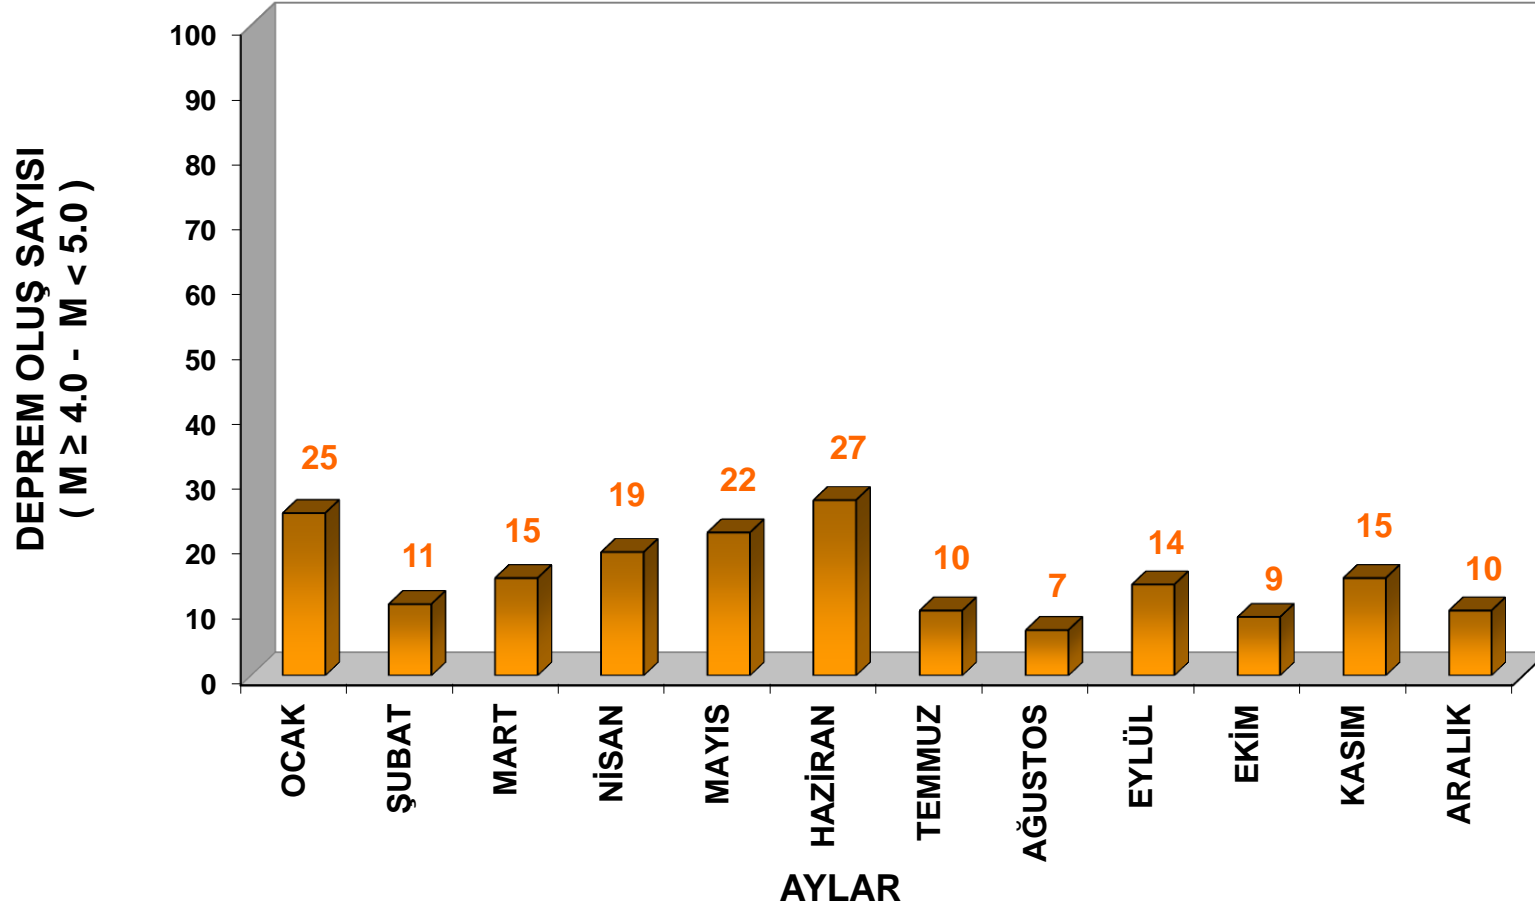

2012 YILI TÜRKİYE VE YAKIN ÇEVRESİ DEPREM ETKİNLİĞİ (Toplam : 20608 Adet)

2012 YILI TÜRKİYE ve YAKIN ÇEVRESİ DEPREM ETKİNLİĞİ (M ≥ 0.4)

2012 YILI TÜRKİYE ve YAKIN ÇEVRESİ DEPREM ETKİNLİĞİ ($M \geq 4.0$ - $M < 5.0$)

2012 YILI TÜRKİYE ve YAKIN ÇEVRESİ DEPREM ETKİNLİĞİ ($M \geq 5.0$ - $M < 6.0$)