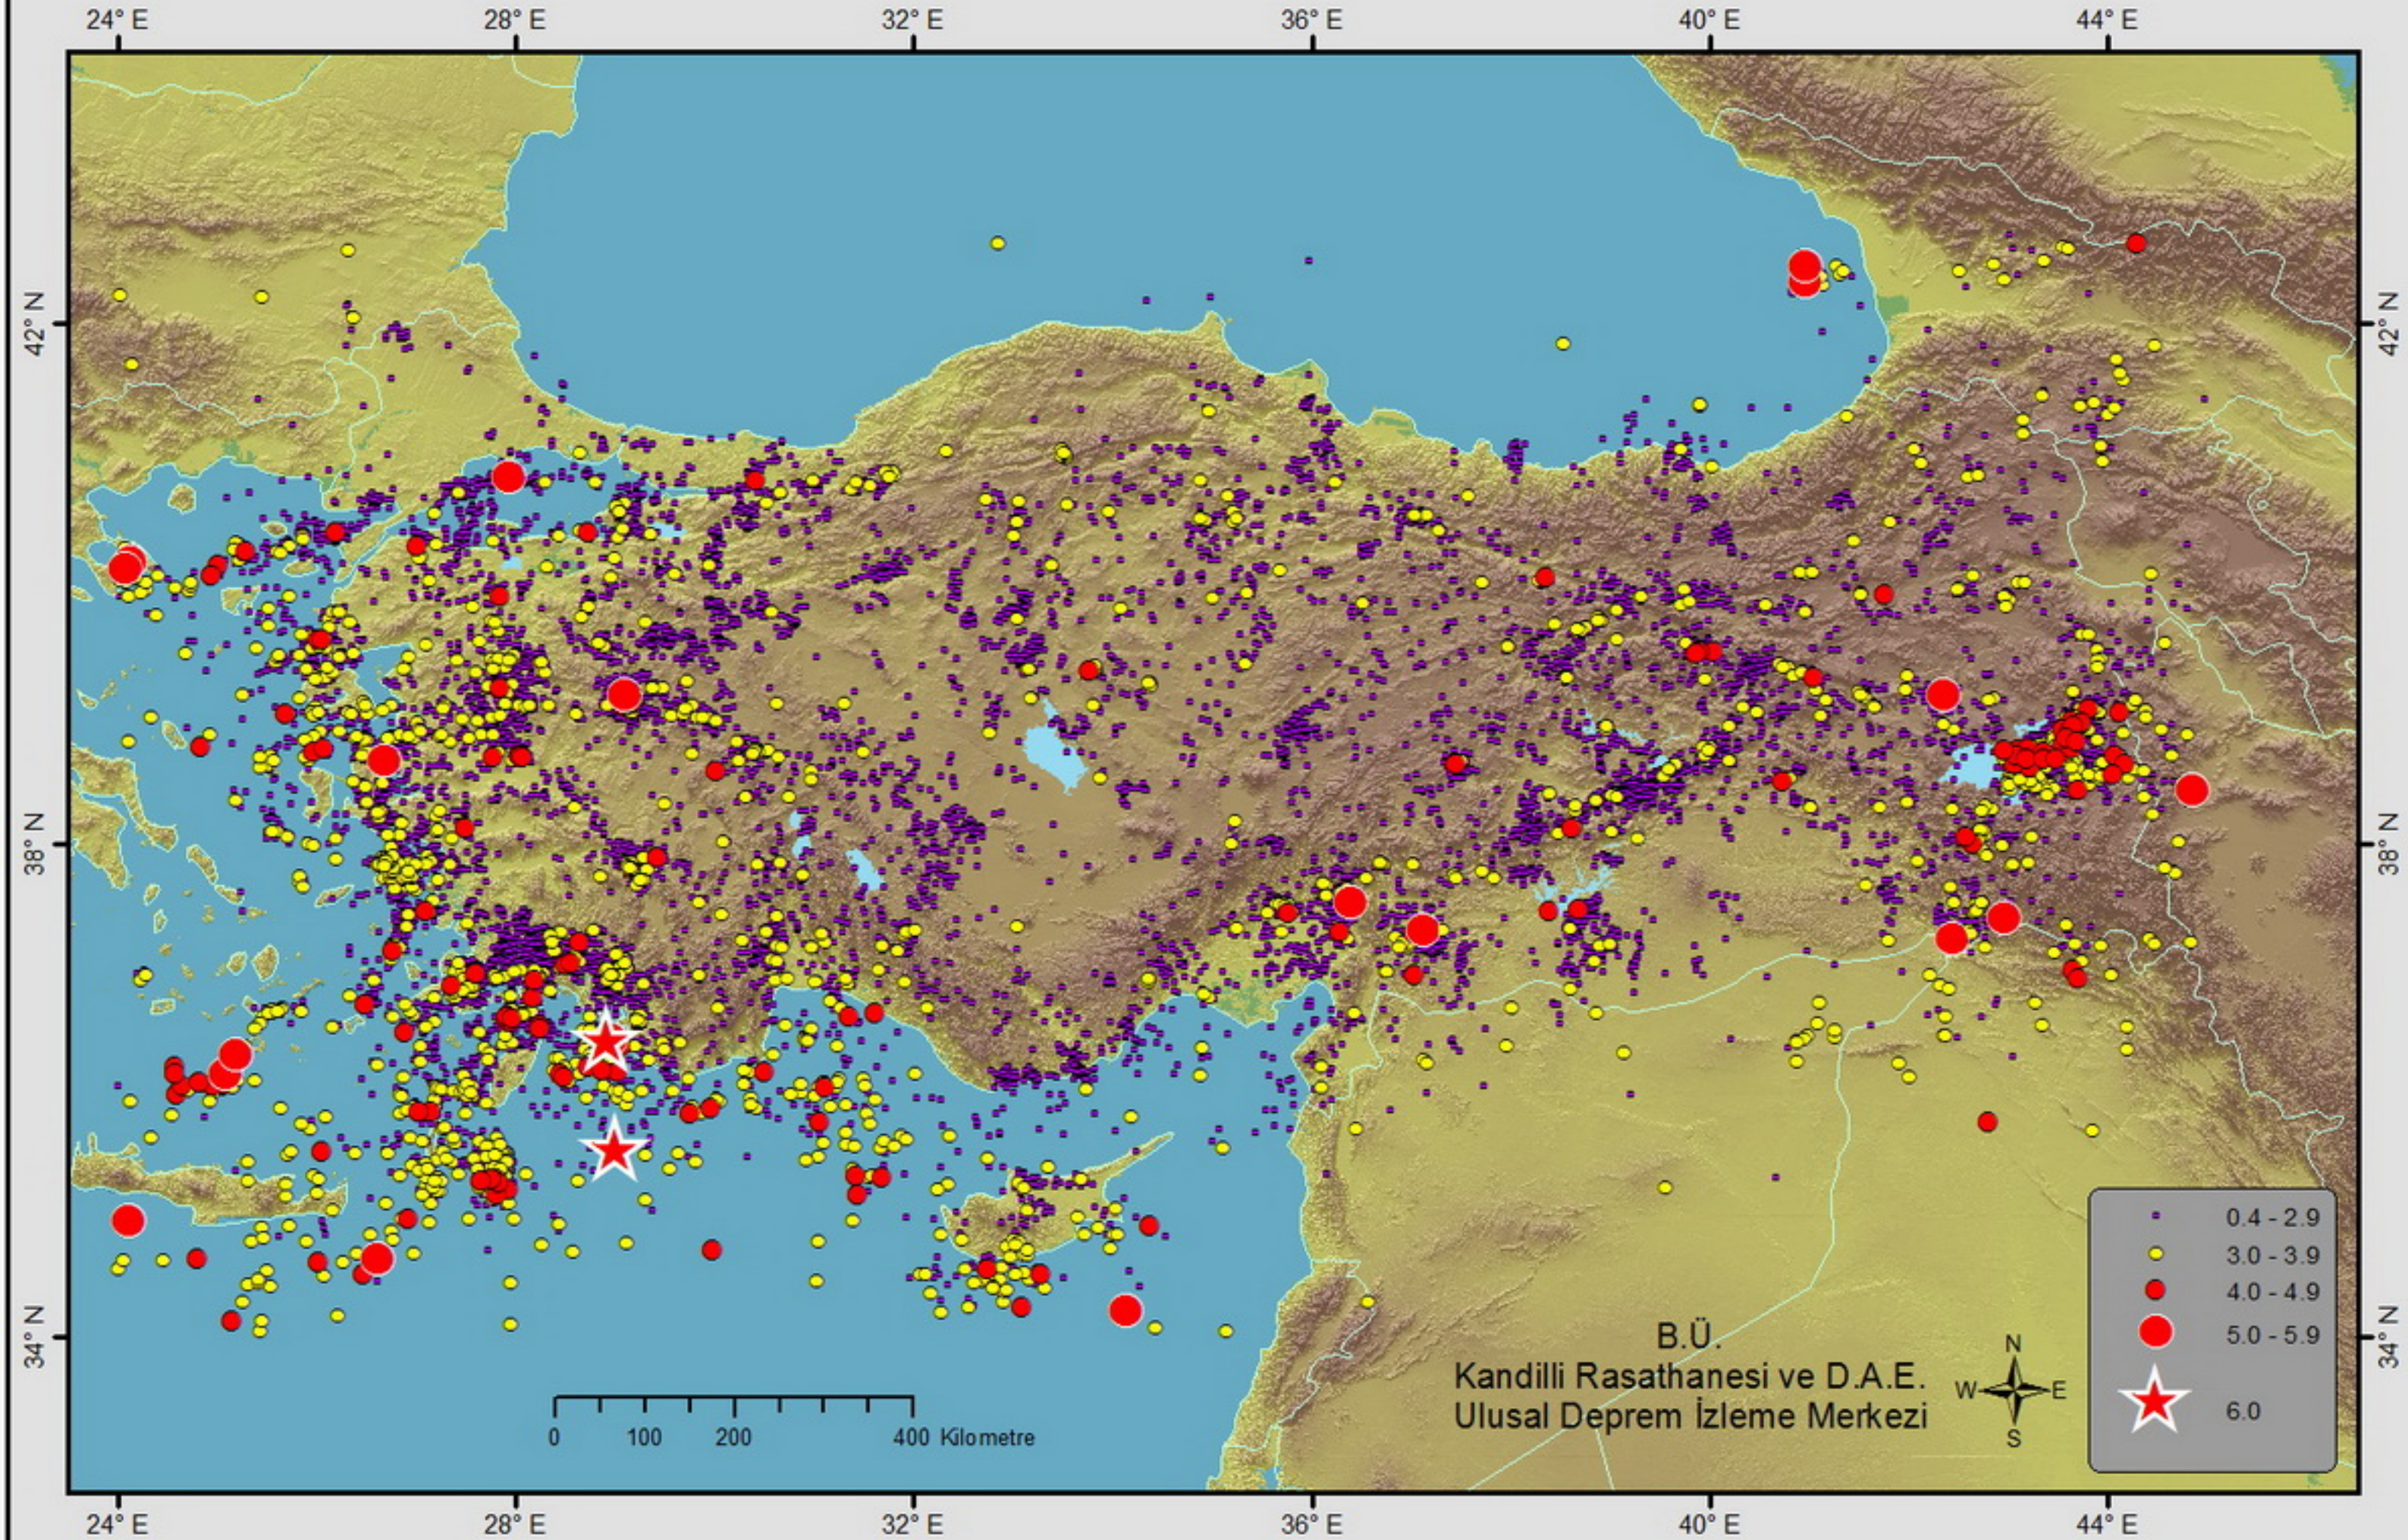

2012 YILI TÜRKİYE VE YAKIN ÇEVRESİ DEPREM ETKİNLİĞİ (Toplam : 20608 Adet)

2012 YILI TÜRKİYE ve YAKIN ÇEVRESİ DEPREM ETKİNLİĞİ (M ≥ 0.4)

2012 YILI TÜRKİYE ve YAKIN ÇEVRESİ DEPREM ETKİNLİĞİ ($M \geq 4.0$ - $M < 5.0$)

2012 YILI TÜRKİYE ve YAKIN ÇEVRESİ DEPREM ETKİNLİĞİ ($M \geq 5.0$ - $M < 6.0$)