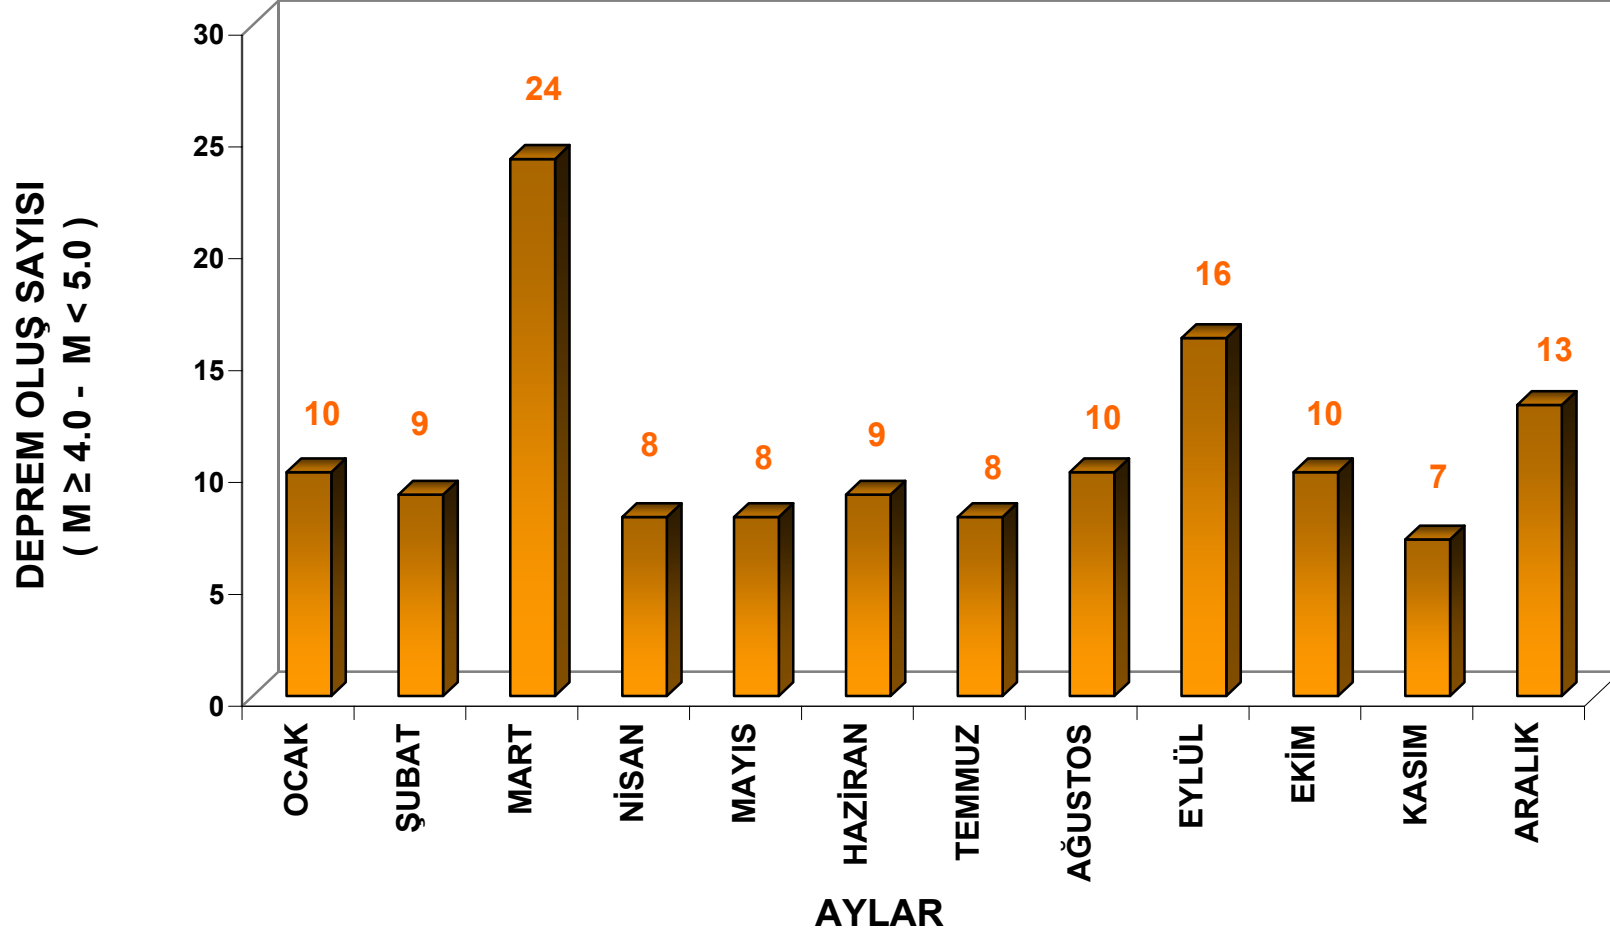

2010 YILI TÜRKİYE ve YAKIN ÇEVRESİ DEPREM ETKİNLİĞİ

($M \geq 4.0$ - $M < 5.0$)