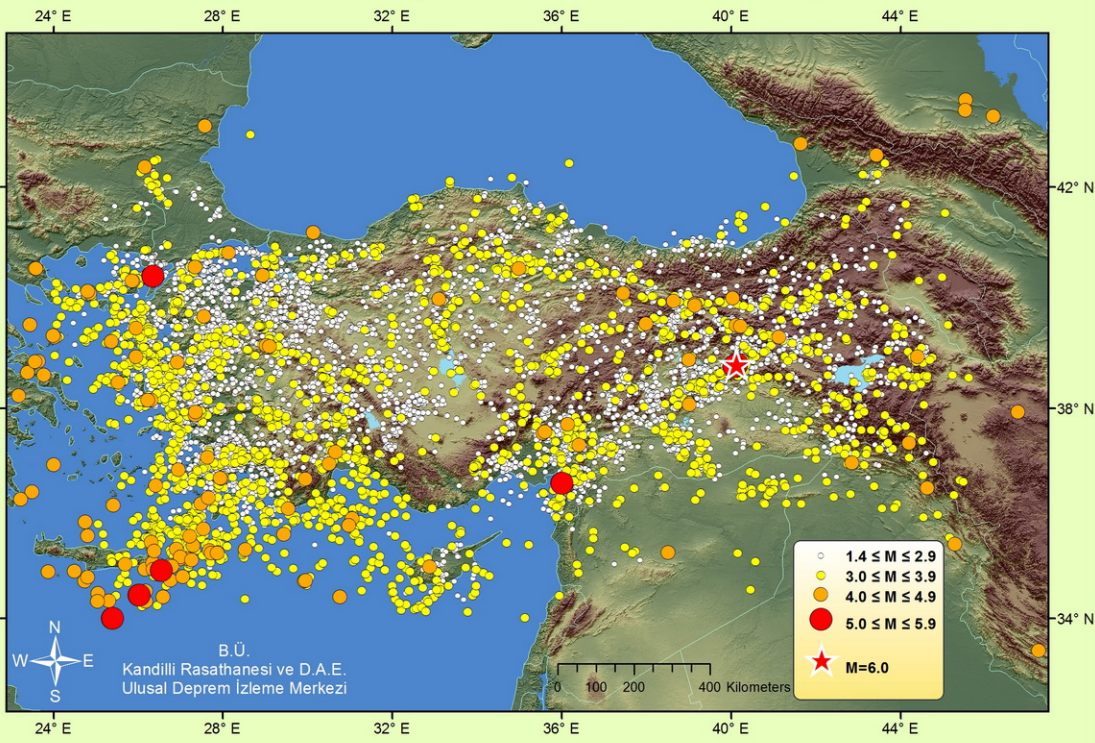

2010 YILI TÜRKİYE VE YAKIN ÇEVRESİ DEPREM ETKİNLİĞİ

Toplam: 11332 Adet

2010 YILI TÜRKİYE ve YAKIN ÇEVRESİ DEPREM ETKİNLİĞİ

AYLAR	GÜN SAYISI	OLAN DEPREM SAYISI M >1.4	ORTALAMA ADET/GÜN
OCAK	31	698	23
ŞUBAT	28	788	28
MART	31	1330	43
NİSAN	30	990	33
MAYIS	31	1165	38
HAZİRAN	30	835	28
TEMMUZ	31	925	30
AĞUSTOS	31	977	32
EYLÜL	30	744	25
EKİM	31	861	28
KASIM	30	1213	40
ARALIK	31	806	26

M > 1.4

YILLIK	TOPLAM GÜN	TOPLAM YILLIK OLAN DEPREM	YILLIK ORT. ADET/GÜN
	365	11332	31

9012	2178	132	9	1	0	142
M ≥ 1.4 ve M ≤ 2.9 ADET	M ≥ 3.0 ve M ≤ 3.9 ADET	M ≥ 4.0 ve M ≤ 4.9 ADET	M ≥ 5.0 ve M ≤ 5.9 ADET	M ≥ 6.0 ve M ≤ 6.9 ADET	M ≥ 7.0 ve M ≤ 7.9 ADET	M ≥ 4.0 ve M ≤ 7.9 ADET

2010 YILI TÜRKİYE ve YAKIN ÇEVRESİ DEPREM ETKİNLİĞİ (M ≥ 1.4)

2010 YILI TÜRKİYE ve YAKIN ÇEVRESİ DEPREM ETKİNLİĞİ

($M \geq 4.0$ - $M < 5.0$)

2010 YILI TÜRKİYE ve YAKIN ÇEVRESİ DEPREM ETKİNLİĞİ
($M \geq 5.0$ - $M < 6.0$)