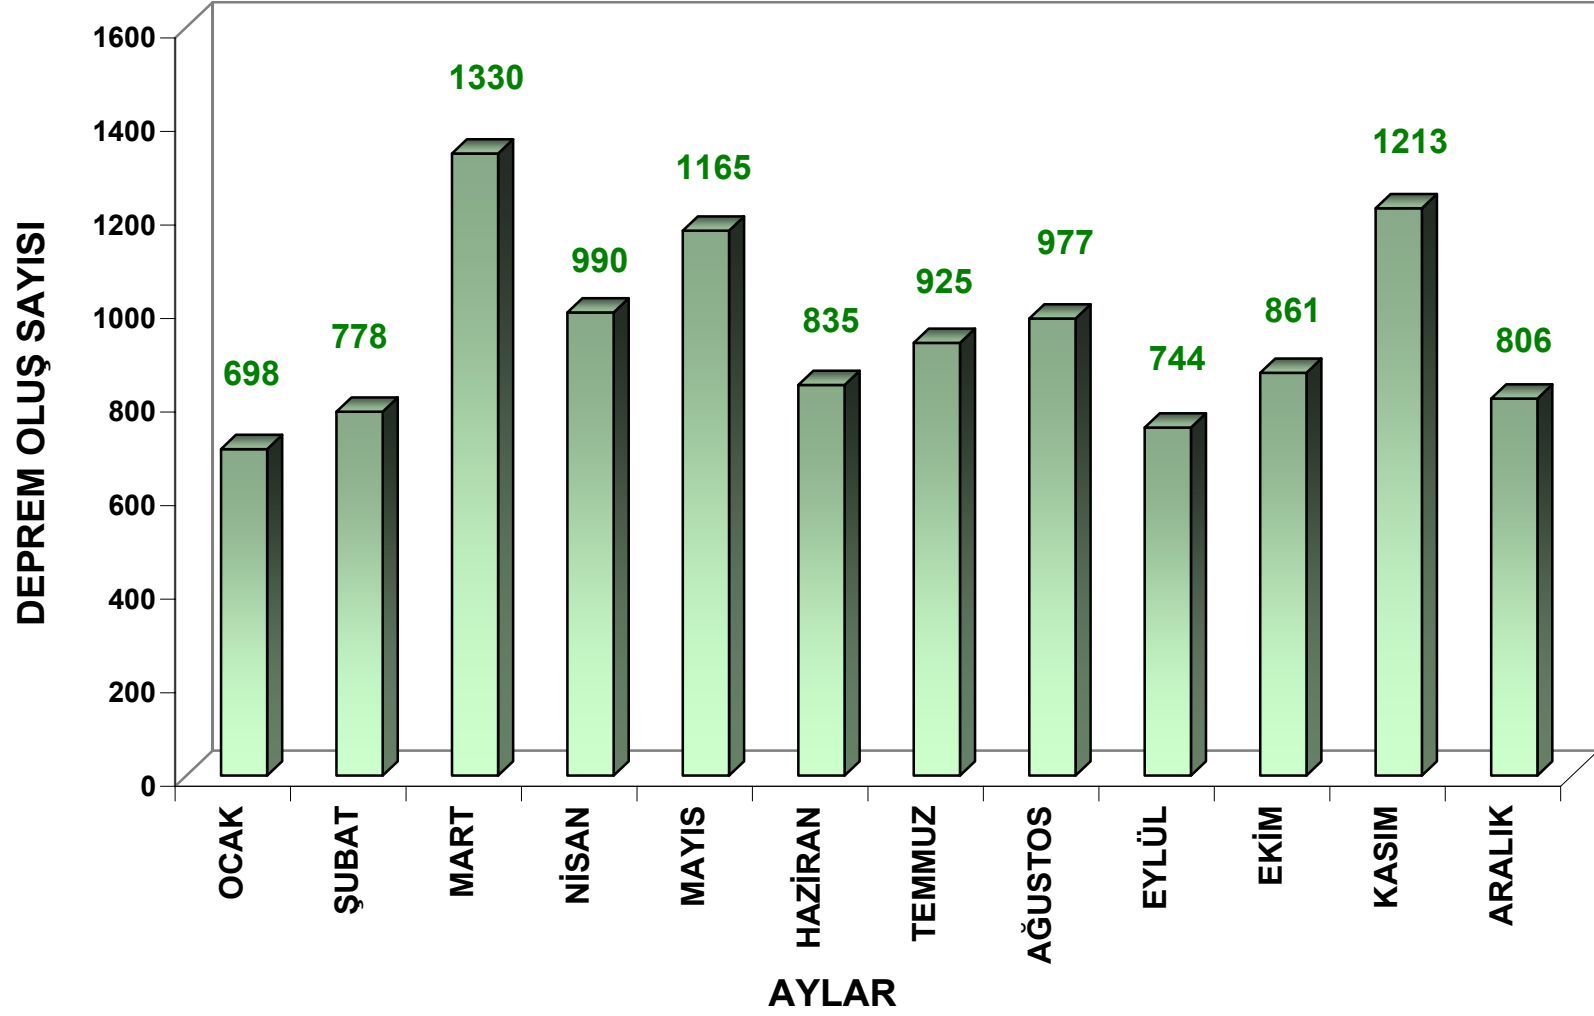

2010 YILI TÜRKİYE ve YAKIN ÇEVRESİ DEPREM ETKİNLİĞİ

AYLAR	GÜN SAYISI	OLAN DEPREM SAYISI M >1.4	ORTALAMA ADET/GÜN
OCAK	31	698	23
ŞUBAT	28	788	28
MART	31	1330	43
NİSAN	30	990	33
MAYIS	31	1165	38
HAZİRAN	30	835	28
TEMMUZ	31	925	30
AĞUSTOS	31	977	32
EYLÜL	30	744	25
EKİM	31	861	28
KASIM	30	1213	40
ARALIK	31	806	26

M ≥ 1.4 ve M ≤ 2.9 ADET	M ≥ 3.0 ve M ≤ 3.9 ADET	M ≥ 4.0 ve M ≤ 4.9 ADET	M ≥ 5.0 ve M ≤ 5.9 ADET	M ≥ 6.0 ve M ≤ 6.9 ADET	M ≥ 7.0 ve M ≤ 7.9 ADET	AYLIK TOPLAM
492	196	10	-	-	-	698
569	209	9	1	-	-	788
949	352	24	4	1	-	1330
826	155	8	1	-	-	990
951	206	8	-	-	-	1165
678	148	9	-	-	-	835
779	138	8	-	-	-	925
823	144	10	-	-	-	977
583	145	16	-	-	-	744
708	142	10	1	-	-	861
992	212	7	2	-	-	1213
662	131	13	-	-	-	806

M > 1.4

YILLIK	TOPLAM GÜN	TOPLAM YILLIK OLAN DEPREM	YILLIK ORT. ADET/GÜN
	365	11332	31

9012	2178	132	9	1	0	142
M ≥ 1.4 ve M ≤ 2.9 ADET	M ≥ 3.0 ve M ≤ 3.9 ADET	M ≥ 4.0 ve M ≤ 4.9 ADET	M ≥ 5.0 ve M ≤ 5.9 ADET	M ≥ 6.0 ve M ≤ 6.9 ADET	M ≥ 7.0 ve M ≤ 7.9 ADET	M ≥ 4.0 ve M ≤ 7.9 ADET

2010 YILI TÜRKİYE ve YAKIN ÇEVRESİ DEPREM ETKİNLİĞİ (M ≥ 1.4)