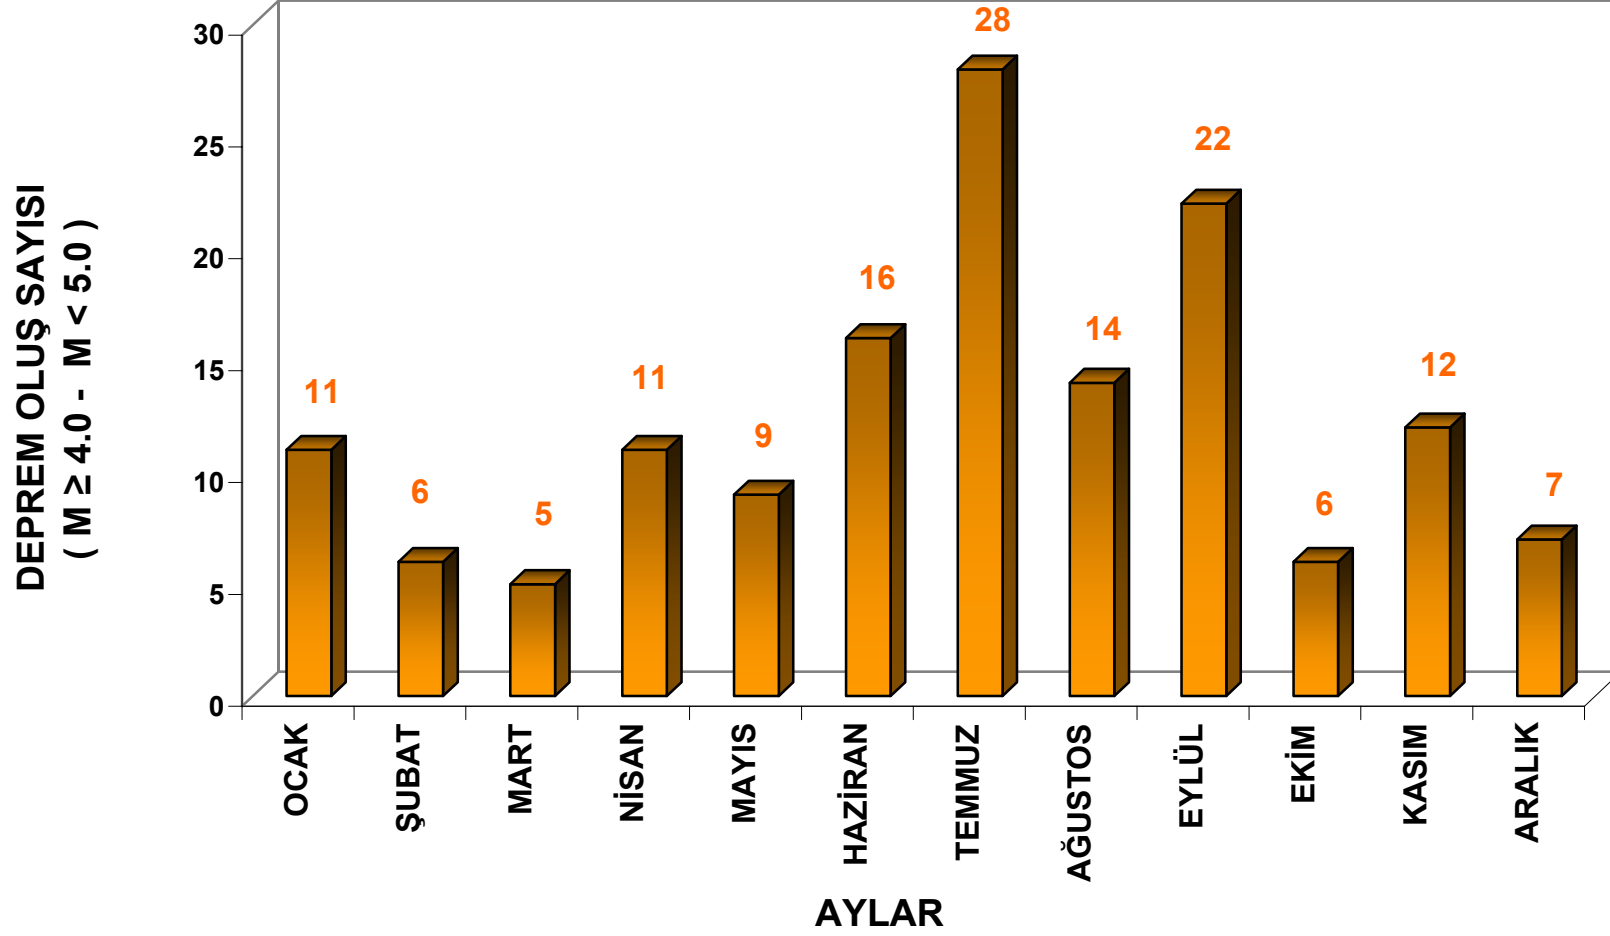

2009 YILI TÜRKİYE ve YAKIN ÇEVRESİ DEPREM ETKİNLİĞİ

($M \geq 4.0$ - $M < 5.0$)