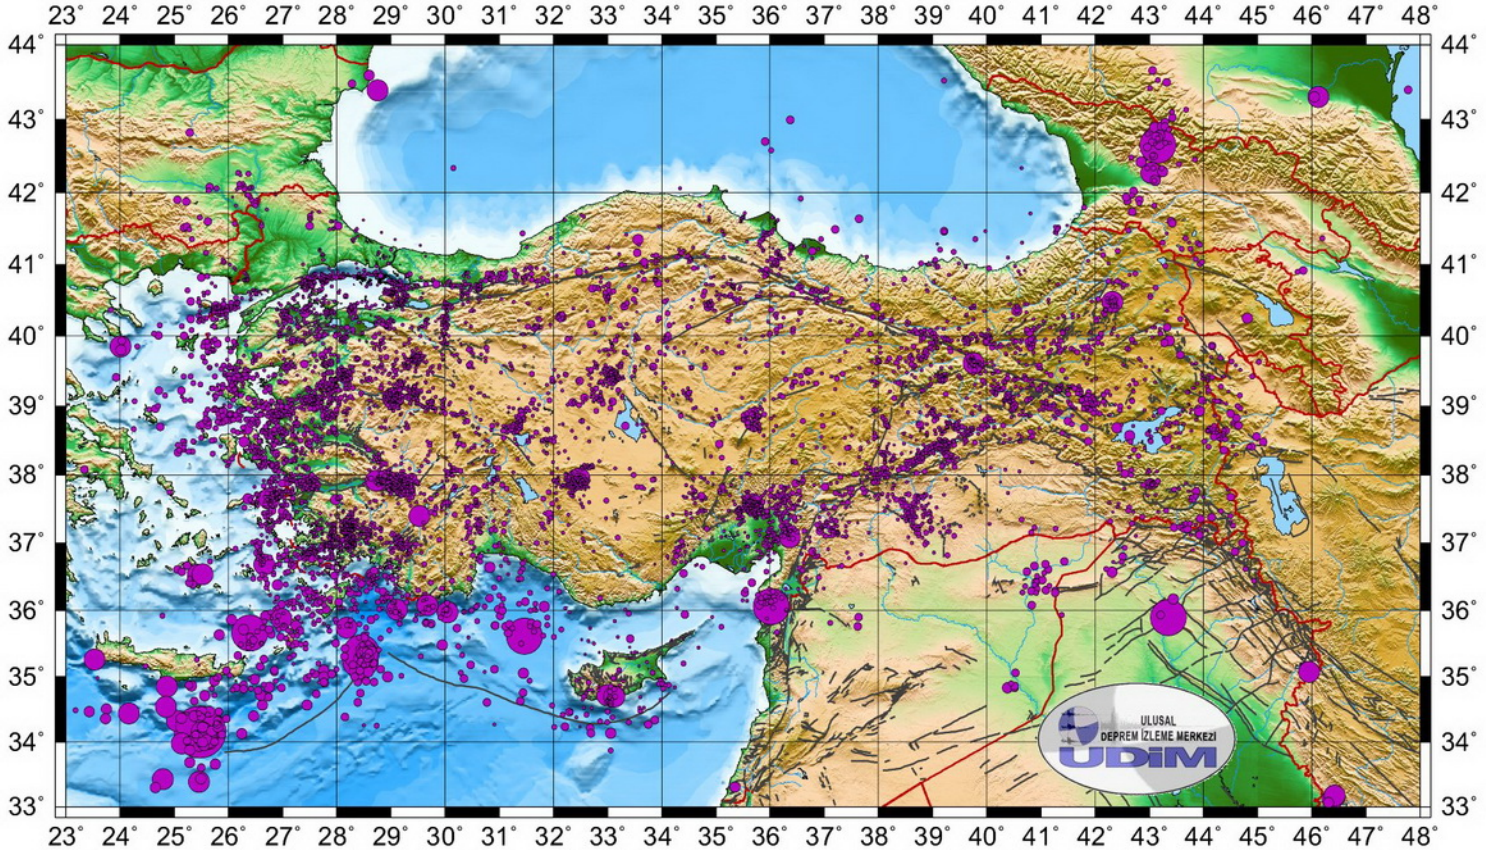

2009 YILI TÜRKİYE VE YAKIN ÇEVRESİ DEPREM ETKİNLİĞİ Toplam: 9196 Adet

2009 YILI TÜRKİYE ve YAKIN ÇEVRESİ DEPREM ETKİNLİĞİ

AYLAR	GÜN SAYISI	OLAN DEPREM SAYISI M >1.1	ORTALAMA ADET/GÜN
OCAK	31	710	23
ŞUBAT	28	702	25
MART	31	932	30
NİSAN	30	752	25
MAYIS	31	1000	32
HAZİRAN	30	964	32
TEMMUZ	31	716	23
AĞUSTOS	31	648	21
EYLÜL	30	670	22
EKİM	31	623	20
KASIM	30	551	18
ARALIK	31	515	17

M > 1.1

YILLIK	TOPLAM GÜN	TOPLAM YILLIK OLAN DEPREM	YILLIK ORT. ADET/GÜN
	365	8783	24

M ≥ 1.1 ve M ≤ 2.9 ADET	M ≥ 3.0 ve M ≤ 3.9 ADET	M ≥ 4.0 ve M ≤ 4.9 ADET	M ≥ 5.0 ve M ≤ 5.9 ADET	M ≥ 6.0 ve M ≤ 6.9 ADET	M ≥ 7.0 ve M ≤ 7.9 ADET	AYLIK TOPLAM
502	196	11	1	-	-	710
491	204	6	1	-	-	702
709	218	5	-	-	-	932
561	180	11	-	-	-	752
730	261	9	-	-	-	1000
677	268	16	3	-	-	964
476	210	28	1	1	-	716
473	161	14	-	-	-	648
474	173	22	1	-	-	670
446	170	6	1	-	-	623
362	177	12	-	-	-	551
349	157	7	2	-	-	515

2009 YILI TÜRKİYE ve YAKIN ÇEVRESİ DEPREM ETKİNLİĞİ

($M \geq 4.0$ - $M < 5.0$)

2009 YILI TÜRKİYE ve YAKIN ÇEVRESİ DEPREM ETKİNLİĞİ
($M \geq 5.0 - M < 6.0$)