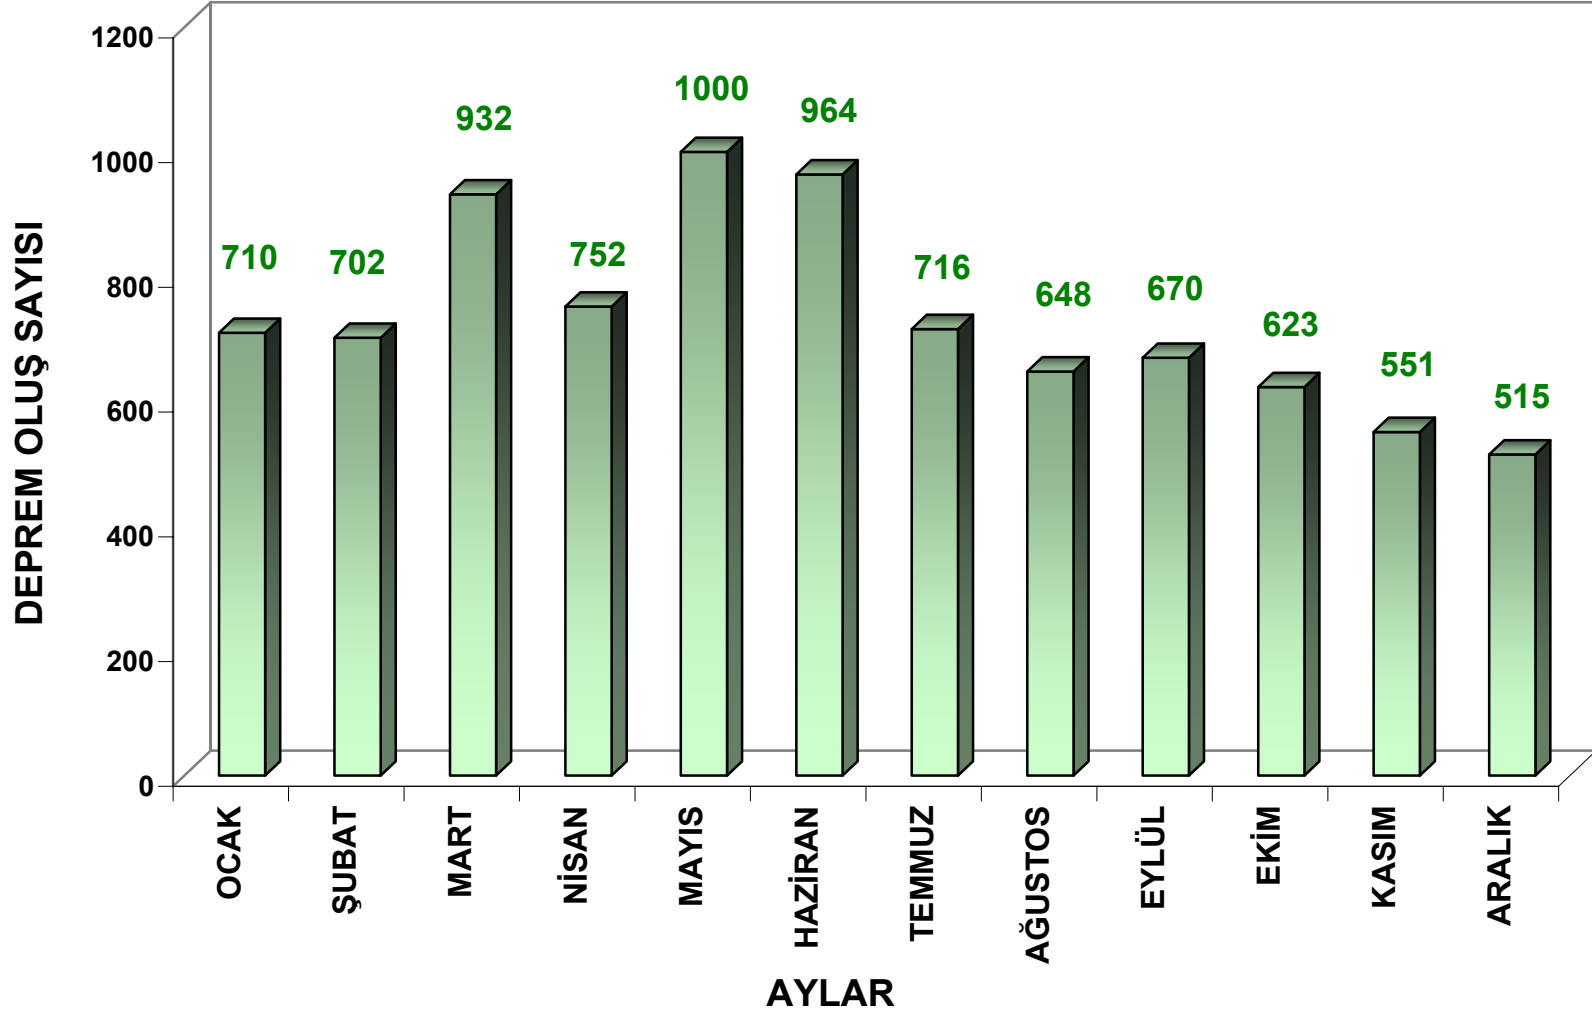

2009 YILI TÜRKİYE ve YAKIN ÇEVRESİ DEPREM ETKİNLİĞİ

AYLAR	GÜN SAYISI	OLAN DEPREM SAYISI M >1.1	ORTALAMA ADET/GÜN
OCAK	31	710	23
ŞUBAT	28	702	25
MART	31	932	30
NİSAN	30	752	25
MAYIS	31	1000	32
HAZİRAN	30	964	32
TEMMUZ	31	716	23
AĞUSTOS	31	648	21
EYLÜL	30	670	22
EKİM	31	623	20
KASIM	30	551	18
ARALIK	31	515	17

M > 1.1

YILLIK	TOPLAM GÜN	TOPLAM YILLIK OLAN DEPREM	YILLIK ORT. ADET/GÜN
	365	8783	24

M ≥ 1.1 ve M ≤ 2.9 ADET	M ≥ 3.0 ve M ≤ 3.9 ADET	M ≥ 4.0 ve M ≤ 4.9 ADET	M ≥ 5.0 ve M ≤ 5.9 ADET	M ≥ 6.0 ve M ≤ 6.9 ADET	M ≥ 7.0 ve M ≤ 7.9 ADET	AYLIK TOPLAM
502	196	11	1	-	-	710
491	204	6	1	-	-	702
709	218	5	-	-	-	932
561	180	11	-	-	-	752
730	261	9	-	-	-	1000
677	268	16	3	-	-	964
476	210	28	1	1	-	716
473	161	14	-	-	-	648
474	173	22	1	-	-	670
446	170	6	1	-	-	623
362	177	12	-	-	-	551
349	157	7	2	-	-	515

6250	2375	147	10	1	0	158
M ≥ 1.1 ve M ≤ 2.9 ADET	M ≥ 3.0 ve M ≤ 3.9 ADET	M ≥ 4.0 ve M ≤ 4.9 ADET	M ≥ 5.0 ve M ≤ 5.9 ADET	M ≥ 6.0 ve M ≤ 6.9 ADET	M ≥ 7.0 ve M ≤ 7.9 ADET	M ≥ 4.0 ve M ≤ 7.9 ADET

2009 YILI TÜRKİYE ve YAKIN ÇEVRESİ DEPREM ETKİNLİĞİ (M ≥ 1.1)