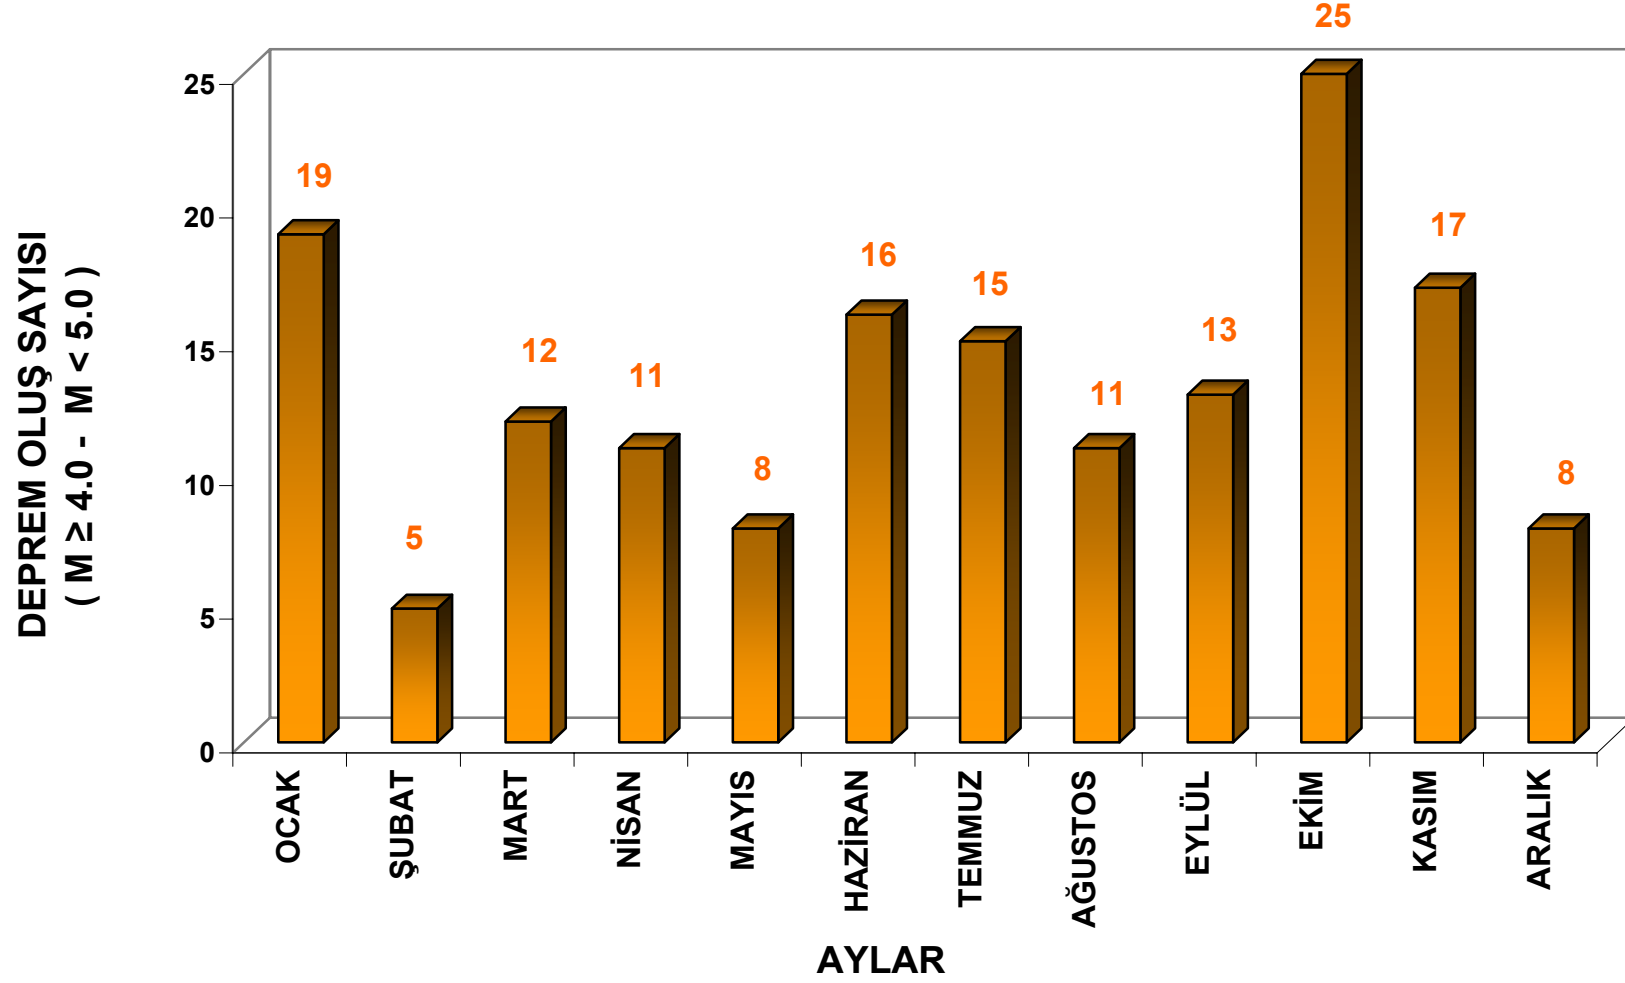

2008 YILI TÜRKİYE VE YAKIN ÇEVRESİ DEPREM ETKİNLİĞİ

Toplam: 8387 Adet

2008 YILI TÜRKİYE ve YAKIN ÇEVRESİ DEPREM ETKİNLİĞİ

AYLAR	GÜN SAYISI	OLAN DEPREM SAYISI M >1.1	ORTALAMA ADET/GÜN
OCAK	31	780	25
ŞUBAT	28	507	18
MART	31	565	18
NİSAN	30	949	32
MAYIS	31	663	21
HAZİRAN	30	653	22
TEMMUZ	31	608	20
AĞUSTOS	31	613	20
EYLÜL	30	568	19
EKİM	31	692	22
KASIM	30	675	23
ARALIK	31	866	28

M > 1.1

YILLIK	TOPLAM GÜN	TOPLAM YILLIK OLAN DEPREM	YILLIK ORT. ADET/GÜN
	365	8139	22

M ≥ 1.1 ve M ≤ 2.9 ADET	M ≥ 3.0 ve M ≤ 3.9 ADET	M ≥ 4.0 ve M ≤ 4.9 ADET	M ≥ 5.0 ve M ≤ 5.9 ADET	M ≥ 6.0 ve M ≤ 6.9 ADET	M ≥ 7.0 ve M ≤ 7.9 ADET	AYLIK TOPLAM
422	339	19	-	-	-	780
289	212	5	1	-	-	507
321	230	12	2	-	-	565
607	330	11	1	-	-	949
399	256	8	-	-	-	663
418	218	16	1	-	-	653
347	244	15	1	1	-	608
386	214	11	2	-	-	613
389	166	13	-	-	-	568
474	191	25	2	-	-	692
472	186	17	-	-	-	675
618	238	8	2	-	-	866

5142	2824	160	12	1	0	173
M ≥ 1.1 ve M ≤ 2.9 ADET	M ≥ 3.0 ve M ≤ 3.9 ADET	M ≥ 4.0 ve M ≤ 4.9 ADET	M ≥ 5.0 ve M ≤ 5.9 ADET	M ≥ 6.0 ve M ≤ 6.9 ADET	M ≥ 7.0 ve M ≤ 7.9 ADET	M ≥ 4.0 ve M ≤ 7.9 ADET

2008 YILI TÜRKİYE ve YAKIN ÇEVRESİ DEPREM ETKİNLİĞİ (M ≥ 1.1)

2008 YILI TÜRKİYE ve YAKIN ÇEVRESİ DEPREM ETKİNLİĞİ ($M \geq 4.0$ - $M < 5.0$)

2008 YILI TÜRKİYE ve YAKIN ÇEVRESİ DEPREM ETKİNLİĞİ ($M \geq 5.0$ - $M < 6.0$)