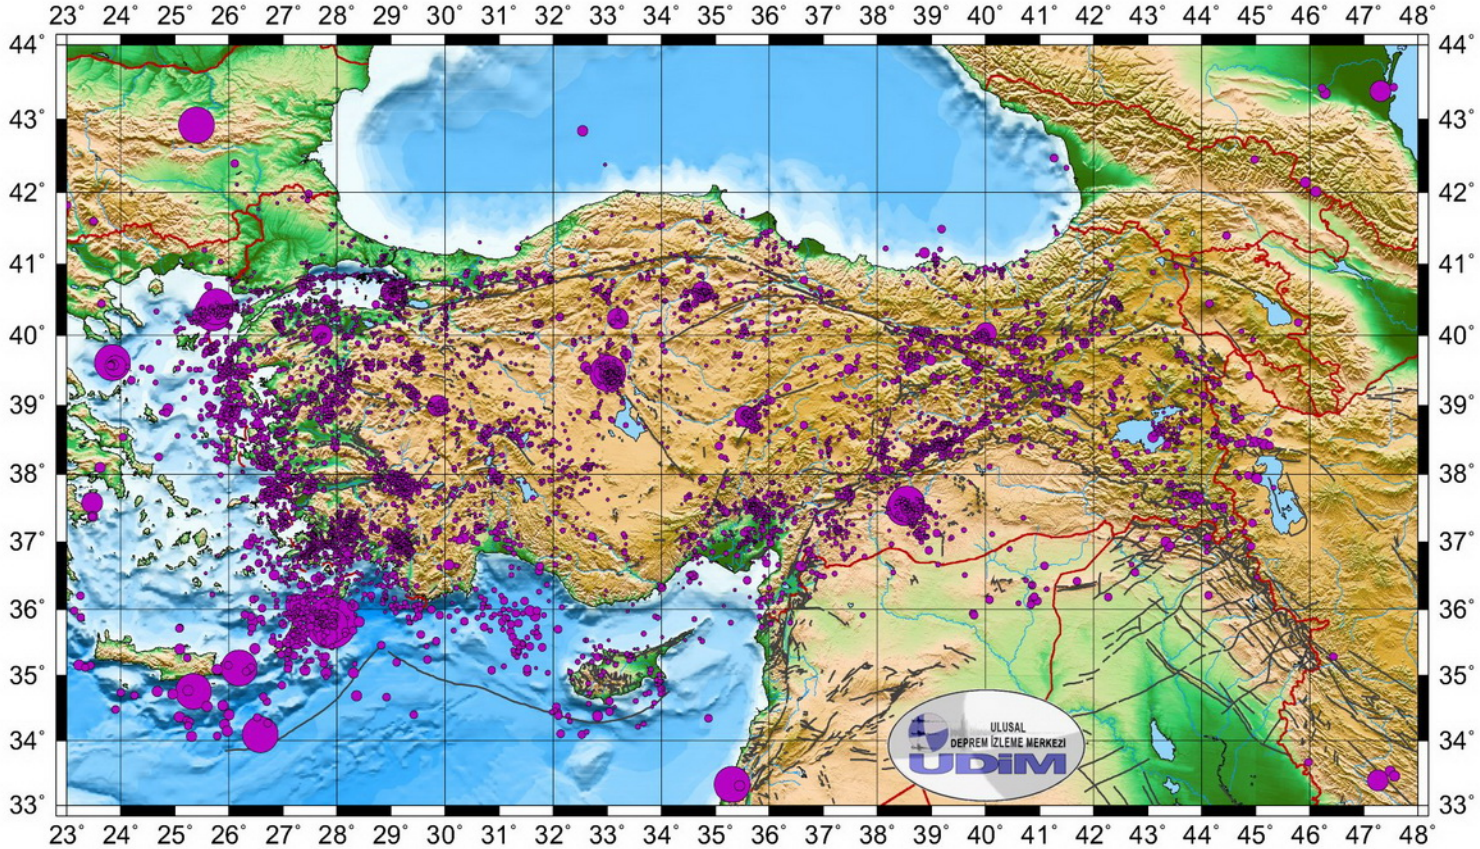

2008 YILI TÜRKİYE VE YAKIN ÇEVRESİ DEPREM ETKİNLİĞİ

Toplam: 8387 Adet

2008 YILI TÜRKİYE ve YAKIN ÇEVRESİ DEPREM ETKİNLİĞİ

AYLAR	GÜN SAYISI	OLAN DEPREM SAYISI M >1.1	ORTALAMA ADET/GÜN
OCAK	31	780	25
ŞUBAT	28	507	18
MART	31	565	18
NİSAN	30	949	32
MAYIS	31	663	21
HAZİRAN	30	653	22
TEMMUZ	31	608	20
AĞUSTOS	31	613	20
EYLÜL	30	568	19
EKİM	31	692	22
KASIM	30	675	23
ARALIK	31	866	28

M > 1.1

YILLIK	TOPLAM GÜN	TOPLAM YILLIK OLAN DEPREM	YILLIK ORT. ADET/GÜN
	365	8139	22

M ≥ 1.1 ve M ≤ 2.9 ADET	M ≥ 3.0 ve M ≤ 3.9 ADET	M ≥ 4.0 ve M ≤ 4.9 ADET	M ≥ 5.0 ve M ≤ 5.9 ADET	M ≥ 6.0 ve M ≤ 6.9 ADET	M ≥ 7.0 ve M ≤ 7.9 ADET	AYLIK TOPLAM
422	339	19	-	-	-	780
289	212	5	1	-	-	507
321	230	12	2	-	-	565
607	330	11	1	-	-	949
399	256	8	-	-	-	663
418	218	16	1	-	-	653
347	244	15	1	1	-	608
386	214	11	2	-	-	613
389	166	13	-	-	-	568
474	191	25	2	-	-	692
472	186	17	-	-	-	675
618	238	8	2	-	-	866

2008 YILI TÜRKİYE ve YAKIN ÇEVRESİ DEPREM ETKİNLİĞİ ($M \geq 4.0$ - $M < 5.0$)

2008 YILI TÜRKİYE ve YAKIN ÇEVRESİ DEPREM ETKİNLİĞİ ($M \geq 5.0$ - $M < 6.0$)