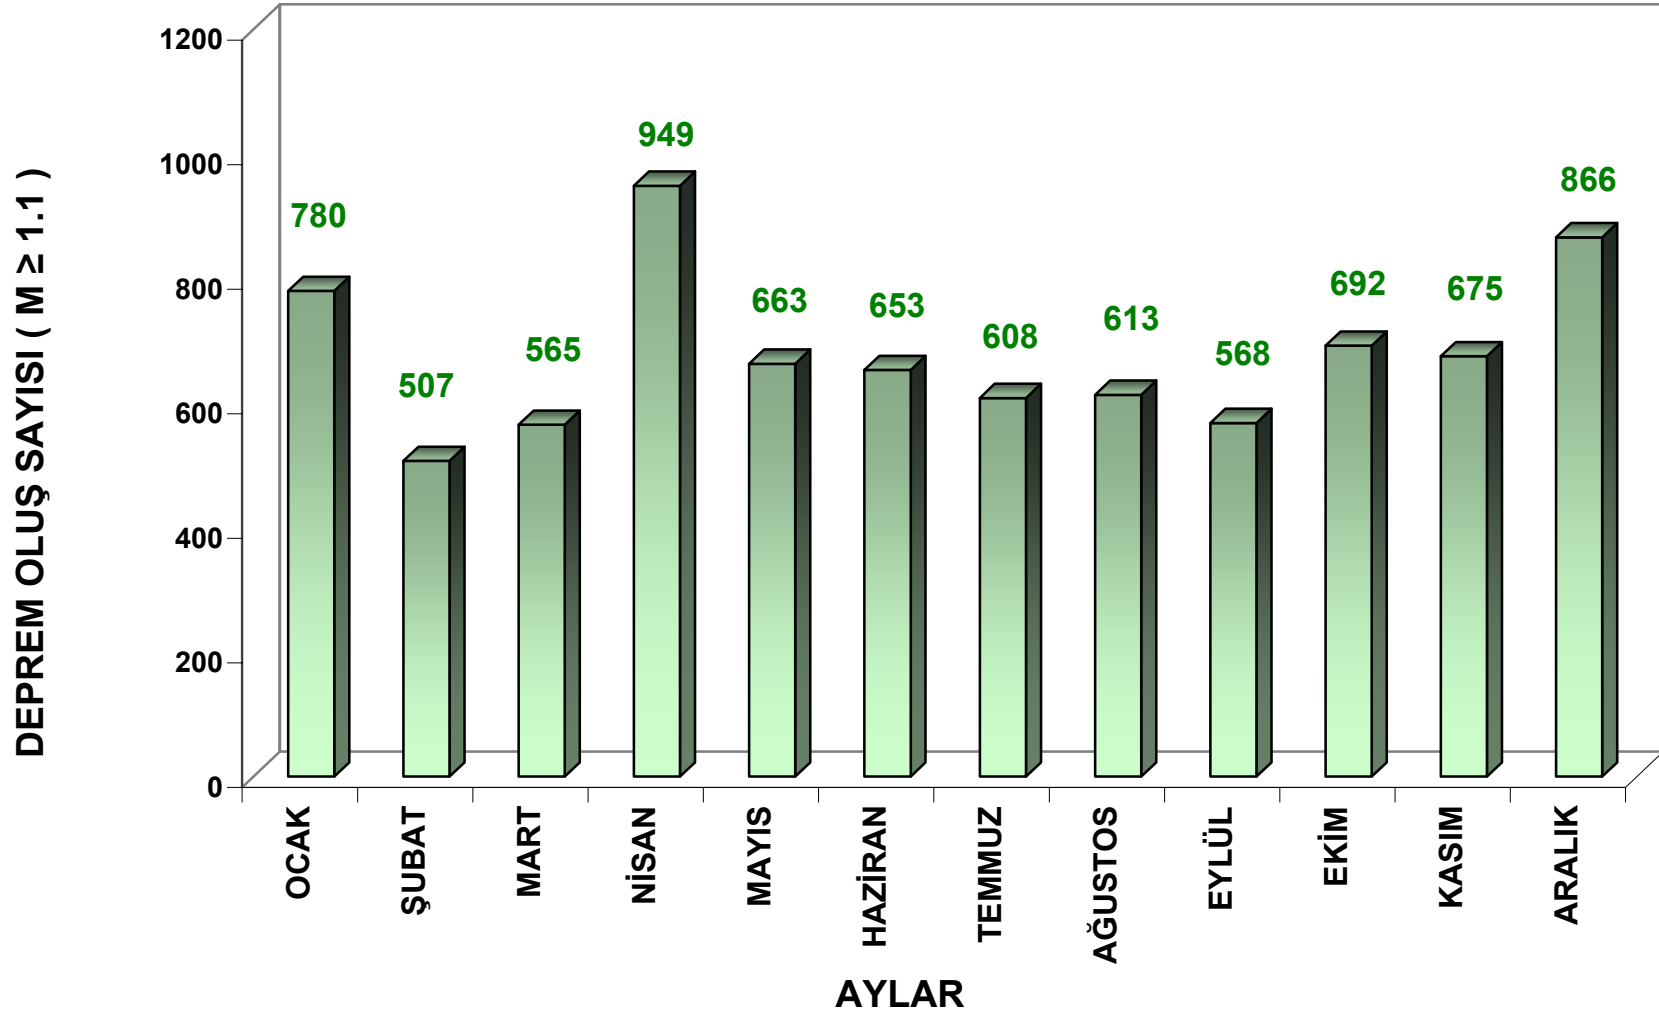

2008 YILI TÜRKİYE ve YAKIN ÇEVRESİ DEPREM ETKİNLİĞİ

AYLAR	GÜN SAYISI	OLAN DEPREM SAYISI M >1.1	ORTALAMA ADET/GÜN
OCAK	31	780	25
ŞUBAT	28	507	18
MART	31	565	18
NİSAN	30	949	32
MAYIS	31	663	21
HAZİRAN	30	653	22
TEMMUZ	31	608	20
AĞUSTOS	31	613	20
EYLÜL	30	568	19
EKİM	31	692	22
KASIM	30	675	23
ARALIK	31	866	28

M > 1.1

YILLIK	TOPLAM GÜN	TOPLAM YILLIK OLAN DEPREM	YILLIK ORT. ADET/GÜN
	365	8139	22

M ≥ 1.1 ve M ≤ 2.9 ADET	M ≥ 3.0 ve M ≤ 3.9 ADET	M ≥ 4.0 ve M ≤ 4.9 ADET	M ≥ 5.0 ve M ≤ 5.9 ADET	M ≥ 6.0 ve M ≤ 6.9 ADET	M ≥ 7.0 ve M ≤ 7.9 ADET	AYLIK TOPLAM
422	339	19	-	-	-	780
289	212	5	1	-	-	507
321	230	12	2	-	-	565
607	330	11	1	-	-	949
399	256	8	-	-	-	663
418	218	16	1	-	-	653
347	244	15	1	1	-	608
386	214	11	2	-	-	613
389	166	13	-	-	-	568
474	191	25	2	-	-	692
472	186	17	-	-	-	675
618	238	8	2	-	-	866

5142	2824	160	12	1	0	173
M ≥ 1.1 ve M ≤ 2.9 ADET	M ≥ 3.0 ve M ≤ 3.9 ADET	M ≥ 4.0 ve M ≤ 4.9 ADET	M ≥ 5.0 ve M ≤ 5.9 ADET	M ≥ 6.0 ve M ≤ 6.9 ADET	M ≥ 7.0 ve M ≤ 7.9 ADET	M ≥ 4.0 ve M ≤ 7.9 ADET

2008 YILI TÜRKİYE ve YAKIN ÇEVRESİ DEPREM ETKİNLİĞİ (M ≥ 1.1)