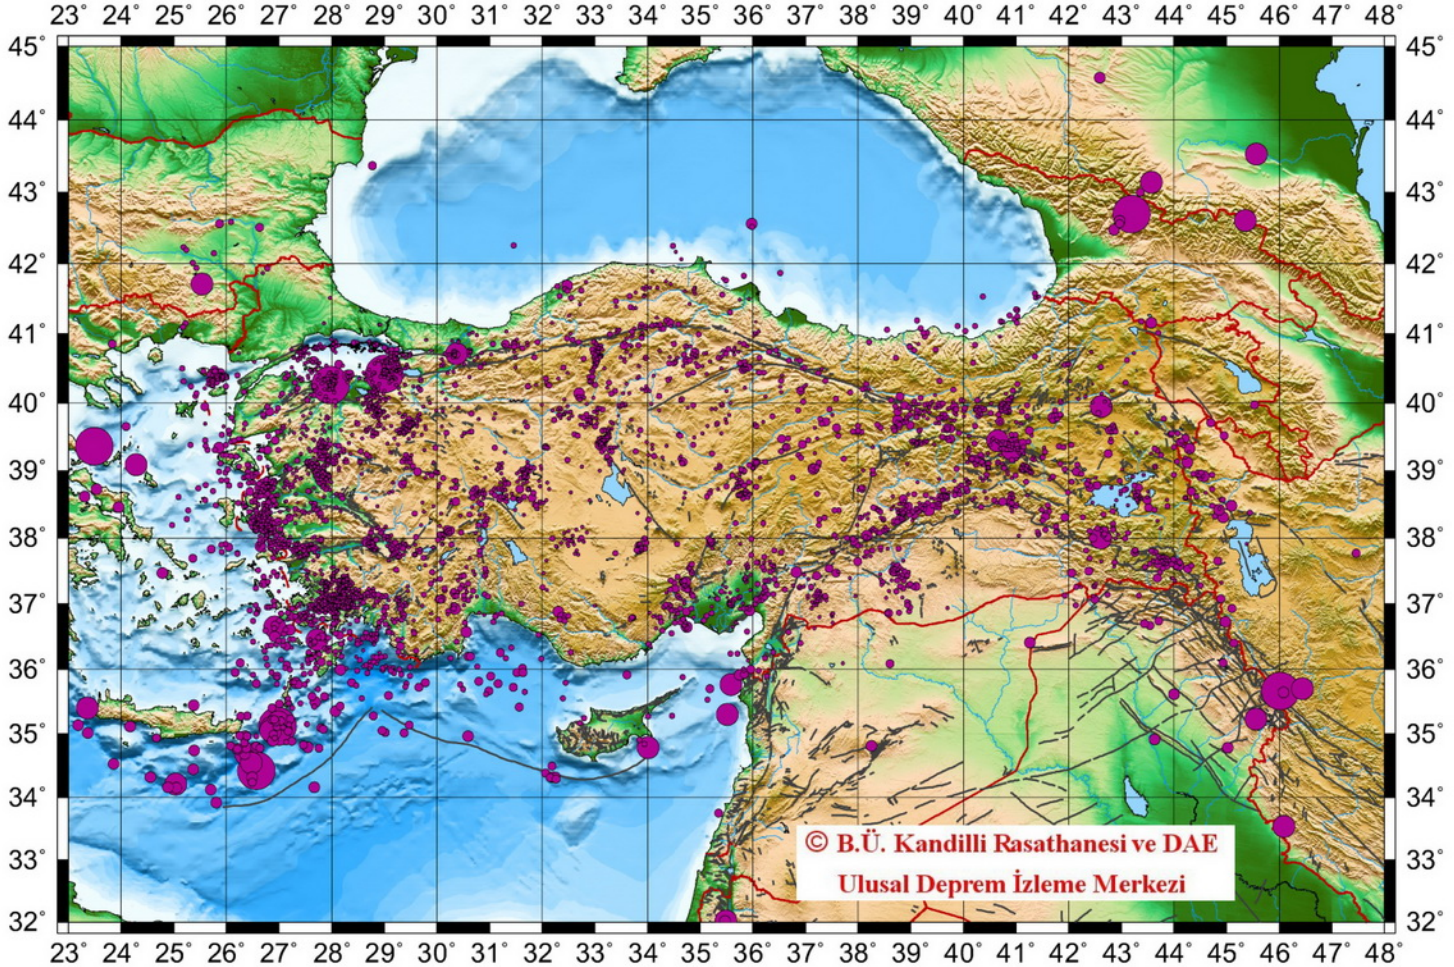

2006 YILINDA TÜRKİYE VE YAKIN ÇEVRESİ DEPREM ETKİNLİĞİ

4656 Adet

2006 YILI TÜRKİYE DEPREM ETKİNLİĞİ

AYLAR	GÜN SAYISI	OLAN DEPREM SAYISI M > 2.0	ORTALAMA ADET/GÜN
OCAK	31	334	11
ŞUBAT	28	309	11
MART	31	357	12
NİSAN	30	467	16
MAYIS	31	488	16
HAZİRAN	30	450	15
TEMMUZ	31	408	13
AĞUSTOS	31	379	12
EYLÜL	30	345	12
EKİM	31	434	14
KASIM	30	305	10
ARALIK	31	380	12

M > 2.0

YILLIK	TOPLAM GÜN	TOPLAM YILLIK OLAN DEPREM	YILLIK ORT. ADET/GÜN
	365	4656	13

M ≥ 2.0 ve M ≤ 2.9 ADET	M ≥ 3.0 ve M ≤ 3.9 ADET	M ≥ 4.0 ve M ≤ 4.9 ADET	M ≥ 5.0 ve M ≤ 5.9 ADET	M ≥ 6.0 ve M ≤ 6.9 ADET	M ≥ 7.0 ve M ≤ 7.9 ADET	AYLIK TOPLAM
155	170	9	-	-	-	334
167	129	12	1	-	-	309
187	161	9	-	-	-	357
254	202	11	-	-	-	467
313	167	8	-	-	-	488
245	198	6	1	-	-	450
251	142	15	-	-	-	408
246	125	6	2	-	-	379
202	134	9	-	-	-	345
249	172	11	2	-	-	434
192	106	7	-	-	-	305
206	162	11	1	-	-	380