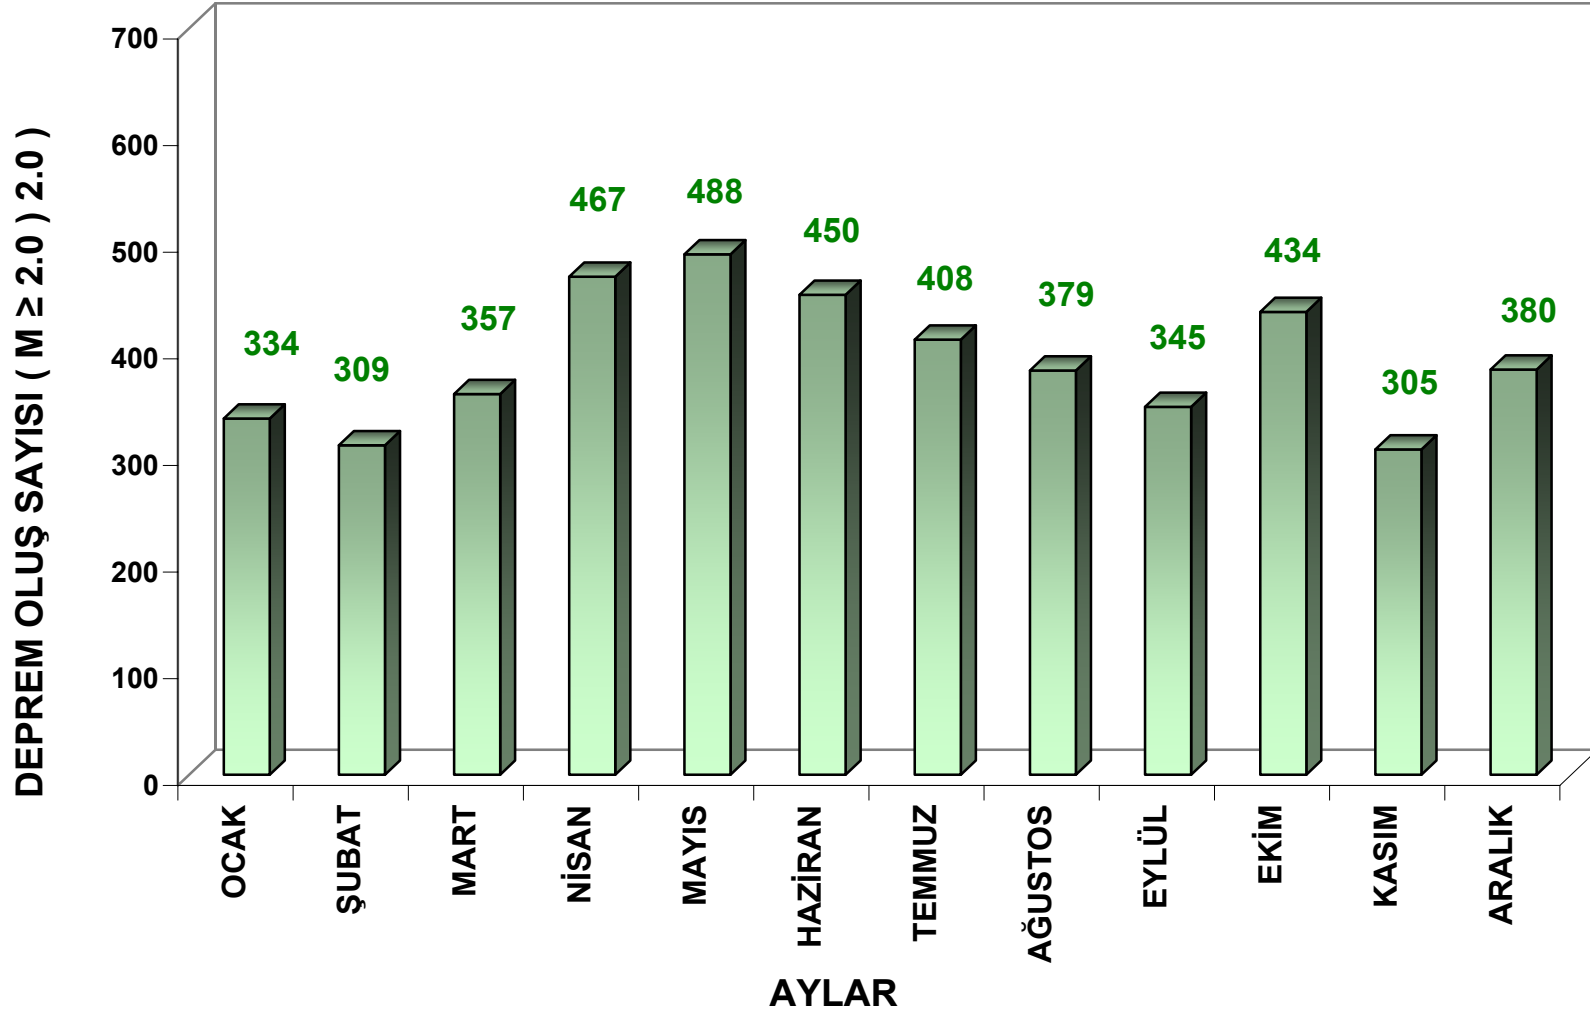

2006 YILI TÜRKİYE DEPREM ETKİNLİĞİ

AYLAR	GÜN SAYISI	OLAN DEPREM SAYISI M > 2.0	ORTALAMA ADET/GÜN
OCAK	31	334	11
ŞUBAT	28	309	11
MART	31	357	12
NİSAN	30	467	16
MAYIS	31	488	16
HAZİRAN	30	450	15
TEMMUZ	31	408	13
AĞUSTOS	31	379	12
EYLÜL	30	345	12
EKİM	31	434	14
KASIM	30	305	10
ARALIK	31	380	12

M > 2.0

YILLIK	TOPLAM GÜN	TOPLAM YILLIK OLAN DEPREM	YILLIK ORT. ADET/GÜN
	365	4656	13

M ≥ 2.0 ve M ≤ 2.9 ADET	M ≥ 3.0 ve M ≤ 3.9 ADET	M ≥ 4.0 ve M ≤ 4.9 ADET	M ≥ 5.0 ve M ≤ 5.9 ADET	M ≥ 6.0 ve M ≤ 6.9 ADET	M ≥ 7.0 ve M ≤ 7.9 ADET	AYLIK TOPLAM
155	170	9	-	-	-	334
167	129	12	1	-	-	309
187	161	9	-	-	-	357
254	202	11	-	-	-	467
313	167	8	-	-	-	488
245	198	6	1	-	-	450
251	142	15	-	-	-	408
246	125	6	2	-	-	379
202	134	9	-	-	-	345
249	172	11	2	-	-	434
192	106	7	-	-	-	305
206	162	11	1	-	-	380

2667	1868	114	7	0	0	121
M ≥ 2.0 ve M ≤ 2.9 ADET	M ≥ 3.0 ve M ≤ 3.9 ADET	M ≥ 4.0 ve M ≤ 4.9 ADET	M ≥ 5.0 ve M ≤ 5.9 ADET	M ≥ 6.0 ve M ≤ 6.9 ADET	M ≥ 7.0 ve M ≤ 7.9 ADET	M ≥ 4.0 ve M ≤ 7.9 ADET

2006 YILI TÜRKİYE DEPREM ETKİNLİĞİ (M ≥ 2.0)