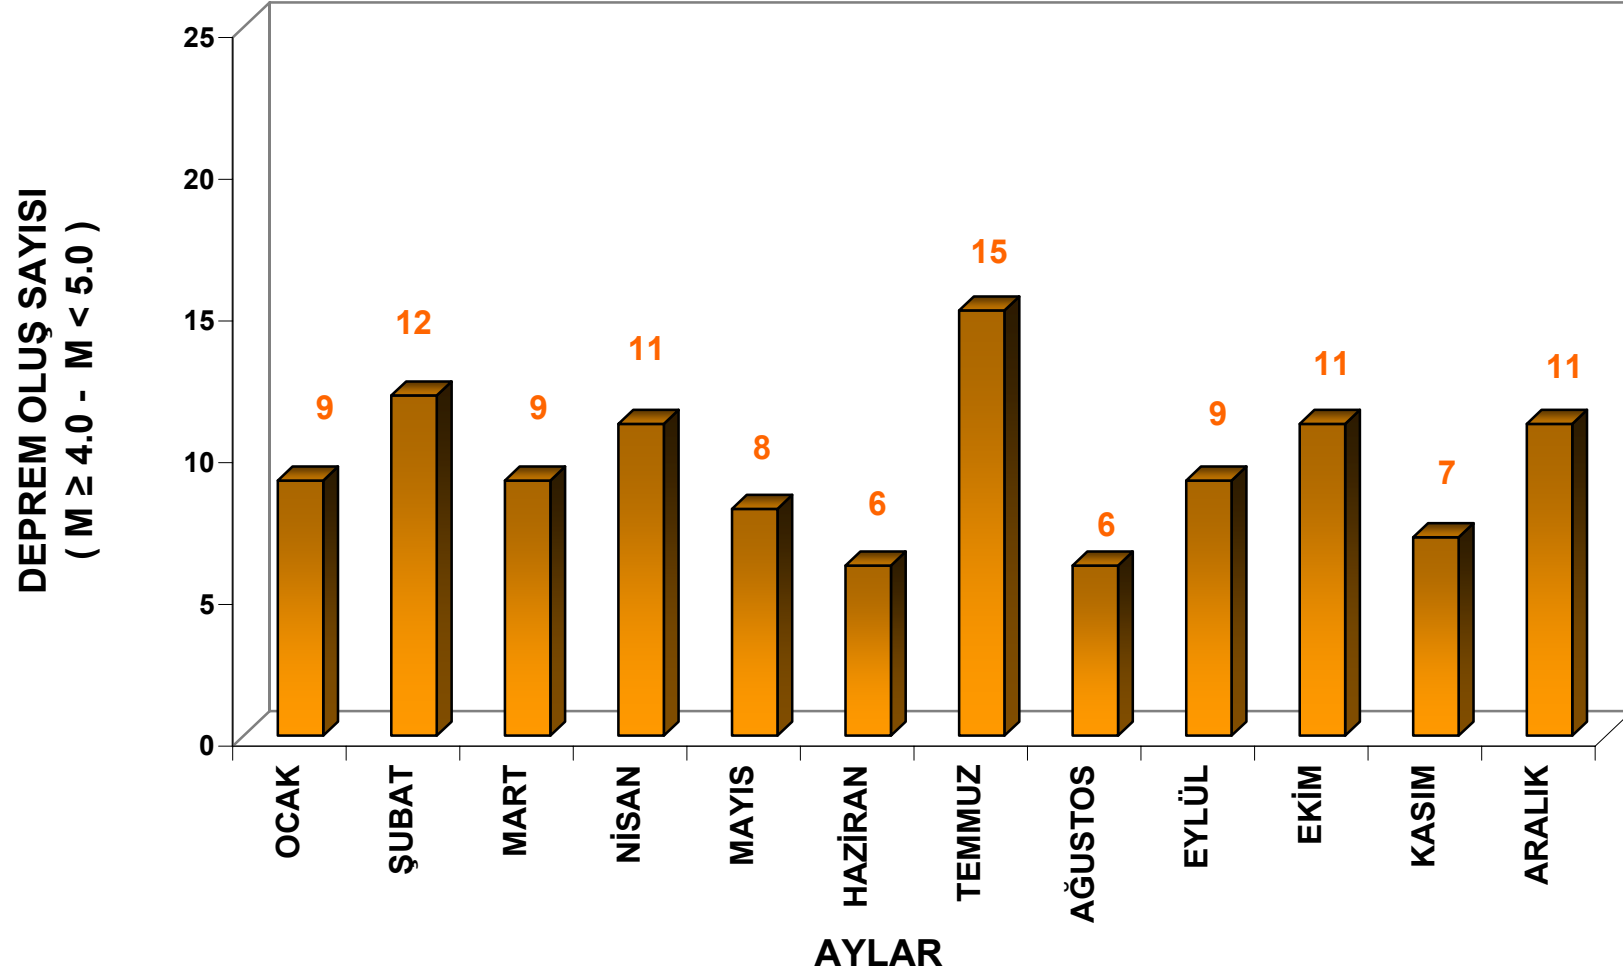

2006 YILI TÜRKİYE DEPREM ETKİNLİĞİ ($M \geq 4.0$ - $M < 5.0$)