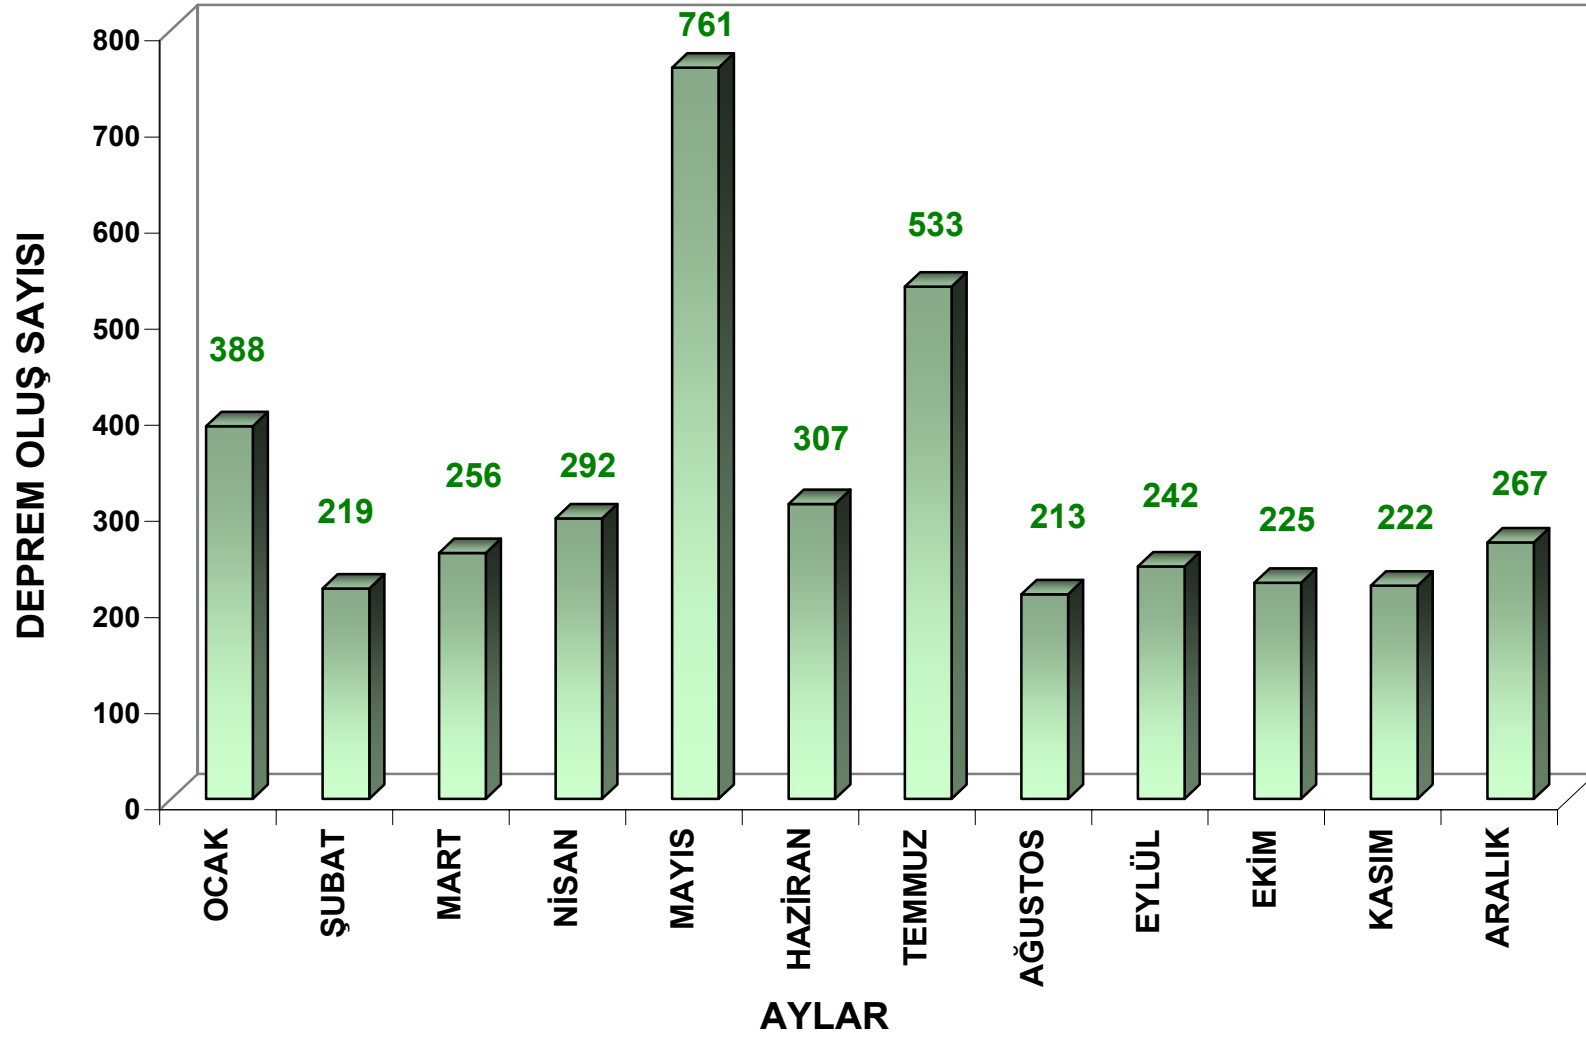

2003 YILI TÜRKİYE VE YAKIN ÇEVRESİ DEPREM ETKİNLİĞİ

3925 Adet

2003 YILI TÜRKİYE ve YAKIN ÇEVRESİ DEPREM ETKİNLİĞİ

AYLAR	GÜN SAYISI	OLAN DEPREM SAYISI M ≥ 2.3	ORTALAMA ADET/GÜN
OCAK	31	388	13
ŞUBAT	28	219	8
MART	31	256	8
NİSAN	30	292	10
MAYIS	31	761	25
HAZİRAN	30	307	10
TEMMUZ	31	533	17
AĞUSTOS	31	213	7
EYLÜL	30	242	8
EKİM	31	225	7
KASIM	30	222	7
ARALIK	31	267	9

M ≥ 2.3

YILLIK	TOPLAM GÜN	TOPLAM YILLIK OLAN DEPREM	YILLIK ORT. ADET/GÜN
	365	3925	11

M ≥ 2.3 ve M ≤ 2.9 ADET	M ≥ 3.0 ve M ≤ 3.9 ADET	M ≥ 4.0 ve M ≤ 4.9 ADET	M ≥ 5.0 ve M ≤ 5.9 ADET	M ≥ 6.0 ve M ≤ 6.9 ADET	M ≥ 7.0 ve M ≤ 7.9 ADET	AYLIK TOPLAM
195	187	5	-	1	-	388
119	96	4	-	-	-	219
149	100	7	-	-	-	256
143	139	9	1	-	-	292
156	575	28	1	1	-	761
144	153	10	-	-	-	307
263	249	17	4	-	-	533
89	117	7	-	-	-	213
132	103	7	-	-	-	242
142	74	9	-	-	-	225
139	81	2	-	-	-	222
141	118	8	-	-	-	267

M ≥ 2.3 ve M ≤ 2.9 ADET	M ≥ 3.0 ve M ≤ 3.9 ADET	M ≥ 4.0 ve M ≤ 4.9 ADET	M ≥ 5.0 ve M ≤ 5.9 ADET	M ≥ 6.0 ve M ≤ 6.9 ADET	M ≥ 7.0 ve M ≤ 7.9 ADET	M ≥ 4.0 ve M ≤ 7.9 ADET
1812	1992	113	6	2	0	121

2003 YILI TÜRKİYE ve YAKIN ÇEVRESİ DEPREM ETKİNLİĞİ (M ≥ 2.3)