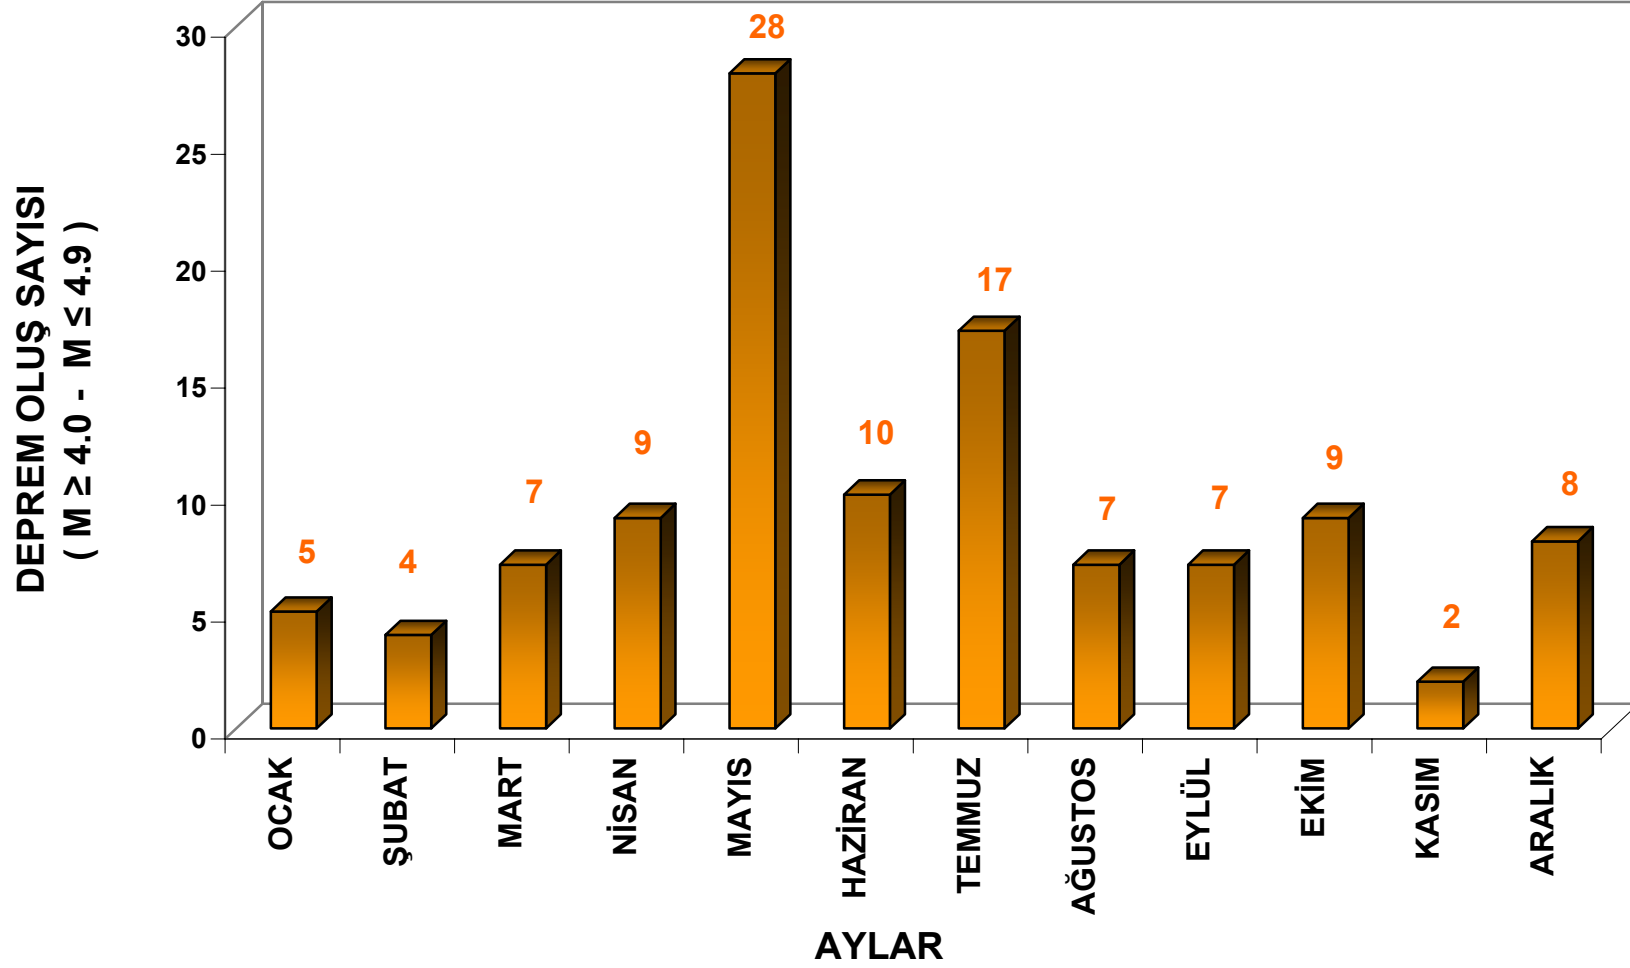

2003 YILI TÜRKİYE VE YAKIN ÇEVRESİ DEPREM ETKİNLİĞİ

3925 Adet

2003 YILI TÜRKİYE ve YAKIN ÇEVRESİ DEPREM ETKİNLİĞİ

AYLAR	GÜN SAYISI	OLAN DEPREM SAYISI M ≥ 2.3	ORTALAMA ADET/GÜN
OCAK	31	388	13
ŞUBAT	28	219	8
MART	31	256	8
NİSAN	30	292	10
MAYIS	31	761	25
HAZİRAN	30	307	10
TEMMUZ	31	533	17
AĞUSTOS	31	213	7
EYLÜL	30	242	8
EKİM	31	225	7
KASIM	30	222	7
ARALIK	31	267	9

M ≥ 2.3

YILLIK	TOPLAM GÜN	TOPLAM YILLIK OLAN DEPREM	YILLIK ORT. ADET/GÜN
	365	3925	11

M ≥ 2.3 ve M ≤ 2.9 ADET	M ≥ 3.0 ve M ≤ 3.9 ADET	M ≥ 4.0 ve M ≤ 4.9 ADET	M ≥ 5.0 ve M ≤ 5.9 ADET	M ≥ 6.0 ve M ≤ 6.9 ADET	M ≥ 7.0 ve M ≤ 7.9 ADET	AYLIK TOPLAM
195	187	5	-	1	-	388
119	96	4	-	-	-	219
149	100	7	-	-	-	256
143	139	9	1	-	-	292
156	575	28	1	1	-	761
144	153	10	-	-	-	307
263	249	17	4	-	-	533
89	117	7	-	-	-	213
132	103	7	-	-	-	242
142	74	9	-	-	-	225
139	81	2	-	-	-	222
141	118	8	-	-	-	267

M ≥ 2.3 ve M ≤ 2.9 ADET	M ≥ 3.0 ve M ≤ 3.9 ADET	M ≥ 4.0 ve M ≤ 4.9 ADET	M ≥ 5.0 ve M ≤ 5.9 ADET	M ≥ 6.0 ve M ≤ 6.9 ADET	M ≥ 7.0 ve M ≤ 7.9 ADET	M ≥ 4.0 ve M ≤ 7.9 ADET
1812	1992	113	6	2	0	121

2003 YILI TÜRKİYE ve YAKIN ÇEVRESİ DEPREM ETKİNLİĞİ (M ≥ 2.3)

2003 YILI TÜRKİYE ve YAKIN ÇEVRESİ DEPREM ETKİNLİĞİ

($M \geq 4.0$ - $M \leq 4.9$)

2003 YILI TÜRKİYE ve YAKIN ÇEVRESİ DEPREM ETKİNLİĞİ
($M \geq 5.0$ - $M \leq 5.9$)