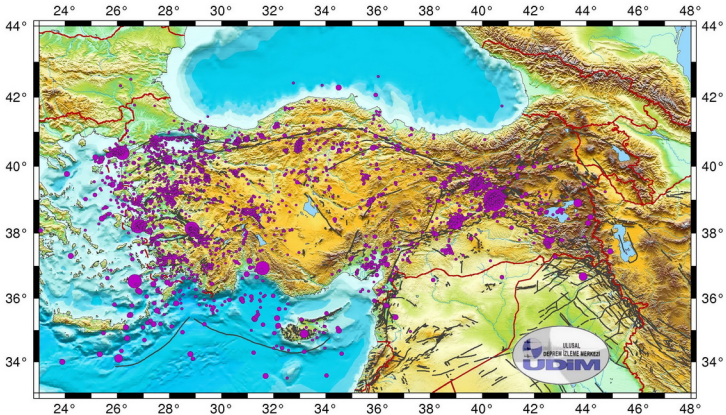

2003 YILI TÜRKİYE VE YAKIN ÇEVRESİ DEPREM ETKİNLİĞİ

3925 Adet

2003 YILI TÜRKİYE ve YAKIN ÇEVRESİ DEPREM ETKİNLİĞİ

AYLAR	GÜN SAYISI	OLAN DEPREM SAYISI M ≥ 2.3	ORTALAMA ADET/GÜN
OCAK	31	388	13
ŞUBAT	28	219	8
MART	31	256	8
NİSAN	30	292	10
MAYIS	31	761	25
HAZİRAN	30	307	10
TEMMUZ	31	533	17
AĞUSTOS	31	213	7
EYLÜL	30	242	8
EKİM	31	225	7
KASIM	30	222	7
ARALIK	31	267	9

M ≥ 2.3

YILLIK	TOPLAM GÜN	TOPLAM YILLIK OLAN DEPREM	YILLIK ORT. ADET/GÜN
	365	3925	11

M ≥ 2.3 ve M ≤ 2.9 ADET	M ≥ 3.0 ve M ≤ 3.9 ADET	M ≥ 4.0 ve M ≤ 4.9 ADET	M ≥ 5.0 ve M ≤ 5.9 ADET	M ≥ 6.0 ve M ≤ 6.9 ADET	M ≥ 7.0 ve M ≤ 7.9 ADET	AYLIK TOPLAM
195	187	5	-	1	-	388
119	96	4	-	-	-	219
149	100	7	-	-	-	256
143	139	9	1	-	-	292
156	575	28	1	1	-	761
144	153	10	-	-	-	307
263	249	17	4	-	-	533
89	117	7	-	-	-	213
132	103	7	-	-	-	242
142	74	9	-	-	-	225
139	81	2	-	-	-	222
141	118	8	-	-	-	267

2003 YILI TÜRKİYE ve YAKIN ÇEVRESİ DEPREM ETKİNLİĞİ

($M \geq 4.0$ - $M \leq 4.9$)

2003 YILI TÜRKİYE ve YAKIN ÇEVRESİ DEPREM ETKİNLİĞİ
($M \geq 5.0$ - $M \leq 5.9$)