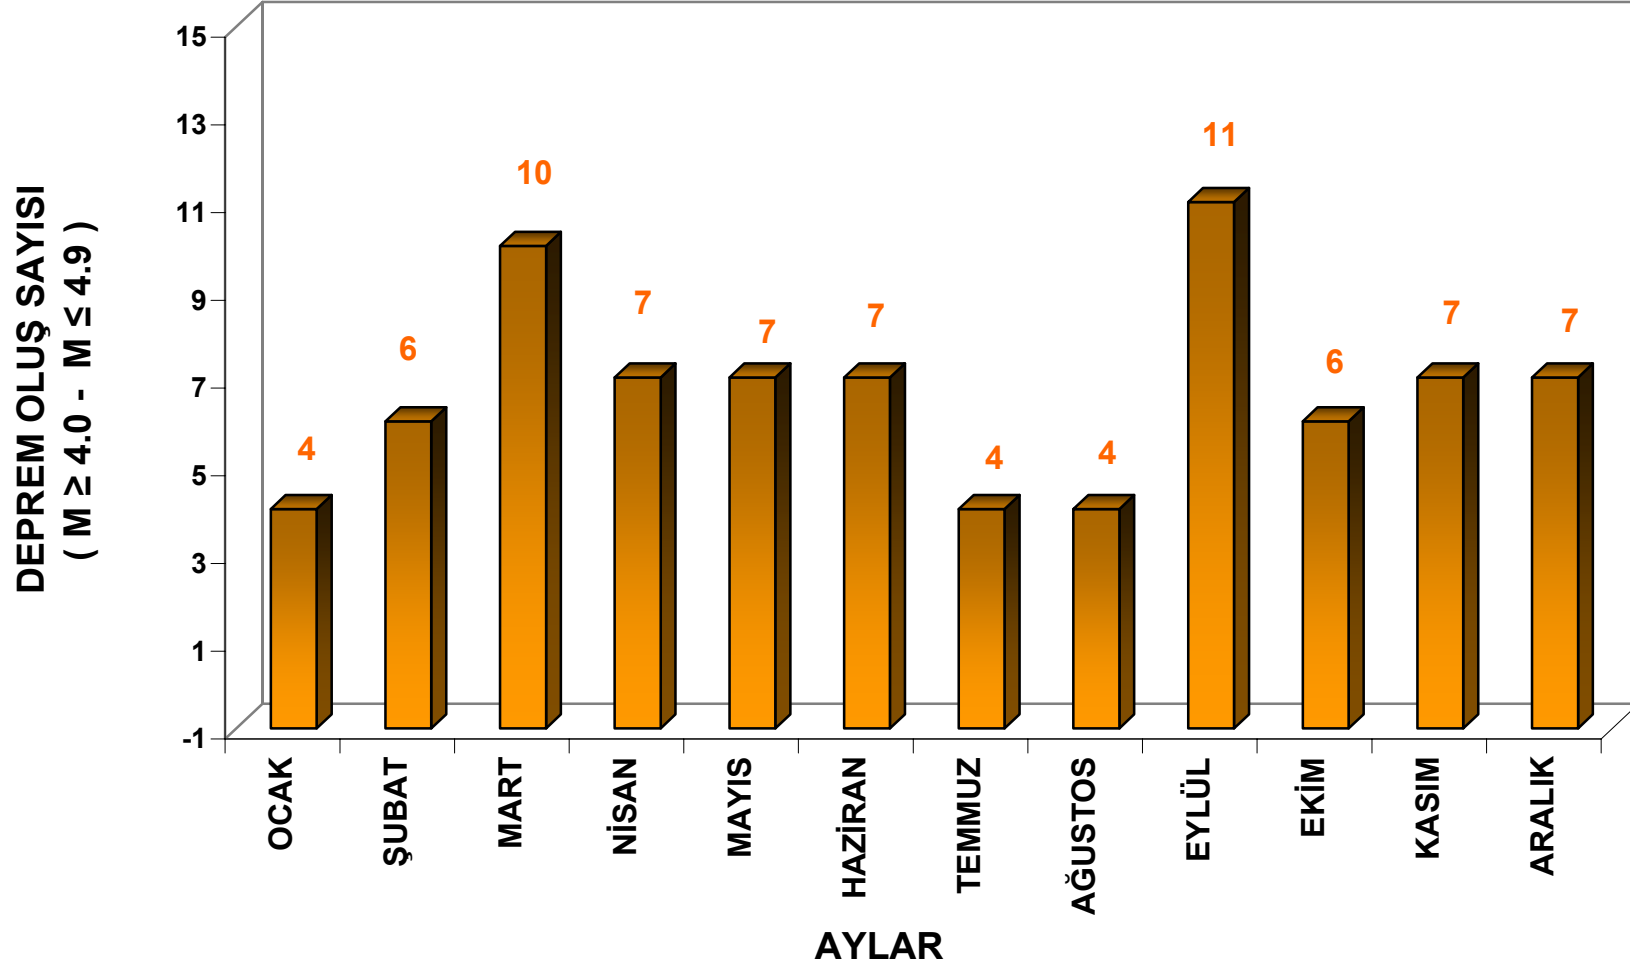

2001 YILI TÜRKİYE VE YAKIN ÇEVRESİ DEPREM ETKİNLİĞİ

2563 Adet

2001 YILI TÜRKİYE ve YAKIN ÇEVRESİ DEPREM ETKİNLİĞİ

AYLAR	GÜN SAYISI	OLAN DEPREM SAYISI M ≥ 1.9	ORTALAMA ADET/GÜN
OCAK	31	208	7
ŞUBAT	28	176	6
MART	31	192	6
NİSAN	30	239	8
MAYIS	31	239	8
HAZİRAN	30	546	18
TEMMUZ	31	241	8
AĞUSTOS	31	193	6
EYLÜL	30	174	6
EKİM	31	152	5
KASIM	30	113	4
ARALIK	31	90	3

M ≥ 1.9

YILLIK	TOPLAM GÜN	TOPLAM YILLIK OLAN DEPREM	YILLIK ORT. ADET/GÜN
	365	2563	7

M ≥ 1.9 ve M ≤ 2.9 ADET	M ≥ 3.0 ve M ≤ 3.9 ADET	M ≥ 4.0 ve M ≤ 4.9 ADET	M ≥ 5.0 ve M ≤ 5.9 ADET	M ≥ 6.0 ve M ≤ 6.9 ADET	M ≥ 7.0 ve M ≤ 7.9 ADET	AYLIK TOPLAM
101	103	4	-	-	-	208
102	68	6	-	-	-	176
101	81	10	-	-	-	192
145	87	7	-	-	-	239
146	86	7	-	-	-	239
332	203	7	4	-	-	546
139	97	4	1	-	-	241
94	95	4	-	-	-	193
91	72	11	-	-	-	174
86	59	6	1	-	-	152
54	52	7	-	-	-	113
39	44	7	-	-	-	90

M ≥ 1.9 ve M ≤ 2.9 ADET	M ≥ 3.0 ve M ≤ 3.9 ADET	M ≥ 4.0 ve M ≤ 4.9 ADET	M ≥ 5.0 ve M ≤ 5.9 ADET	M ≥ 6.0 ve M ≤ 6.9 ADET	M ≥ 7.0 ve M ≤ 7.9 ADET	M ≥ 4.0 ve M ≤ 7.9 ADET
1430	1047	80	6	0	0	86

2001 YILI TÜRKİYE ve YAKIN ÇEVRESİ DEPREM ETKİNLİĞİ (M ≥ 1.9)

2001 YILI TÜRKİYE ve YAKIN ÇEVRESİ DEPREM ETKİNLİĞİ

($M \geq 4.0$ - $M \leq 4.9$)

2001 YILI TÜRKİYE ve YAKIN ÇEVRESİ DEPREM ETKİNLİĞİ
($M \geq 5.0$ - $M \leq 5.9$)