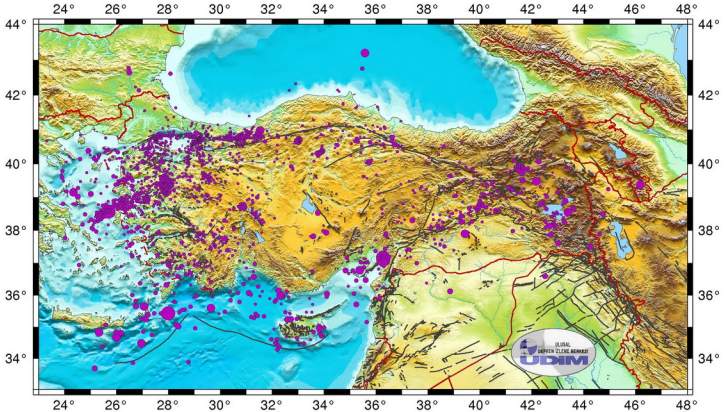

2001 YILI TÜRKİYE VE YAKIN ÇEVRESİ DEPREM ETKİNLİĞİ

2563 Adet

2001 YILI TÜRKİYE ve YAKIN ÇEVRESİ DEPREM ETKİNLİĞİ

AYLAR	GÜN SAYISI	OLAN DEPREM SAYISI M ≥ 1.9	ORTALAMA ADET/GÜN
OCAK	31	208	7
ŞUBAT	28	176	6
MART	31	192	6
NİSAN	30	239	8
MAYIS	31	239	8
HAZİRAN	30	546	18
TEMMUZ	31	241	8
AĞUSTOS	31	193	6
EYLÜL	30	174	6
EKİM	31	152	5
KASIM	30	113	4
ARALIK	31	90	3

M ≥ 1.9

YILLIK	TOPLAM GÜN	TOPLAM YILLIK OLAN DEPREM	YILLIK ORT. ADET/GÜN
	365	2563	7

M ≥ 1.9 ve M ≤ 2.9 ADET	M ≥ 3.0 ve M ≤ 3.9 ADET	M ≥ 4.0 ve M ≤ 4.9 ADET	M ≥ 5.0 ve M ≤ 5.9 ADET	M ≥ 6.0 ve M ≤ 6.9 ADET	M ≥ 7.0 ve M ≤ 7.9 ADET	AYLIK TOPLAM
101	103	4	-	-	-	208
102	68	6	-	-	-	176
101	81	10	-	-	-	192
145	87	7	-	-	-	239
146	86	7	-	-	-	239
332	203	7	4	-	-	546
139	97	4	1	-	-	241
94	95	4	-	-	-	193
91	72	11	-	-	-	174
86	59	6	1	-	-	152
54	52	7	-	-	-	113
39	44	7	-	-	-	90

2001 YILI TÜRKİYE ve YAKIN ÇEVRESİ DEPREM ETKİNLİĞİ

($M \geq 4.0$ - $M \leq 4.9$)

2001 YILI TÜRKİYE ve YAKIN ÇEVRESİ DEPREM ETKİNLİĞİ
($M \geq 5.0$ - $M \leq 5.9$)