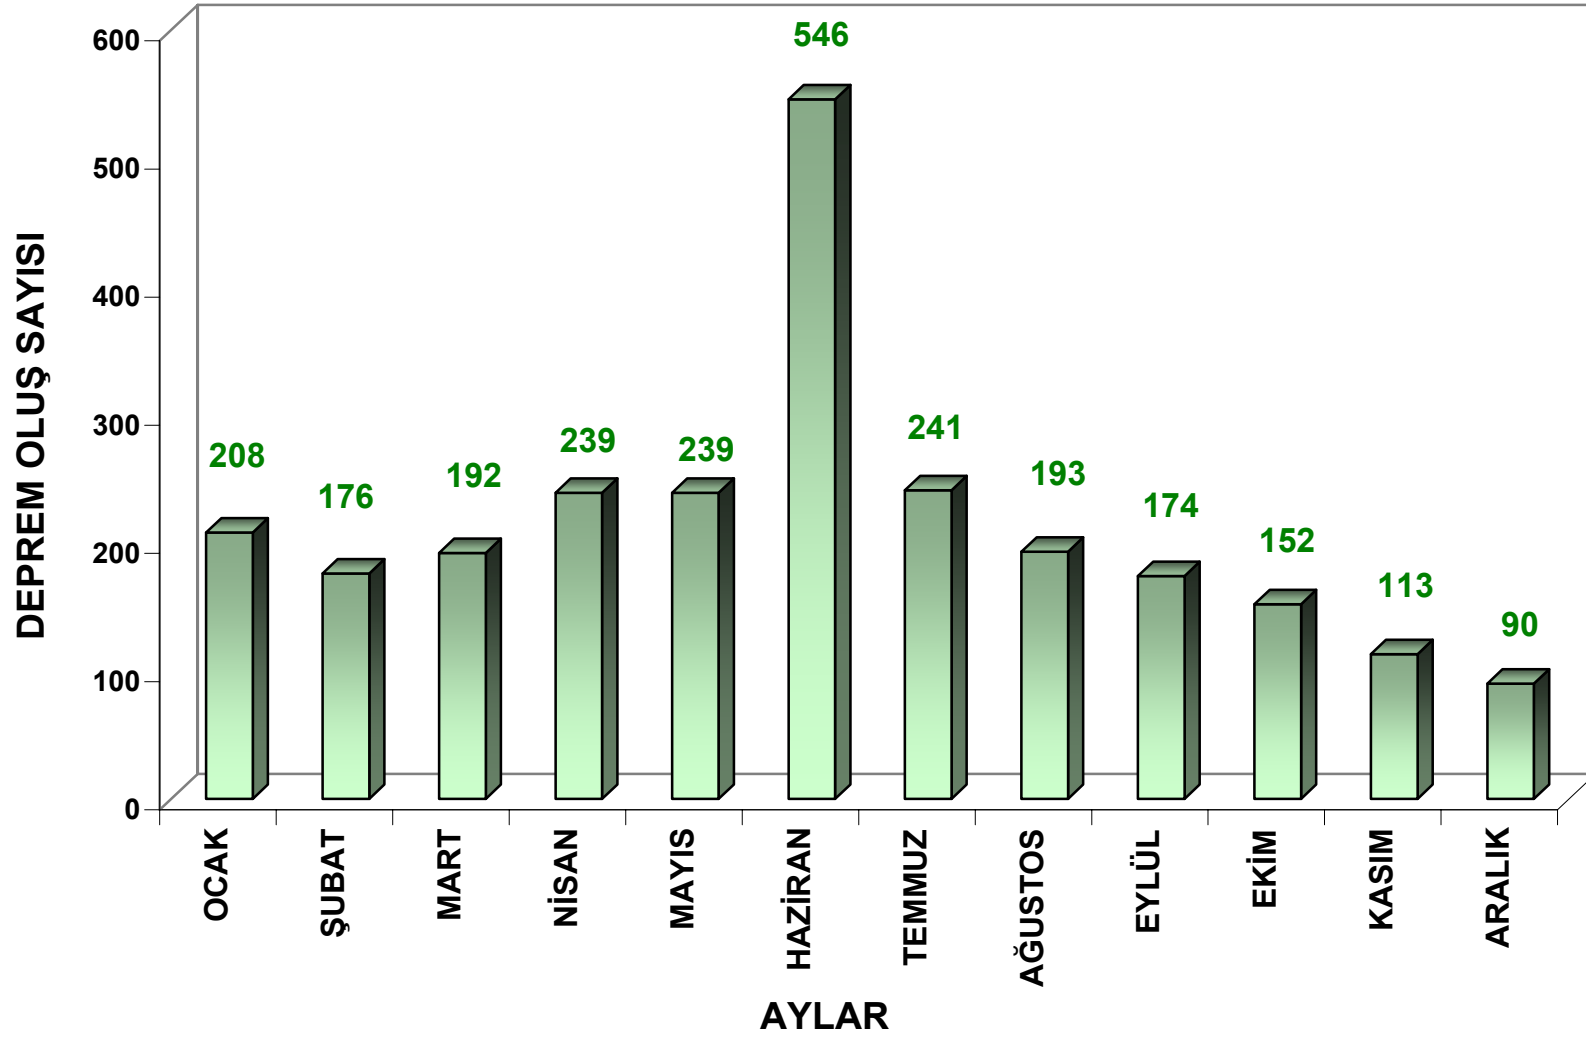

2001 YILI TÜRKİYE ve YAKIN ÇEVRESİ DEPREM ETKİNLİĞİ

AYLAR	GÜN SAYISI	OLAN DEPREM SAYISI M ≥ 1.9	ORTALAMA ADET/GÜN
OCAK	31	208	7
ŞUBAT	28	176	6
MART	31	192	6
NİSAN	30	239	8
MAYIS	31	239	8
HAZİRAN	30	546	18
TEMMUZ	31	241	8
AĞUSTOS	31	193	6
EYLÜL	30	174	6
EKİM	31	152	5
KASIM	30	113	4
ARALIK	31	90	3

M ≥ 1.9

YILLIK	TOPLAM GÜN	TOPLAM YILLIK OLAN DEPREM	YILLIK ORT. ADET/GÜN
	365	2563	7

M ≥ 1.9 ve M ≤ 2.9 ADET	M ≥ 3.0 ve M ≤ 3.9 ADET	M ≥ 4.0 ve M ≤ 4.9 ADET	M ≥ 5.0 ve M ≤ 5.9 ADET	M ≥ 6.0 ve M ≤ 6.9 ADET	M ≥ 7.0 ve M ≤ 7.9 ADET	AYLIK TOPLAM
101	103	4	-	-	-	208
102	68	6	-	-	-	176
101	81	10	-	-	-	192
145	87	7	-	-	-	239
146	86	7	-	-	-	239
332	203	7	4	-	-	546
139	97	4	1	-	-	241
94	95	4	-	-	-	193
91	72	11	-	-	-	174
86	59	6	1	-	-	152
54	52	7	-	-	-	113
39	44	7	-	-	-	90

M ≥ 1.9 ve M ≤ 2.9 ADET	M ≥ 3.0 ve M ≤ 3.9 ADET	M ≥ 4.0 ve M ≤ 4.9 ADET	M ≥ 5.0 ve M ≤ 5.9 ADET	M ≥ 6.0 ve M ≤ 6.9 ADET	M ≥ 7.0 ve M ≤ 7.9 ADET	M ≥ 4.0 ve M ≤ 7.9 ADET
1430	1047	80	6	0	0	86

2001 YILI TÜRKİYE ve YAKIN ÇEVRESİ DEPREM ETKİNLİĞİ (M ≥ 1.9)