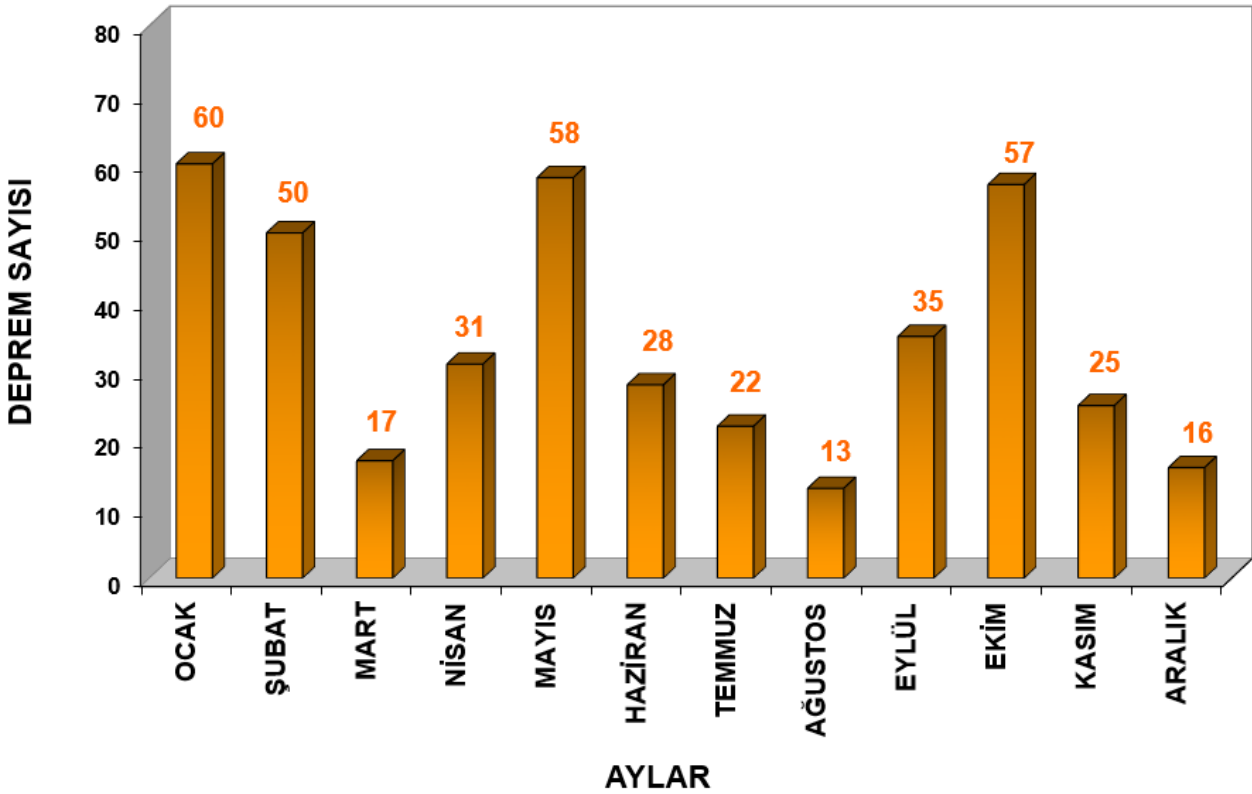

MARMARA DENİZİ DEPREM ETKİNLİĞİ (01 OCAK 2020 - 31 ARALIK 2020)

2020 YILI TÜRKİYE ve YAKIN ÇEVRESİ DEPREM ETKİNLİĞİ

AYLAR	GÜN SAYISI	OLAN DEPREM SAYISI M > 0.2	ORTALAMA ADET/GÜN	M ≥ 0.2 ve M ≤ 1.9	M ≥ 2.0 ve M ≤ 2.9	M ≥ 3.0 ve M ≤ 3.9	M ≥ 4.0 ve M ≤ 4.9	M ≥ 5.0 ve M ≤ 5.9	M ≥ 6.0 ve M ≤ 6.9	M ≥ 7.0 ve M ≤ 7.9	AYLIK TOPLAM
				ADET	ADET	ADET	ADET	ADET	ADET	ADET	
OCAK	31	4307	139	2062	1788	390	60	6	1	0	4307
ŞUBAT	29	5313	183	3073	1882	302	50	5	1	0	5313
MART	31	2453	79	1455	846	134	17	1	0	0	2453
NİSAN	30	1817	61	1061	625	100	31	0	0	0	1817
MAYIS	31	1853	60	796	783	209	58	6	1	0	1853
HAZİRAN	30	2092	70	990	919	148	28	7	0	0	2092
TEMMUZ	31	1397	45	591	680	104	22	0	0	0	1397
AĞUSTOS	31	1193	38	613	487	79	13	1	0	0	1193
EYLÜL	30	1456	49	757	562	99	35	3	0	0	1456
EKİM	31	2405	78	851	1146	346	57	4	1	0	2405
KASIM	30	5186	173	2668	2253	239	25	1	0	0	5186
ARALIK	31	2498	81	1584	784	111	16	3	0	0	2498

M > 0.2

YILLIK	TOPLAM GÜN	TOPLAM OLAN DEPREM	ORT. ADET/GÜN
		366	31970

M ≥ 0.2 ve M ≤ 1.9	M ≥ 2.0 ve M ≤ 2.9	M ≥ 3.0 ve M ≤ 3.9	M ≥ 4.0 ve M ≤ 4.9	M ≥ 5.0 ve M ≤ 5.9	M ≥ 6.0 ve M ≤ 6.9	M ≥ 7.0 ve M ≤ 7.9	M ≥ 4.0 ve M ≤ 7.9
16501	12755	2261	412	37	4	0	453
ADET	ADET	ADET	ADET	ADET	ADET	ADET	ADET
51.61 %	39.90 %	7.07 %	1.29 %	0.12 %	0.01 %		

2020 YILI TÜRKİYE ve YAKIN ÇEVRESİ DEPREM ETKİNLİĞİ 31970 Adet (M ≥ 0.2)

2020 YILI TÜRKİYE ve YAKIN ÇEVRESİ DEPREM ETKİNLİĞİ (M ≥ 4.0 - M < 5.0)

2020 YILI TÜRKİYE ve YAKIN ÇEVRESİ DEPREM ETKİNLİĞİ ($M \geq 5.0 - M < 6.0$)