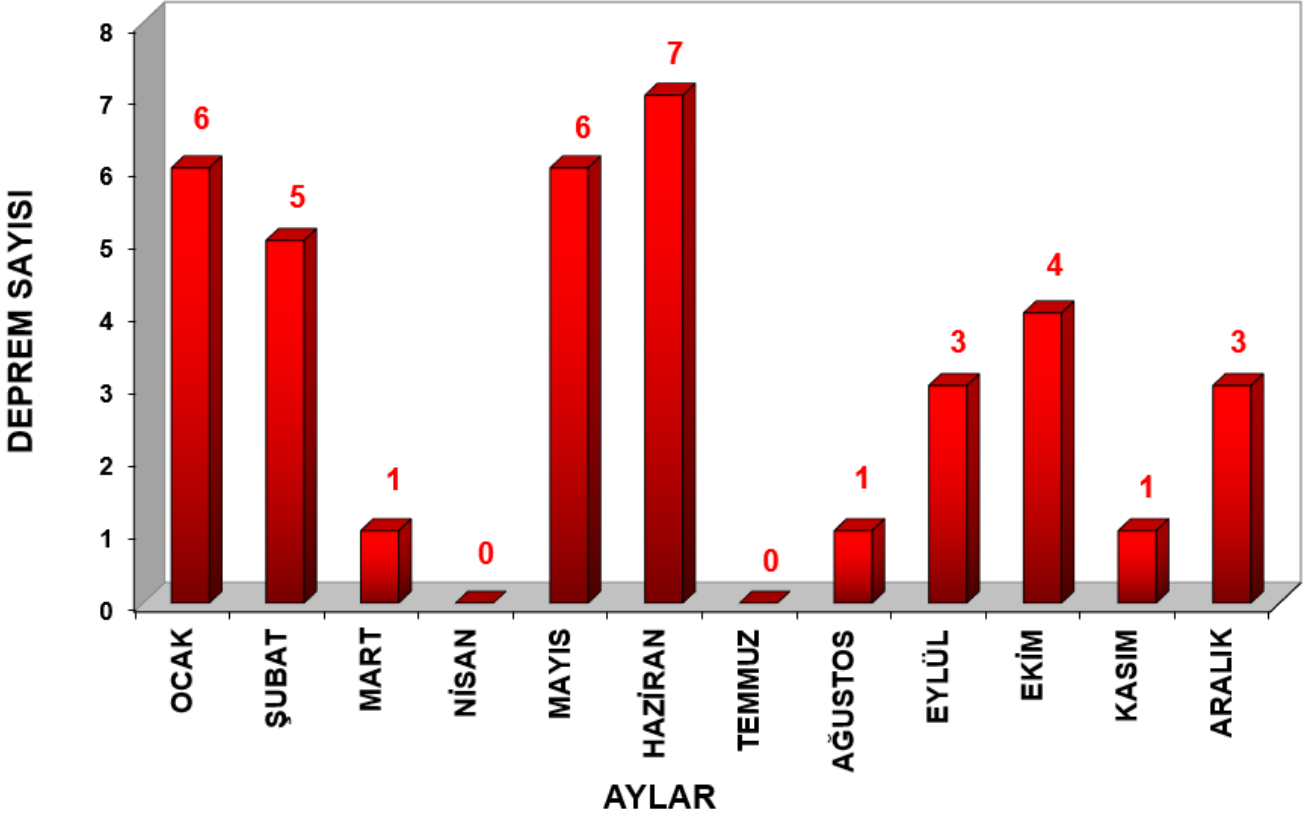

2020 YILI TÜRKİYE ve YAKIN ÇEVRESİ DEPREM ETKİNLİĞİ ($M \geq 5.0 - M < 6.0$)