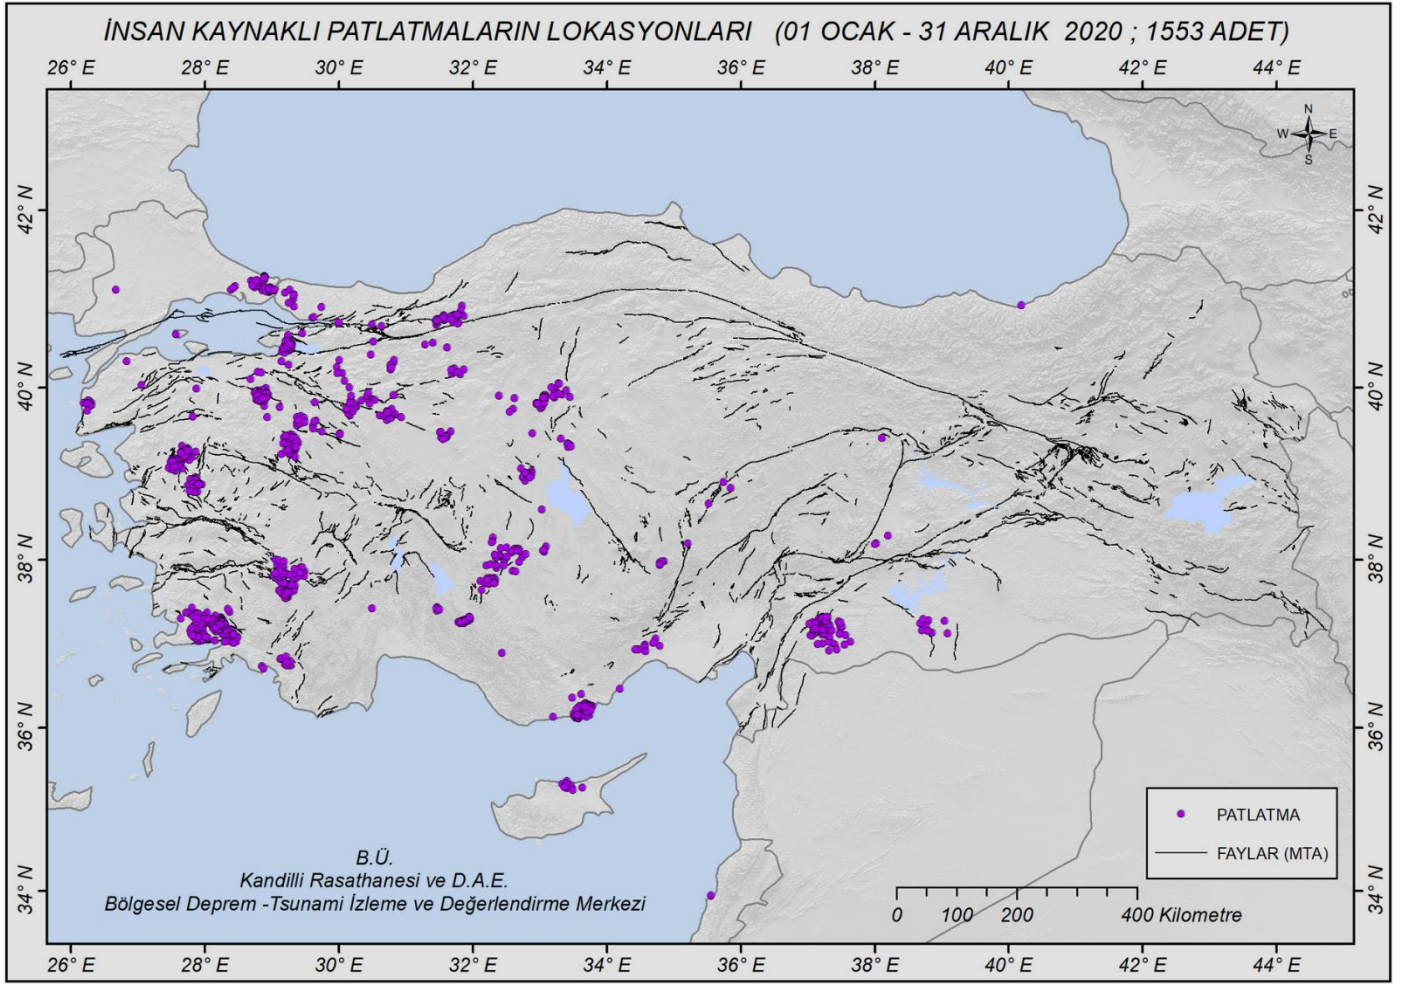

2020 YILINDA DEPREMLERİN SAATLERE GÖRE DAĞILIMI (0.2 ≤ M ≤ 6.9)

ÇÖZÜMÜ YAPILAN DEPREMLERİN YILLARA GÖRE DAĞILIMI 31.12.2020

0.2 ≤ BÜYÜKLÜK (M) ≤ 7.4

TOPLAM : 303298 Adet

**2020 YILINDA İNSAN KAYNAKLI PATLATMALARIN AYLARA GÖRE DAĞILIMI
TOPLAM : 1553 Adet**

2020 YILINDA PATLATMALARIN SAATLERE GÖRE DAĞILIMI

2020 YILINDA PATLATMALARIN SAATLERE GÖRE DAĞILIMI

SAAT (GMT)	GECE												GÜNDÜZ												TOPLAM
	17	18	19	20	21	22	23	0	1	2	3	4	5	6	7	8	9	10	11	12	13	14	15	16	
	18	19	2	0	0	0	0	0	1	0	0	0	39	47	73	346	435	201	67	66	74	100	47	18	1553
TOPLAM	40												1513												