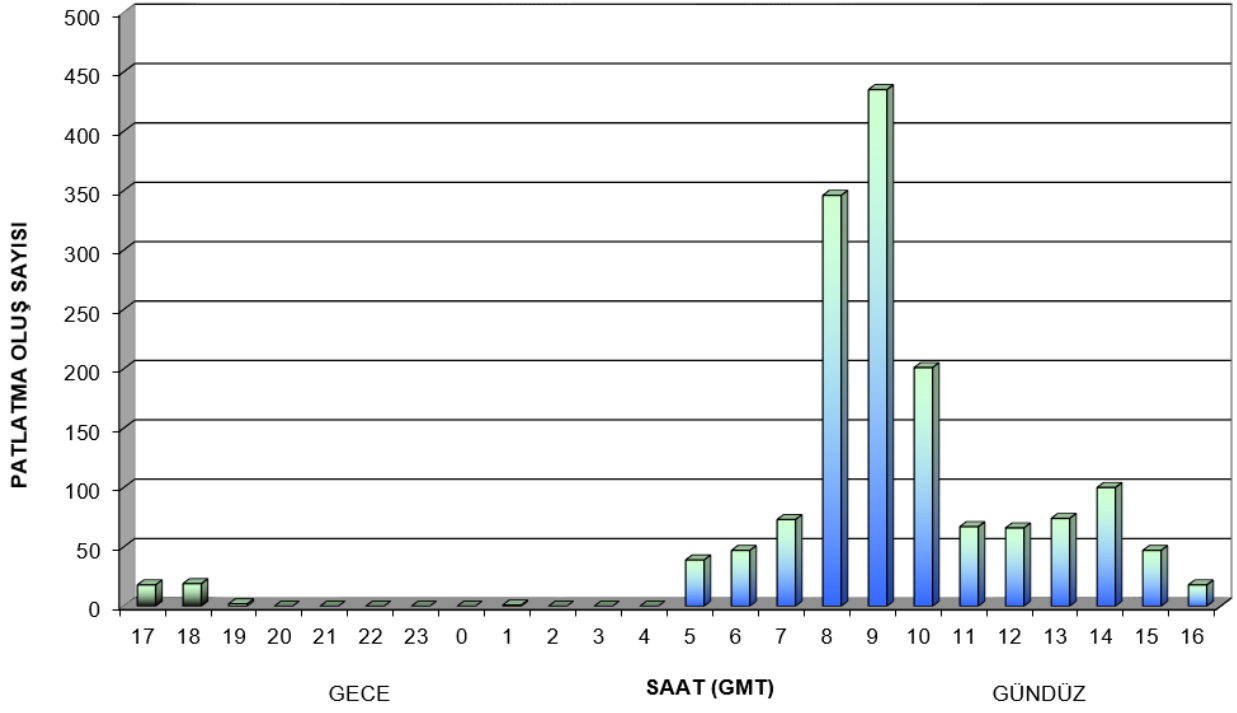

2020 YILINDA DEPREMLERİN SAATLERE GÖRE DAĞILIMI (0.2 ≤ M ≤ 6.9)

ÇÖZÜMÜ YAPILAN DEPREMLERİN YILLARA GÖRE DAĞILIMI 31.12.2020

0.2 ≤ BÜYÜKLÜK (M) ≤ 7.4

TOPLAM : 303298 Adet

**2020 YILINDA İNSAN KAYNAKLI PATLATMALARIN AYLARA GÖRE DAĞILIMI
TOPLAM : 1553 Adet**

2020 YILINDA PATLATMALARIN SAATLERE GÖRE DAĞILIMI

2020 YILINDA PATLATMALARIN SAATLERE GÖRE DAĞILIMI

SAAT (GMT)	GECE												GÜNDÜZ												TOPLAM
	17	18	19	20	21	22	23	0	1	2	3	4	5	6	7	8	9	10	11	12	13	14	15	16	
	18	19	2	0	0	0	0	0	1	0	0	0	39	47	73	346	435	201	67	66	74	100	47	18	1553
TOPLAM	40												1513												