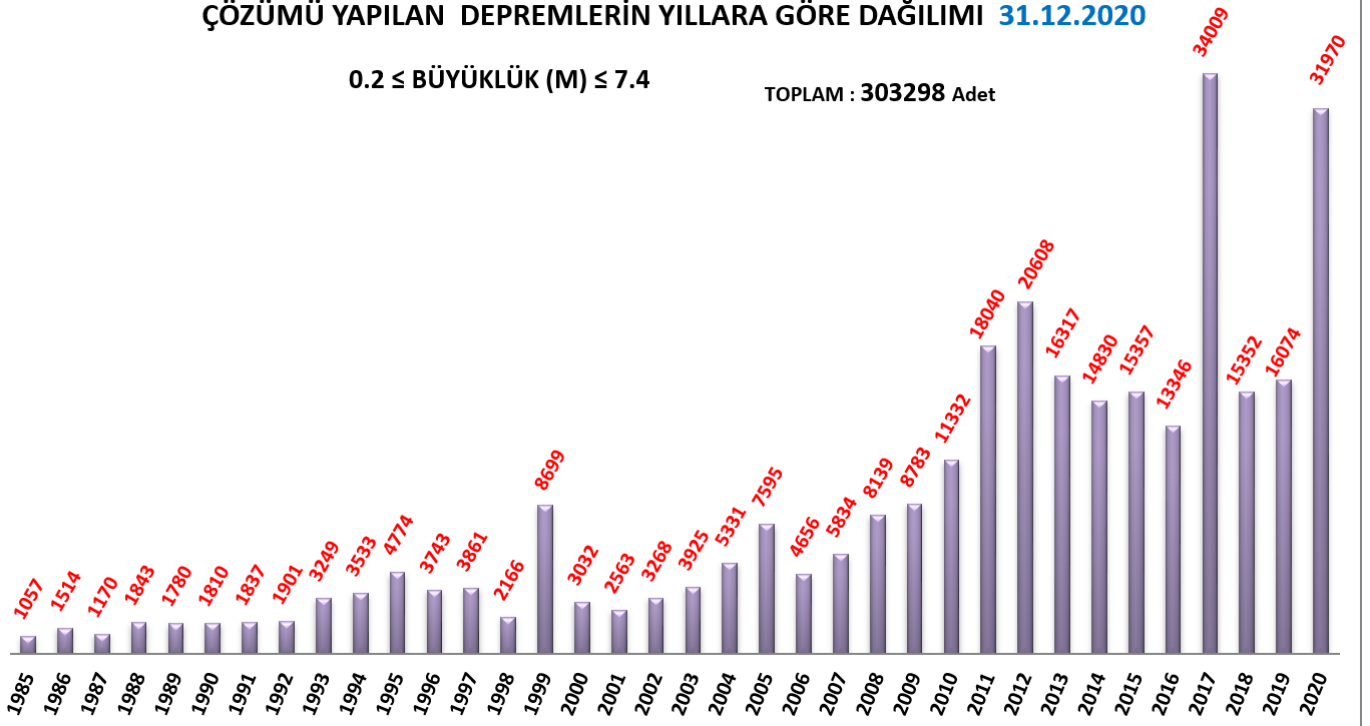

MARMARA DENİZİ DEPREM ETKİNLİĞİ (01 OCAK 2020 - 31 ARALIK 2020)

2020 YILI TÜRKİYE ve YAKIN ÇEVRESİ DEPREM ETKİNLİĞİ

AYLAR	GÜN SAYISI	OLAN DEPREM SAYISI M > 0.2	ORTALAMA ADET/GÜN	M ≥ 0.2 ve M ≤ 1.9	M ≥ 2.0 ve M ≤ 2.9	M ≥ 3.0 ve M ≤ 3.9	M ≥ 4.0 ve M ≤ 4.9	M ≥ 5.0 ve M ≤ 5.9	M ≥ 6.0 ve M ≤ 6.9	M ≥ 7.0 ve M ≤ 7.9	AYLIK TOPLAM
				ADET	ADET	ADET	ADET	ADET	ADET	ADET	
OCAK	31	4307	139	2062	1788	390	60	6	1	0	4307
ŞUBAT	29	5313	183	3073	1882	302	50	5	1	0	5313
MART	31	2453	79	1455	846	134	17	1	0	0	2453
NİSAN	30	1817	61	1061	625	100	31	0	0	0	1817
MAYIS	31	1853	60	796	783	209	58	6	1	0	1853
HAZİRAN	30	2092	70	990	919	148	28	7	0	0	2092
TEMMUZ	31	1397	45	591	680	104	22	0	0	0	1397
AĞUSTOS	31	1193	38	613	487	79	13	1	0	0	1193
EYLÜL	30	1456	49	757	562	99	35	3	0	0	1456
EKİM	31	2405	78	851	1146	346	57	4	1	0	2405
KASIM	30	5186	173	2668	2253	239	25	1	0	0	5186
ARALIK	31	2498	81	1584	784	111	16	3	0	0	2498

M > 0.2

YILLIK	TOPLAM GÜN	TOPLAM OLAN DEPREM	ORT. ADET/GÜN
		366	31970

M ≥ 0.2 ve M ≤ 1.9	M ≥ 2.0 ve M ≤ 2.9	M ≥ 3.0 ve M ≤ 3.9	M ≥ 4.0 ve M ≤ 4.9	M ≥ 5.0 ve M ≤ 5.9	M ≥ 6.0 ve M ≤ 6.9	M ≥ 7.0 ve M ≤ 7.9	M ≥ 4.0 ve M ≤ 7.9
16501	12755	2261	412	37	4	0	453
ADET	ADET	ADET	ADET	ADET	ADET	ADET	ADET
51.61 %	39.90 %	7.07 %	1.29 %	0.12 %	0.01 %		

2020 YILI TÜRKİYE ve YAKIN ÇEVRESİ DEPREM ETKİNLİĞİ 31970 Adet (M ≥ 0.2)

2020 YILI TÜRKİYE ve YAKIN ÇEVRESİ DEPREM ETKİNLİĞİ (M ≥ 4.0 - M < 5.0)

2020 YILI TÜRKİYE ve YAKIN ÇEVRESİ DEPREM ETKİNLİĞİ ($M \geq 5.0 - M < 6.0$)

2020 YILINDA DEPREMLERİN SAATLERE GÖRE DAĞILIMI (0.2 ≤ M ≤ 6.9)

ÇÖZÜMÜ YAPILAN DEPREMLERİN YILLARA GÖRE DAĞILIMI 31.12.2020

0.2 ≤ BÜYÜKLÜK (M) ≤ 7.4

TOPLAM : 303298 Adet

**2020 YILINDA İNSAN KAYNAKLI PATLATMALARIN AYLARA GÖRE DAĞILIMI
TOPLAM : 1553 Adet**