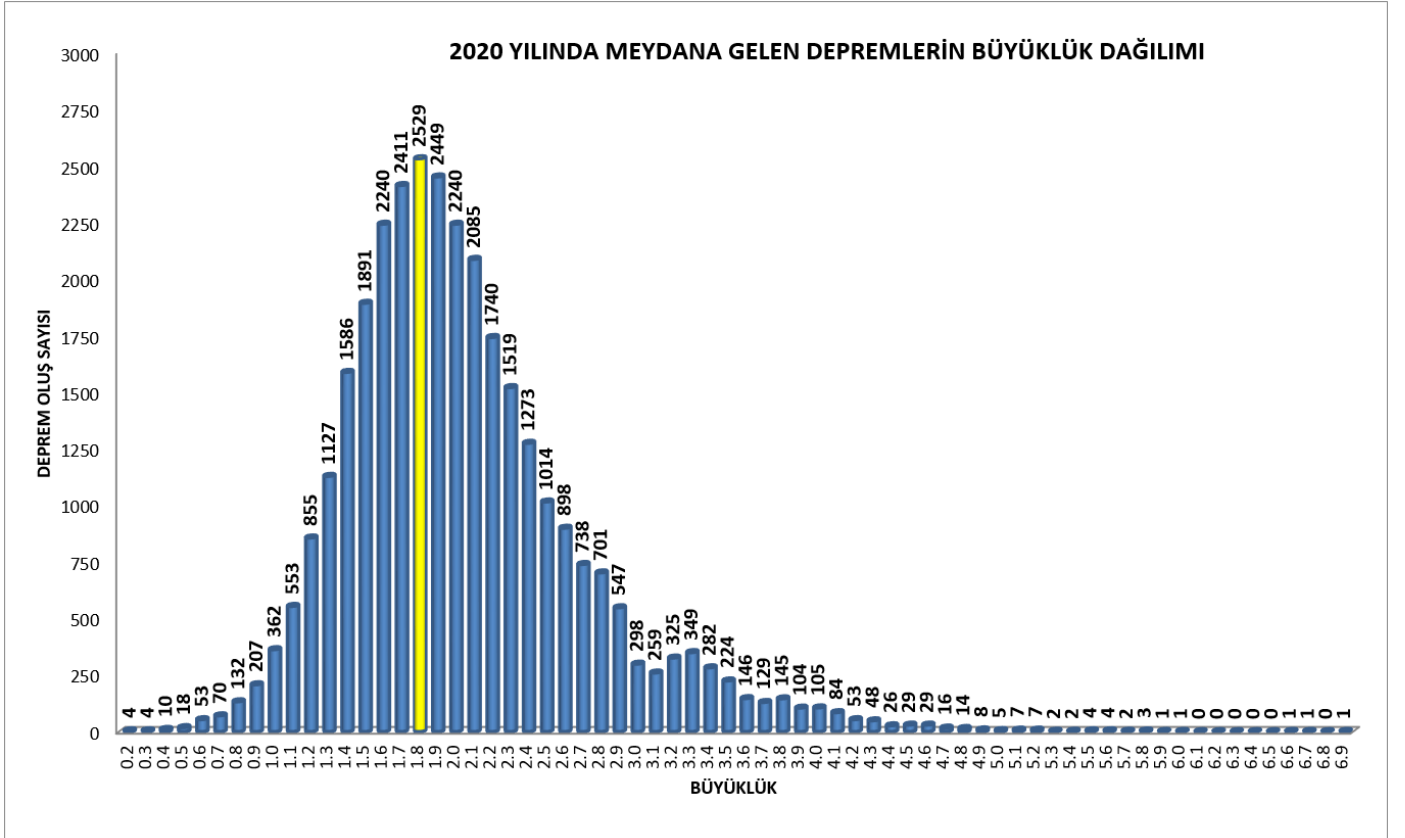

2020 YILI TÜRKİYE ve YAKIN ÇEVRESİ DEPREM ETKİNLİĞİ ($M \geq 5.0 - M < 6.0$)