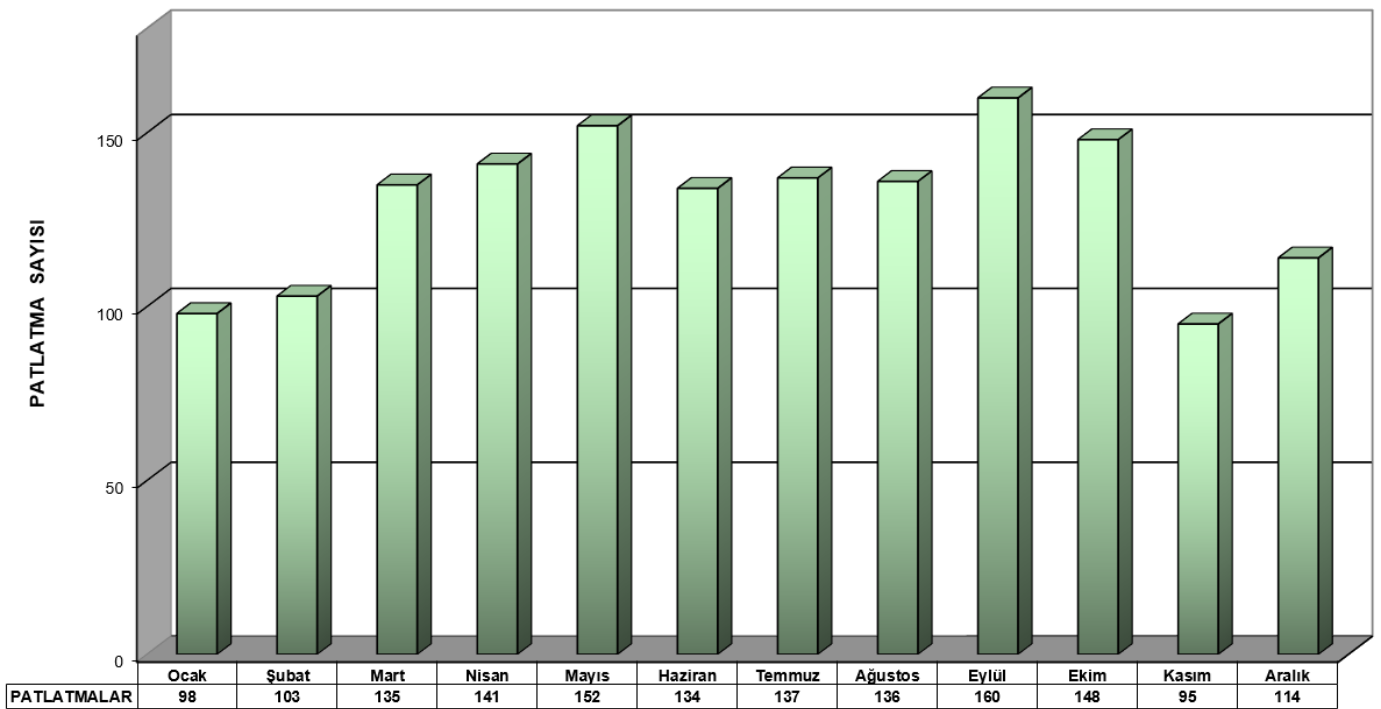

2020 YILINDA DEPREMLERİN SAATLERE GÖRE DAĞILIMI (0.2 ≤ M ≤ 6.9)

ÇÖZÜMÜ YAPILAN DEPREMLERİN YILLARA GÖRE DAĞILIMI 31.12.2020

0.2 ≤ BÜYÜKLÜK (M) ≤ 7.4

TOPLAM : 303298 Adet

**2020 YILINDA İNSAN KAYNAKLI PATLATMALARIN AYLARA GÖRE DAĞILIMI
TOPLAM : 1553 Adet**

2020 YILINDA PATLATMALARIN SAATLERE GÖRE DAĞILIMI

2020 YILINDA PATLATMALARIN SAATLERE GÖRE DAĞILIMI

SAAT (GMT)	GECE												GÜNDÜZ												TOPLAM
	17	18	19	20	21	22	23	0	1	2	3	4	5	6	7	8	9	10	11	12	13	14	15	16	
	18	19	2	0	0	0	0	0	1	0	0	0	39	47	73	346	435	201	67	66	74	100	47	18	1553
TOPLAM	40												1513												