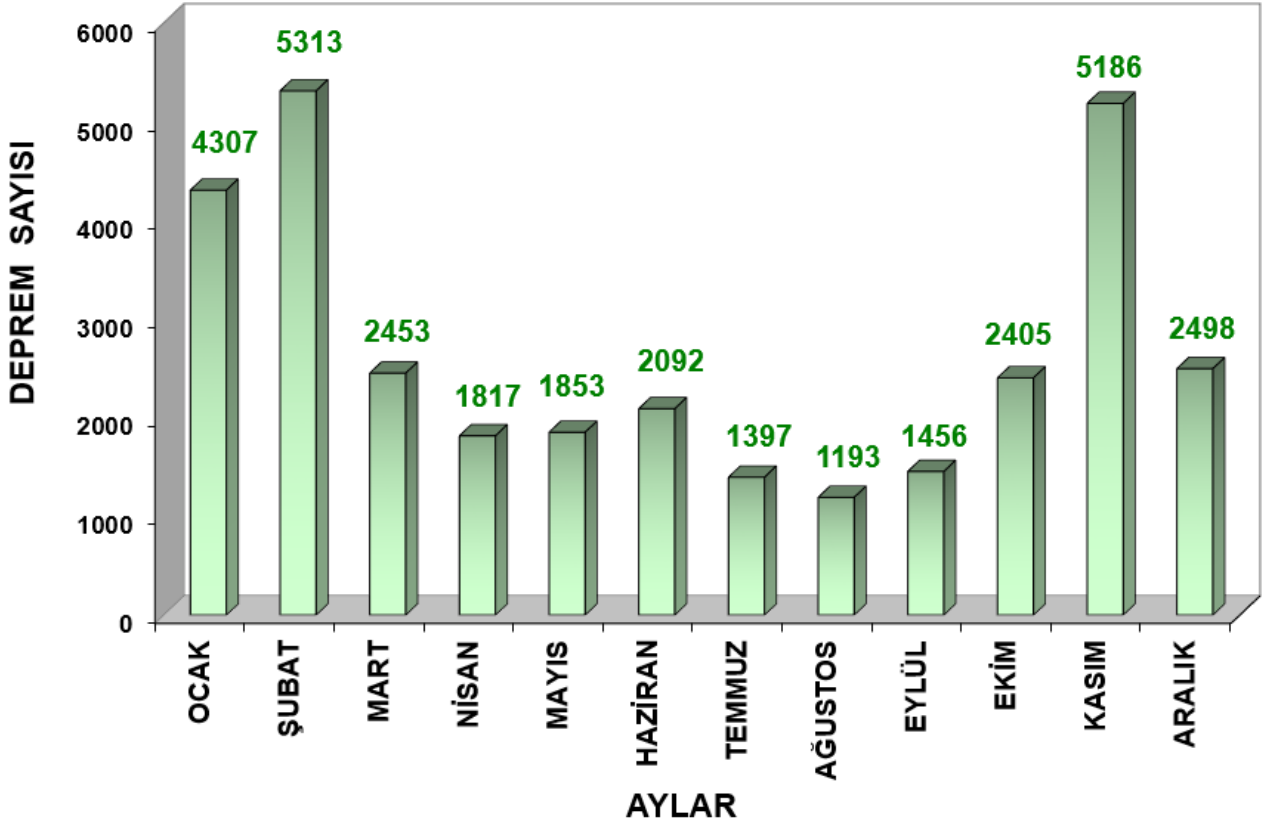

MARMARA DENİZİ DEPREM ETKİNLİĞİ (01 OCAK 2020 - 31 ARALIK 2020)

2020 YILI TÜRKİYE ve YAKIN ÇEVRESİ DEPREM ETKİNLİĞİ

AYLAR	GÜN SAYISI	OLAN DEPREM SAYISI M > 0.2	ORTALAMA ADET/GÜN	M ≥ 0.2 ve M ≤ 1.9	M ≥ 2.0 ve M ≤ 2.9	M ≥ 3.0 ve M ≤ 3.9	M ≥ 4.0 ve M ≤ 4.9	M ≥ 5.0 ve M ≤ 5.9	M ≥ 6.0 ve M ≤ 6.9	M ≥ 7.0 ve M ≤ 7.9	AYLIK TOPLAM
				ADET	ADET	ADET	ADET	ADET	ADET	ADET	
OCAK	31	4307	139	2062	1788	390	60	6	1	0	4307
ŞUBAT	29	5313	183	3073	1882	302	50	5	1	0	5313
MART	31	2453	79	1455	846	134	17	1	0	0	2453
NİSAN	30	1817	61	1061	625	100	31	0	0	0	1817
MAYIS	31	1853	60	796	783	209	58	6	1	0	1853
HAZİRAN	30	2092	70	990	919	148	28	7	0	0	2092
TEMMUZ	31	1397	45	591	680	104	22	0	0	0	1397
AĞUSTOS	31	1193	38	613	487	79	13	1	0	0	1193
EYLÜL	30	1456	49	757	562	99	35	3	0	0	1456
EKİM	31	2405	78	851	1146	346	57	4	1	0	2405
KASIM	30	5186	173	2668	2253	239	25	1	0	0	5186
ARALIK	31	2498	81	1584	784	111	16	3	0	0	2498

M > 0.2

YILLIK	TOPLAM GÜN	TOPLAM OLAN DEPREM	ORT. ADET/GÜN
		366	31970

M ≥ 0.2 ve M ≤ 1.9	M ≥ 2.0 ve M ≤ 2.9	M ≥ 3.0 ve M ≤ 3.9	M ≥ 4.0 ve M ≤ 4.9	M ≥ 5.0 ve M ≤ 5.9	M ≥ 6.0 ve M ≤ 6.9	M ≥ 7.0 ve M ≤ 7.9	M ≥ 4.0 ve M ≤ 7.9
16501	12755	2261	412	37	4	0	453
ADET	ADET	ADET	ADET	ADET	ADET	ADET	ADET
51.61 %	39.90 %	7.07 %	1.29 %	0.12 %	0.01 %		

2020 YILI TÜRKİYE ve YAKIN ÇEVRESİ DEPREM ETKİNLİĞİ 31970 Adet (M ≥ 0.2)

2020 YILI TÜRKİYE ve YAKIN ÇEVRESİ DEPREM ETKİNLİĞİ (M ≥ 4.0 - M < 5.0)

2020 YILI TÜRKİYE ve YAKIN ÇEVRESİ DEPREM ETKİNLİĞİ ($M \geq 5.0 - M < 6.0$)

2020 YILINDA DEPREMLERİN SAATLERE GÖRE DAĞILIMI (0.2 ≤ M ≤ 6.9)

ÇÖZÜMÜ YAPILAN DEPREMLERİN YILLARA GÖRE DAĞILIMI 31.12.2020

0.2 ≤ BÜYÜKLÜK (M) ≤ 7.4

TOPLAM : 303298 Adet

**2020 YILINDA İNSAN KAYNAKLI PATLATMALARIN AYLARA GÖRE DAĞILIMI
TOPLAM : 1553 Adet**