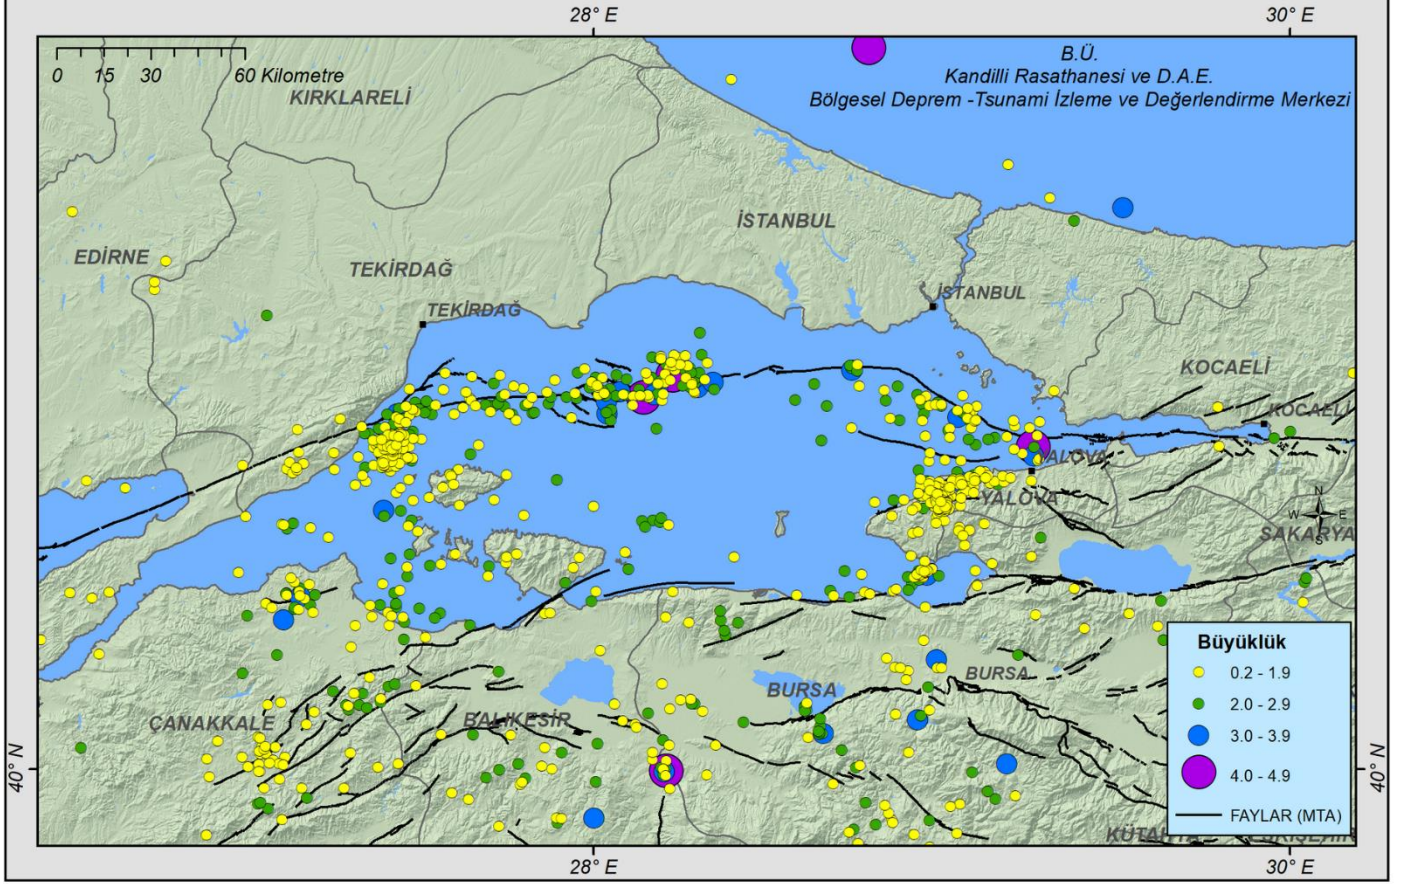

MARMARA DENİZİ DEPREM ETKİNLİĞİ (01 OCAK 2020 - 31 ARALIK 2020)

2020 YILI TÜRKİYE ve YAKIN ÇEVRESİ DEPREM ETKİNLİĞİ

AYLAR	GÜN SAYISI	OLAN DEPREM SAYISI M > 0.2	ORTALAMA ADET/GÜN	M ≥ 0.2 ve M ≤ 1.9	M ≥ 2.0 ve M ≤ 2.9	M ≥ 3.0 ve M ≤ 3.9	M ≥ 4.0 ve M ≤ 4.9	M ≥ 5.0 ve M ≤ 5.9	M ≥ 6.0 ve M ≤ 6.9	M ≥ 7.0 ve M ≤ 7.9	AYLIK TOPLAM
				ADET	ADET	ADET	ADET	ADET	ADET	ADET	
OCAK	31	4307	139	2062	1788	390	60	6	1	0	4307
ŞUBAT	29	5313	183	3073	1882	302	50	5	1	0	5313
MART	31	2453	79	1455	846	134	17	1	0	0	2453
NİSAN	30	1817	61	1061	625	100	31	0	0	0	1817
MAYIS	31	1853	60	796	783	209	58	6	1	0	1853
HAZİRAN	30	2092	70	990	919	148	28	7	0	0	2092
TEMMUZ	31	1397	45	591	680	104	22	0	0	0	1397
AĞUSTOS	31	1193	38	613	487	79	13	1	0	0	1193
EYLÜL	30	1456	49	757	562	99	35	3	0	0	1456
EKİM	31	2405	78	851	1146	346	57	4	1	0	2405
KASIM	30	5186	173	2668	2253	239	25	1	0	0	5186
ARALIK	31	2498	81	1584	784	111	16	3	0	0	2498

M > 0.2

YILLIK	TOPLAM GÜN	TOPLAM OLAN DEPREM	ORT. ADET/GÜN
		366	31970

M ≥ 0.2 ve M ≤ 1.9	M ≥ 2.0 ve M ≤ 2.9	M ≥ 3.0 ve M ≤ 3.9	M ≥ 4.0 ve M ≤ 4.9	M ≥ 5.0 ve M ≤ 5.9	M ≥ 6.0 ve M ≤ 6.9	M ≥ 7.0 ve M ≤ 7.9	M ≥ 4.0 ve M ≤ 7.9
16501	12755	2261	412	37	4	0	453
ADET	ADET	ADET	ADET	ADET	ADET	ADET	ADET
51.61 %	39.90 %	7.07 %	1.29 %	0.12 %	0.01 %		

2020 YILI TÜRKİYE ve YAKIN ÇEVRESİ DEPREM ETKİNLİĞİ 31970 Adet (M ≥ 0.2)

2020 YILI TÜRKİYE ve YAKIN ÇEVRESİ DEPREM ETKİNLİĞİ (M ≥ 4.0 - M < 5.0)

2020 YILI TÜRKİYE ve YAKIN ÇEVRESİ DEPREM ETKİNLİĞİ ($M \geq 5.0 - M < 6.0$)