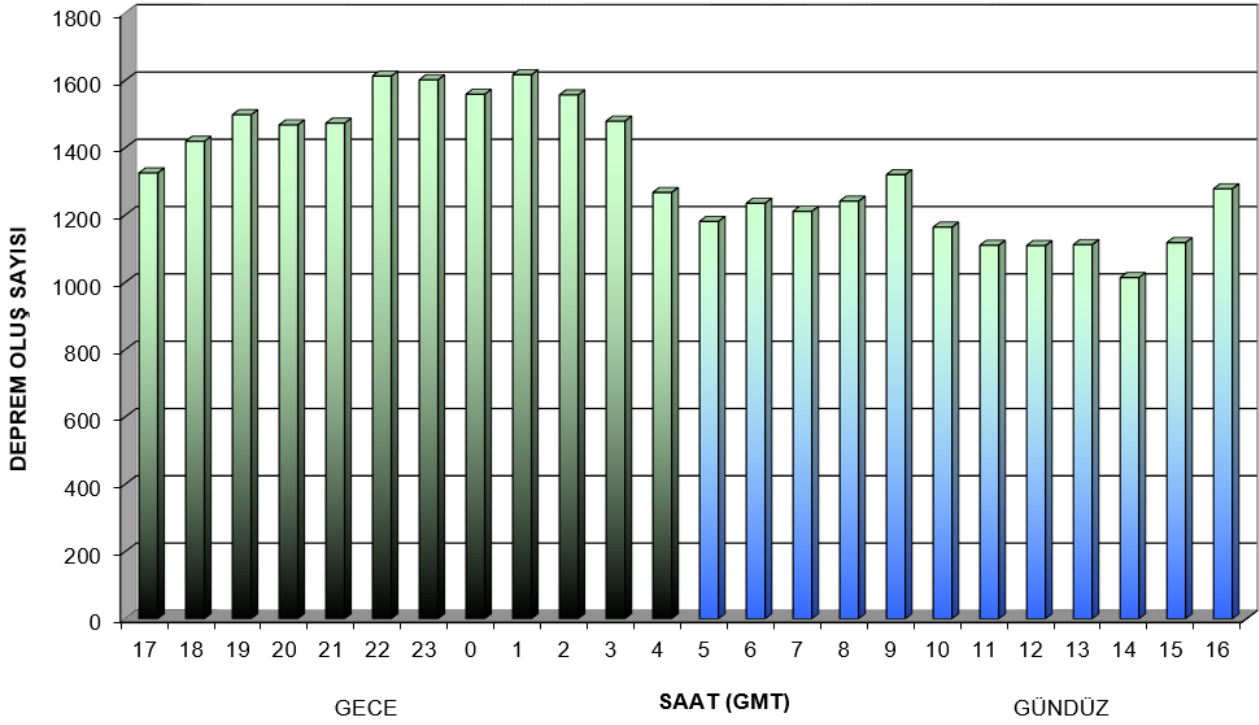

MARMARA DENİZİ DEPREM ETKİNLİĞİ (01 OCAK 2020 - 31 ARALIK 2020)

2020 YILI TÜRKİYE ve YAKIN ÇEVRESİ DEPREM ETKİNLİĞİ

AYLAR	GÜN SAYISI	OLAN DEPREM SAYISI M > 0.2	ORTALAMA ADET/GÜN	M ≥ 0.2 ve M ≤ 1.9	M ≥ 2.0 ve M ≤ 2.9	M ≥ 3.0 ve M ≤ 3.9	M ≥ 4.0 ve M ≤ 4.9	M ≥ 5.0 ve M ≤ 5.9	M ≥ 6.0 ve M ≤ 6.9	M ≥ 7.0 ve M ≤ 7.9	AYLIK TOPLAM
				ADET	ADET	ADET	ADET	ADET	ADET	ADET	
OCAK	31	4307	139	2062	1788	390	60	6	1	0	4307
ŞUBAT	29	5313	183	3073	1882	302	50	5	1	0	5313
MART	31	2453	79	1455	846	134	17	1	0	0	2453
NİSAN	30	1817	61	1061	625	100	31	0	0	0	1817
MAYIS	31	1853	60	796	783	209	58	6	1	0	1853
HAZİRAN	30	2092	70	990	919	148	28	7	0	0	2092
TEMMUZ	31	1397	45	591	680	104	22	0	0	0	1397
AĞUSTOS	31	1193	38	613	487	79	13	1	0	0	1193
EYLÜL	30	1456	49	757	562	99	35	3	0	0	1456
EKİM	31	2405	78	851	1146	346	57	4	1	0	2405
KASIM	30	5186	173	2668	2253	239	25	1	0	0	5186
ARALIK	31	2498	81	1584	784	111	16	3	0	0	2498

M > 0.2

YILLIK	TOPLAM GÜN	TOPLAM OLAN DEPREM	ORT. ADET/GÜN
		366	31970

M ≥ 0.2 ve M ≤ 1.9	M ≥ 2.0 ve M ≤ 2.9	M ≥ 3.0 ve M ≤ 3.9	M ≥ 4.0 ve M ≤ 4.9	M ≥ 5.0 ve M ≤ 5.9	M ≥ 6.0 ve M ≤ 6.9	M ≥ 7.0 ve M ≤ 7.9	M ≥ 4.0 ve M ≤ 7.9
16501	12755	2261	412	37	4	0	453
ADET	ADET	ADET	ADET	ADET	ADET	ADET	ADET
51.61 %	39.90 %	7.07 %	1.29 %	0.12 %	0.01 %		

2020 YILI TÜRKİYE ve YAKIN ÇEVRESİ DEPREM ETKİNLİĞİ 31970 Adet (M ≥ 0.2)

2020 YILI TÜRKİYE ve YAKIN ÇEVRESİ DEPREM ETKİNLİĞİ (M ≥ 4.0 - M < 5.0)

2020 YILI TÜRKİYE ve YAKIN ÇEVRESİ DEPREM ETKİNLİĞİ ($M \geq 5.0 - M < 6.0$)

2020 YILINDA DEPREMLERİN SAATLERE GÖRE DAĞILIMI (0.2 ≤ M ≤ 6.9)

ÇÖZÜMÜ YAPILAN DEPREMLERİN YILLARA GÖRE DAĞILIMI 31.12.2020

0.2 ≤ BÜYÜKLÜK (M) ≤ 7.4

TOPLAM : 303298 Adet

**2020 YILINDA İNSAN KAYNAKLI PATLATMALARIN AYLARA GÖRE DAĞILIMI
TOPLAM : 1553 Adet**