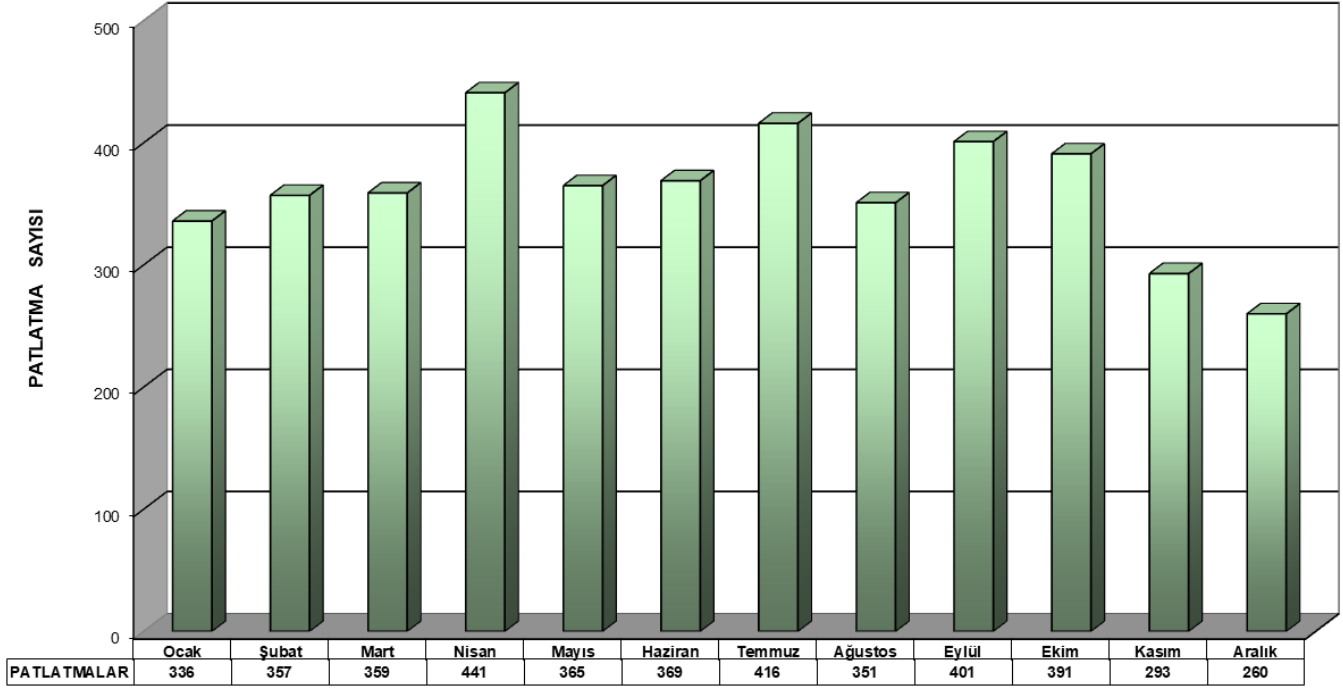

## 2018 YILINDA MEYDANA GELEN DEPREMLERİN BÜYÜKLÜK DAĞILIMI

## 2018 YILINDA DEPREMLERİN SAATLERE GÖRE DAĞILIMI ( 0.4 ≤ M ≤ 5.4 )

### 2018 YILINDA PATLATMALARIN SAATLERE GÖRE DAĞILIMI

**2018 YILINDA İNSAN KAYNAKLI PATLATMALARIN AYLARA GÖRE DAĞILIMI**  
**TOPLAM : 4339 Adet**

**2018 YILINDA PATLATMALARIN SAATLERE GÖRE DAĞILIMI**

SAAT (GMT)	GECE												GÜNDÜZ												TOPLAM
	17	18	19	20	21	22	23	0	1	2	3	4	5	6	7	8	9	10	11	12	13	14	15	16	
	46	25	1	0	3	0	3	0	0	0	0	2	34	90	204	591	1876	387	248	205	169	228	166	61	4339
<b>TOPLAM</b>	80												4259												