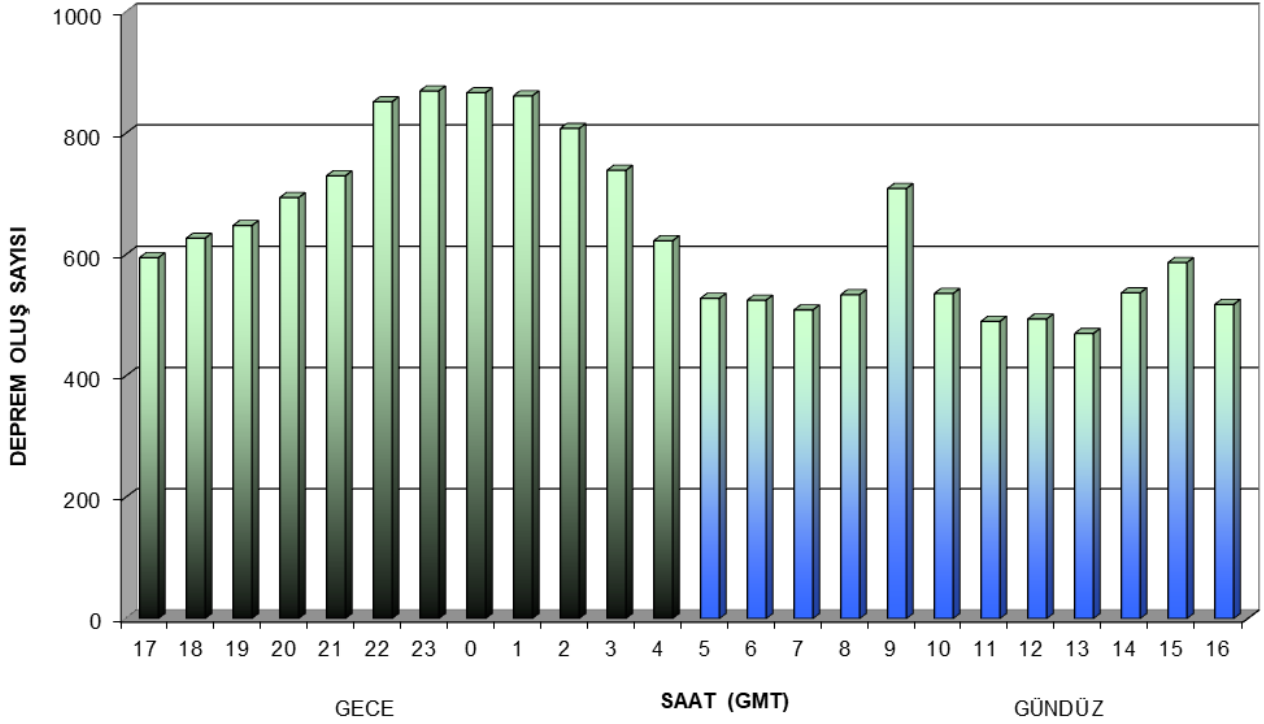

2018 YILINDA DEPREMLERİN SAATLERE GÖRE DAĞILIMI (0.4 ≤ M ≤ 5.4)