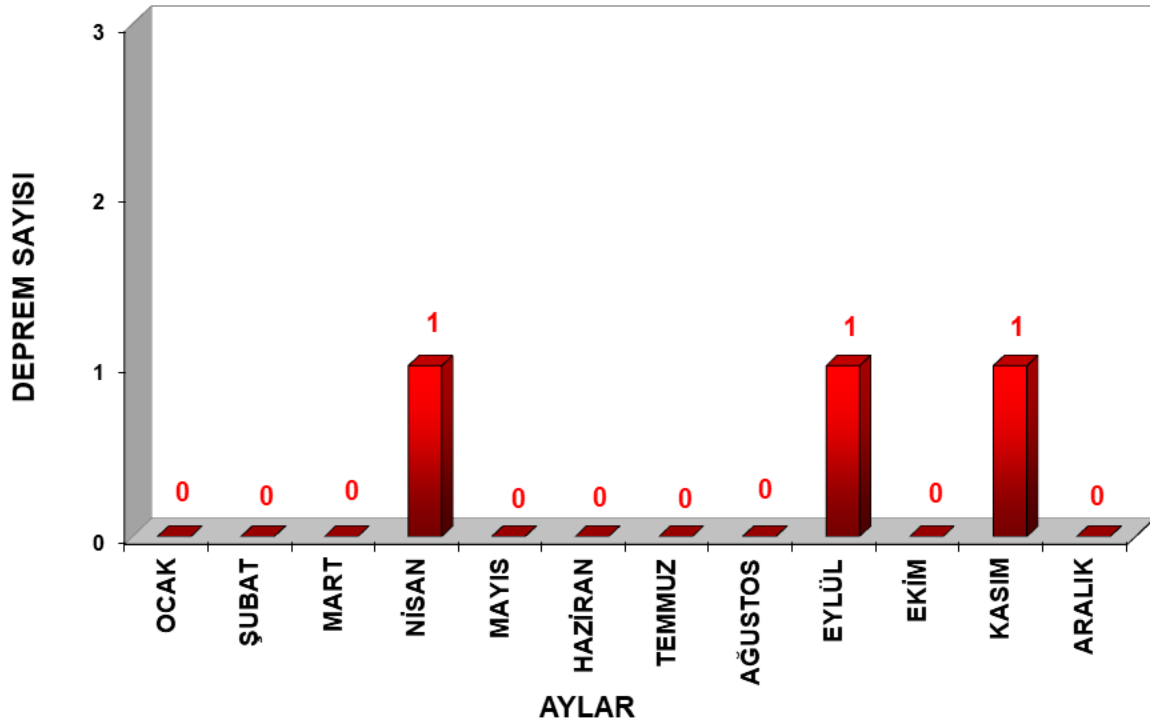

2018 YILI TÜRKİYE ve YAKIN ÇEVRESİ DEPREMETKİNLİĞİ ($M \geq 5.0$ - $M < 6.0$)