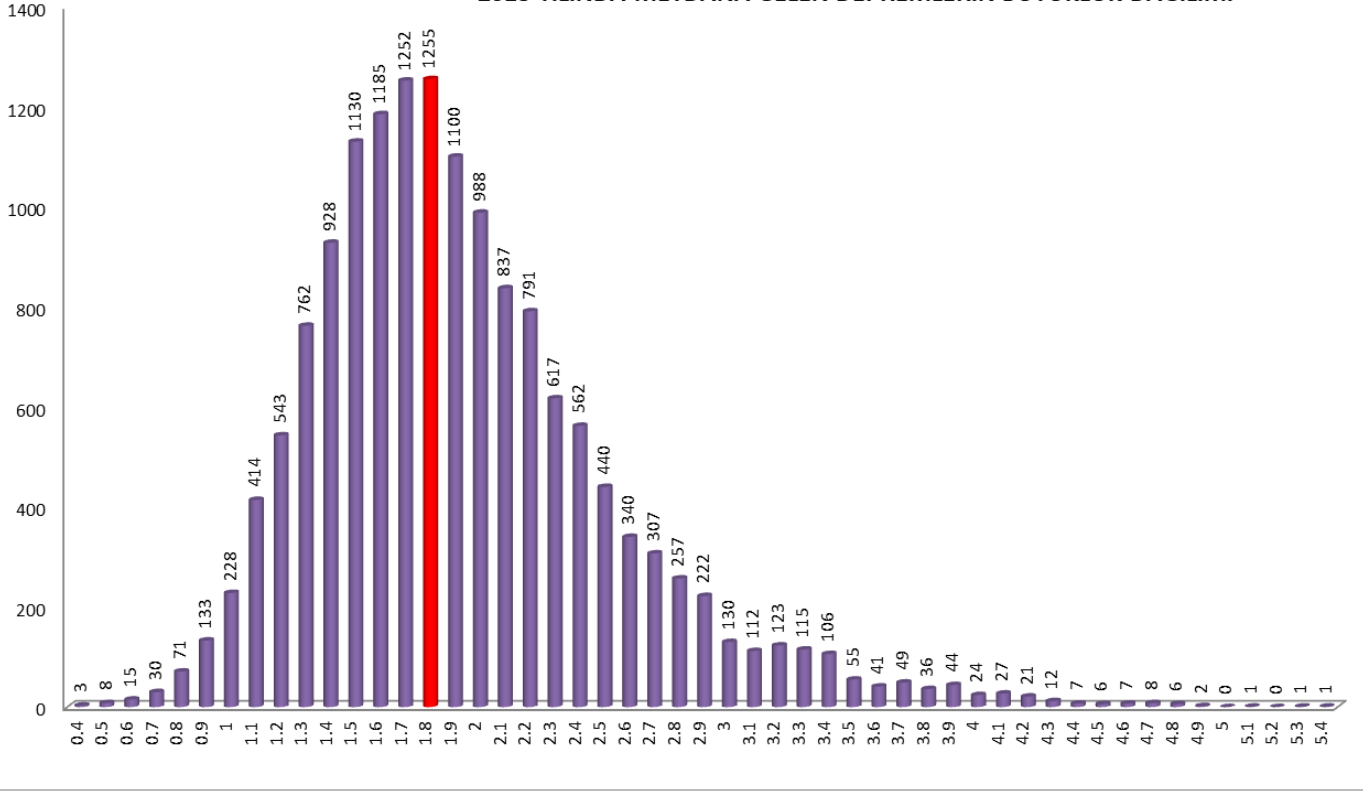

2018 YILINDA MEYDANA GELEN DEPREMLERİN BÜYÜKLÜK DAĞILIMI