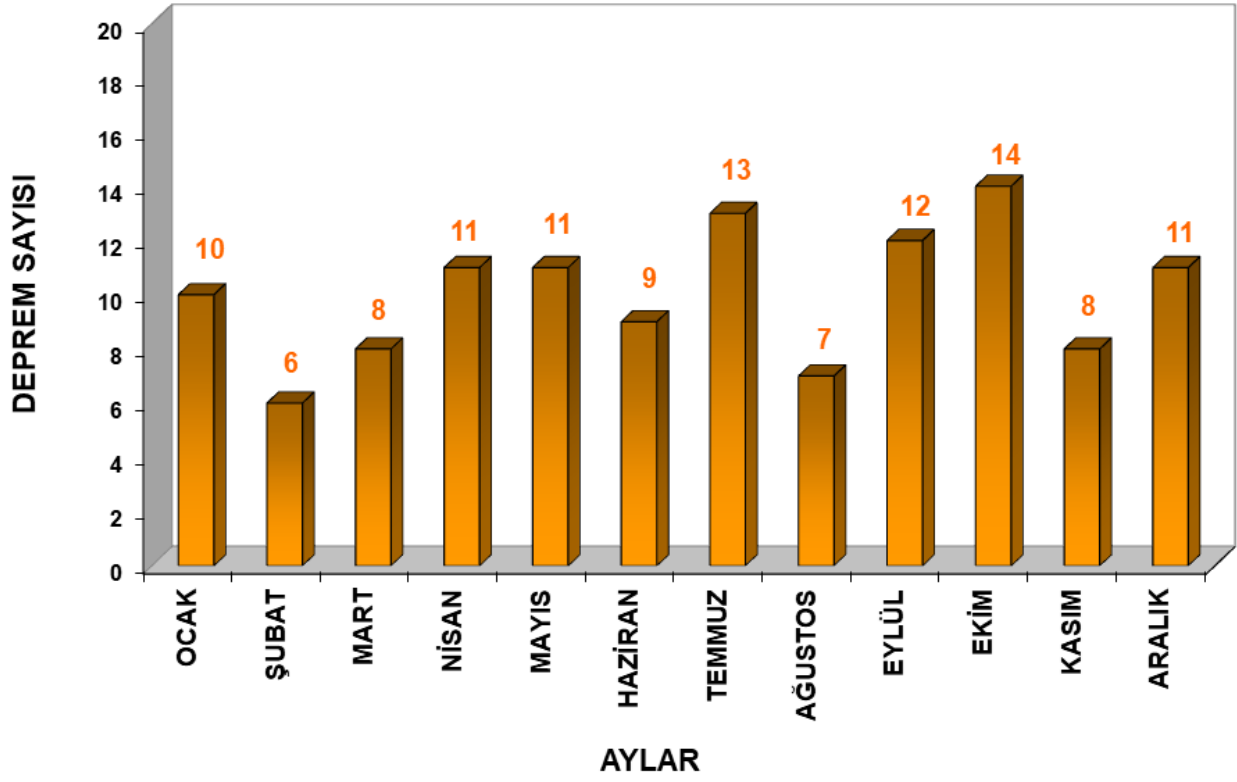

2018 YILI TÜRKİYE ve YAKIN ÇEVRESİ DEPREMETKİNLİĞİ ($M \geq 4.0$ - $M < 5.0$)