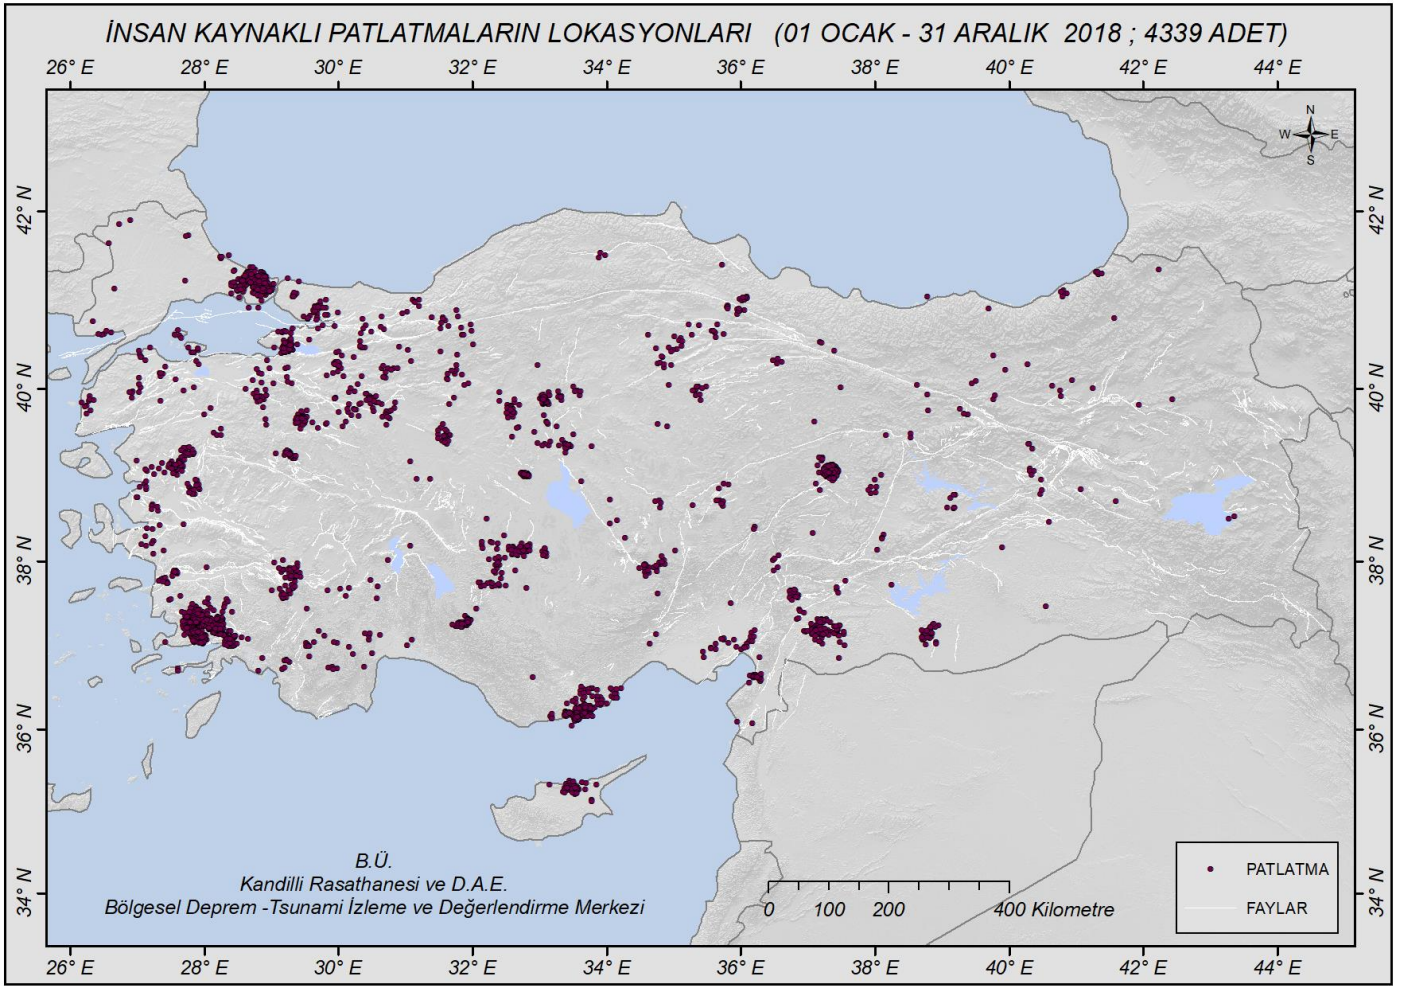

2018 YILINDA PATLATMALARIN SAATLERE GÖRE DAĞILIMI