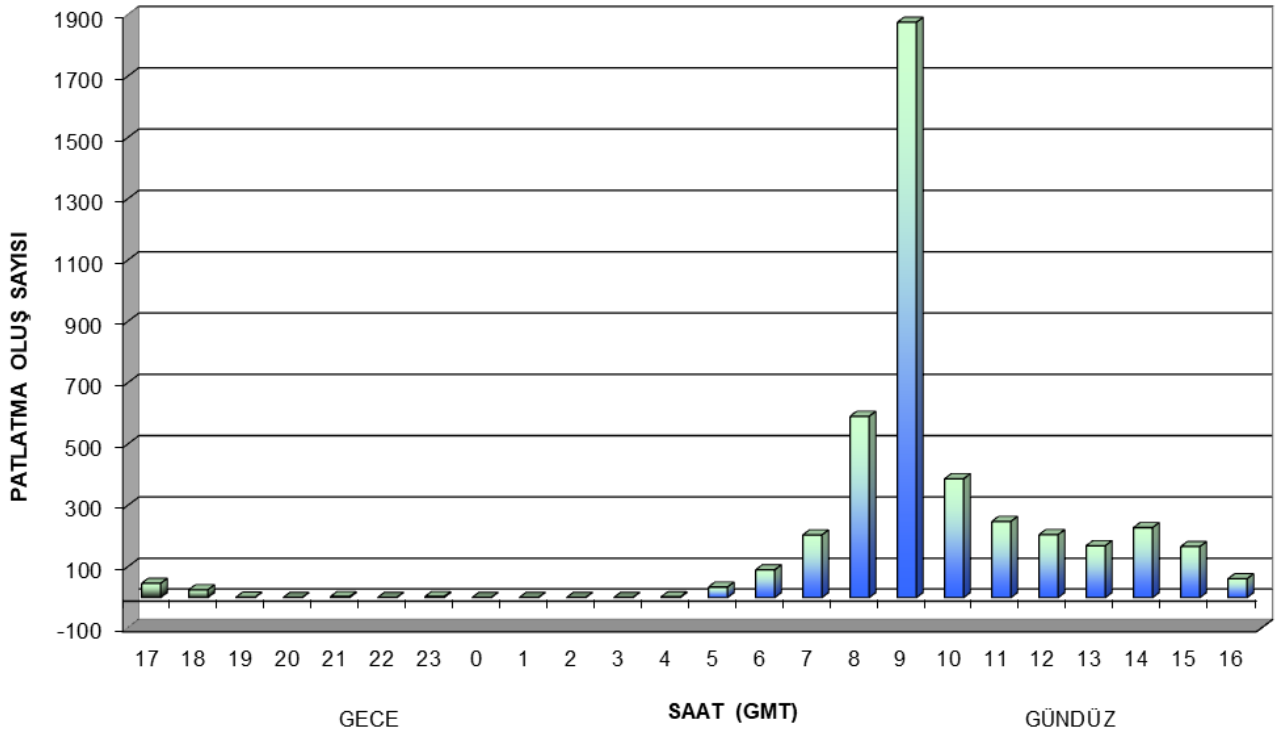

2018 YILINDA PATLATMALARIN SAATLERE GÖRE DAĞILIMI