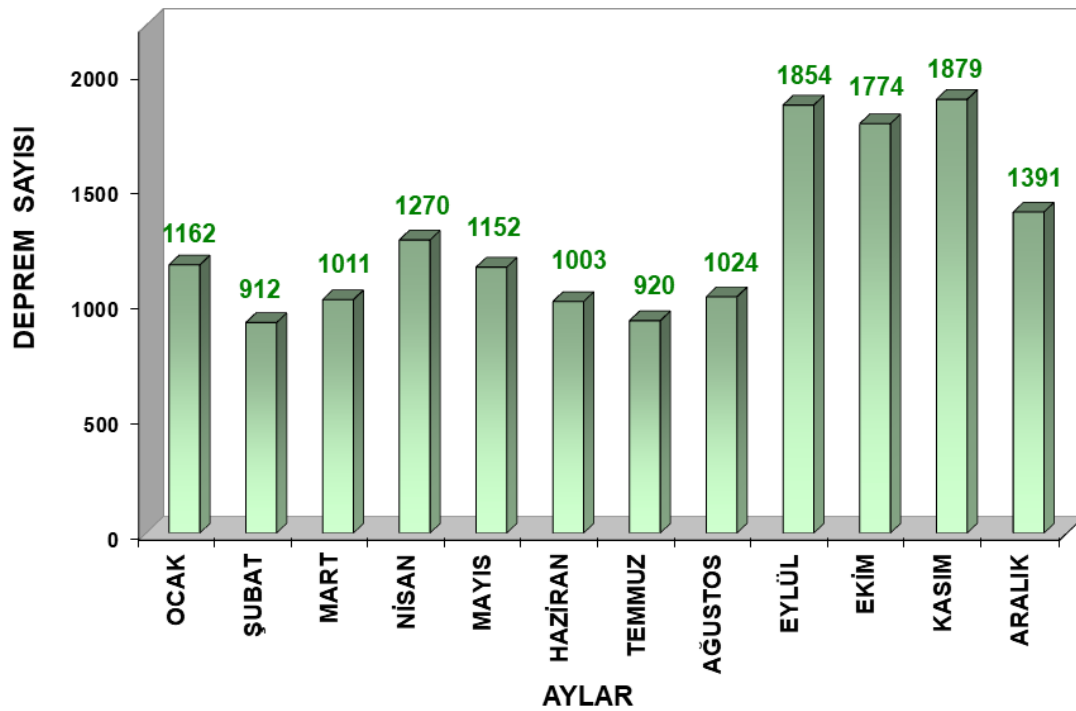

## 2018 YILI TÜRKİYE ve YAKIN ÇEVRESİ DEPREM ETKİNLİĞİ

AYLAR	GÜN SAYISI	OLAN DEPREM SAYISI M>0.4	ORTALAMA ADET/GÜN	M ≥ 0.4 ve M ≤ 1.9 ADET	M ≥ 2.0 ve M ≤ 2.9 ADET	M ≥ 3.0 ve M ≤ 3.9 ADET	M ≥ 4.0 ve M ≤ 4.9 ADET	M ≥ 5.0 ve M ≤ 5.9 ADET	M ≥ 6.0 ve M ≤ 6.9 ADET	M ≥ 7.0 ve M ≤ 7.9 ADET	AYLIK TOPLAM
OCAK	31	1162	37	623	464	65	10	0	0	0	1162
ŞUBAT	28	912	33	538	317	51	6	0	0	0	912
MART	31	1011	33	519	407	77	8	0	0	0	1011
NİSAN	30	1270	42	726	460	72	11	1	0	0	1270
MAYIS	31	1152	37	637	432	72	11	0	0	0	1152
HAZİRAN	30	1003	33	548	397	49	9	0	0	0	1003
TEMMUZ	31	920	30	470	364	73	13	0	0	0	920
AĞUSTOS	31	1024	33	563	403	51	7	0	0	0	1024
EYLÜL	30	1854	62	1220	544	77	12	1	0	0	1854
EKİM	31	1774	57	1130	555	75	14	0	0	0	1774
KASIM	30	1879	63	1259	536	75	8	1	0	0	1879
ARALIK	25	1391	56	824	482	74	11	0	0	0	1391

M > 0.4

YILLIK	TOPLAM GÜN	TOPLAM OLAN DEPREM	ORT. ADET/GÜN	9057	5361	811	120	3	0	0	123
	359	15352	43	M ≥ 0.4 ve M ≤ 1.9 ADET	M ≥ 2.0 ve M ≤ 2.9 ADET	M ≥ 3.0 ve M ≤ 3.9 ADET	M ≥ 4.0 ve M ≤ 4.9 ADET	M ≥ 5.0 ve M ≤ 5.9 ADET	M ≥ 6.0 ve M ≤ 6.9 ADET	M ≥ 7.0 ve M ≤ 7.9 ADET	M ≥ 4.0 ve M ≤ 7.9 ADET
				59.00 %	34.92 %	5.28 %	0.78 %	0.02 %	0.00 %		

## 2018 YILI TÜRKİYE ve YAKIN ÇEVRESİ DEPREM ETKİNLİĞİ (M ≥ 0.4)