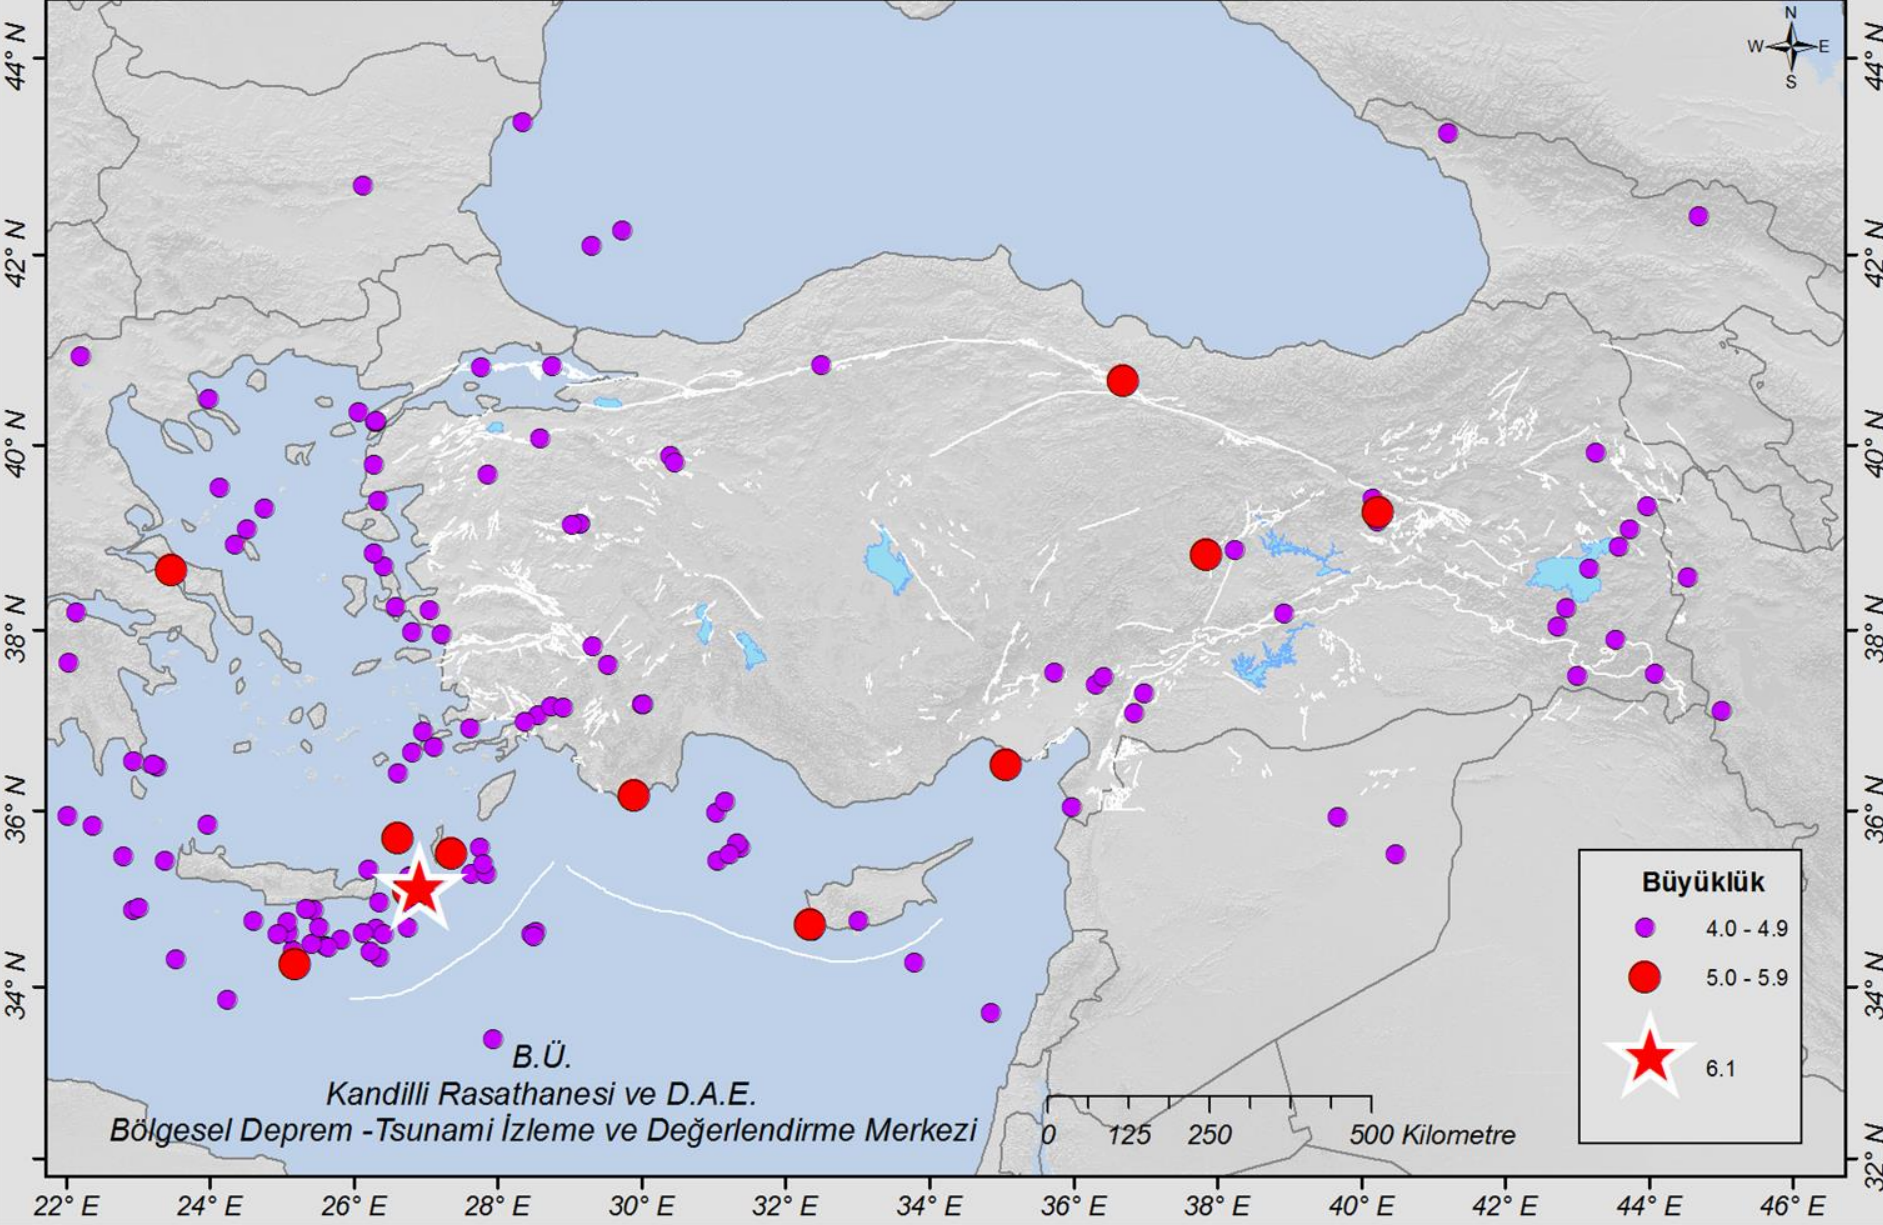

TÜRKİYE VE YAKIN ÇEVRESİ DEPREM ETKİNLİĞİ (01 OCAK - 31 ARALIK 2015 ;15357 ADET)

22° E 24° E 26° E 28° E 30° E 32° E 34° E 36° E 38° E 40° E 42° E 44° E 46° E

TÜRKİYE VE YAKIN ÇEVRESİ DEPREM ETKİNLİĞİ (01 OCAK - 31 ARALIK 2015 ; $M \geq 4.0$; 163 ADET)

22° E 24° E 26° E 28° E 30° E 32° E 34° E 36° E 38° E 40° E 42° E 44° E 46° E

Büyüklik	
	4.0 - 4.9
	5.0 - 5.9
	6.1

B.Ü.
Kandilli Rasathanesi ve D.A.E.
Bölgesel Deprem -Tsunami İzleme ve Değerlendirme Merkezi

0 125 250 500 Kilometre

22° E 24° E 26° E 28° E 30° E 32° E 34° E 36° E 38° E 40° E 42° E 44° E 46° E

2015 YILI TÜRKİYE ve YAKIN ÇEVRESİ DEPREM ETKİNLİĞİ

AYLAR	GÜN SAYISI	OLAN DEPREM SAYISI M > 0.3	ORTALAMA ADET/GÜN
OCAK	31	1210	39
ŞUBAT	28	869	31
MART	31	1155	37
NİSAN	30	1188	40
MAYIS	31	1229	40
HAZİRAN	30	1316	44
TEMMUZ	31	1671	54
AĞUSTOS	31	989	32
EYLÜL	30	1282	43
EKİM	31	1398	45
KASIM	30	1349	45
ARALIK	31	1701	55

ÇÖZÜMÜ YAPILAN DEPREMLERİN YILLARA GÖRE DAĞILIMI

0.3 ≤ BÜYÜKLÜK (M) ≤ 7.9

TOPLAM : 192547 Adet

İNSAN KAYNAKLI PATLATMALARIN LOKASYONLARI (01 OCAK - 31 ARALIK 2015 ; 4221 ADET)

26° E 28° E 30° E 32° E 34° E 36° E 38° E 40° E 42° E 44° E