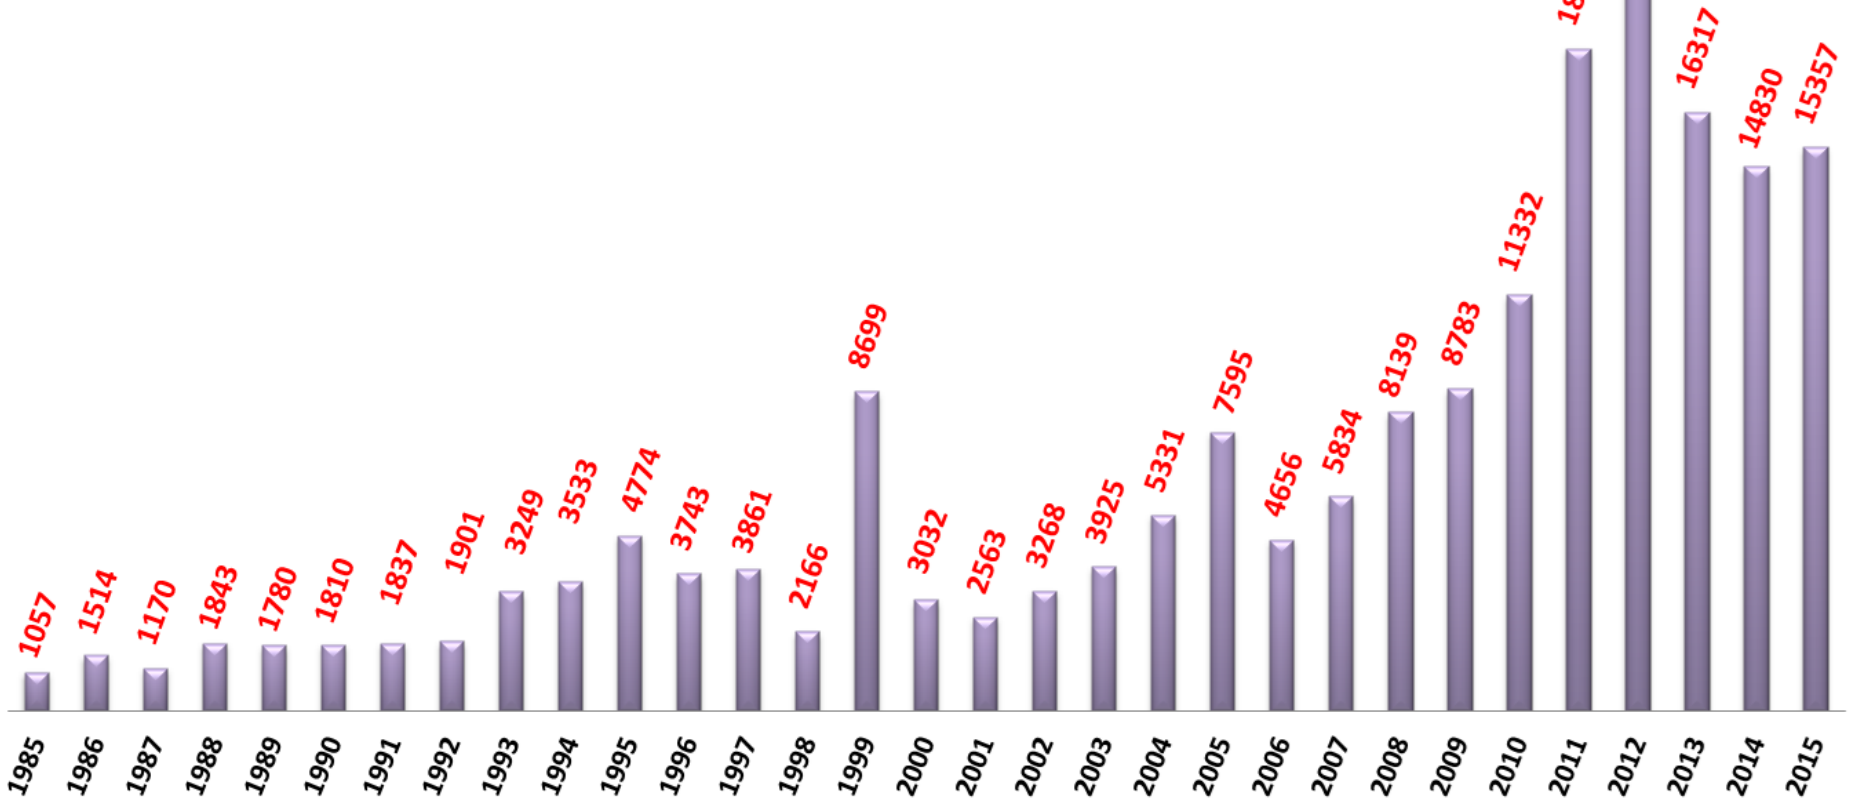

ÇÖZÜMÜ YAPILAN DEPREMLERİN YILLARA GÖRE DAĞILIMI

0.3 ≤ BÜYÜKLÜK (M) ≤ 7.9

TOPLAM : 192547 Adet

İNSAN KAYNAKLI PATLATMALARIN LOKASYONLARI (01 OCAK - 31 ARALIK 2015 ; 4221 ADET)

26° E 28° E 30° E 32° E 34° E 36° E 38° E 40° E 42° E 44° E