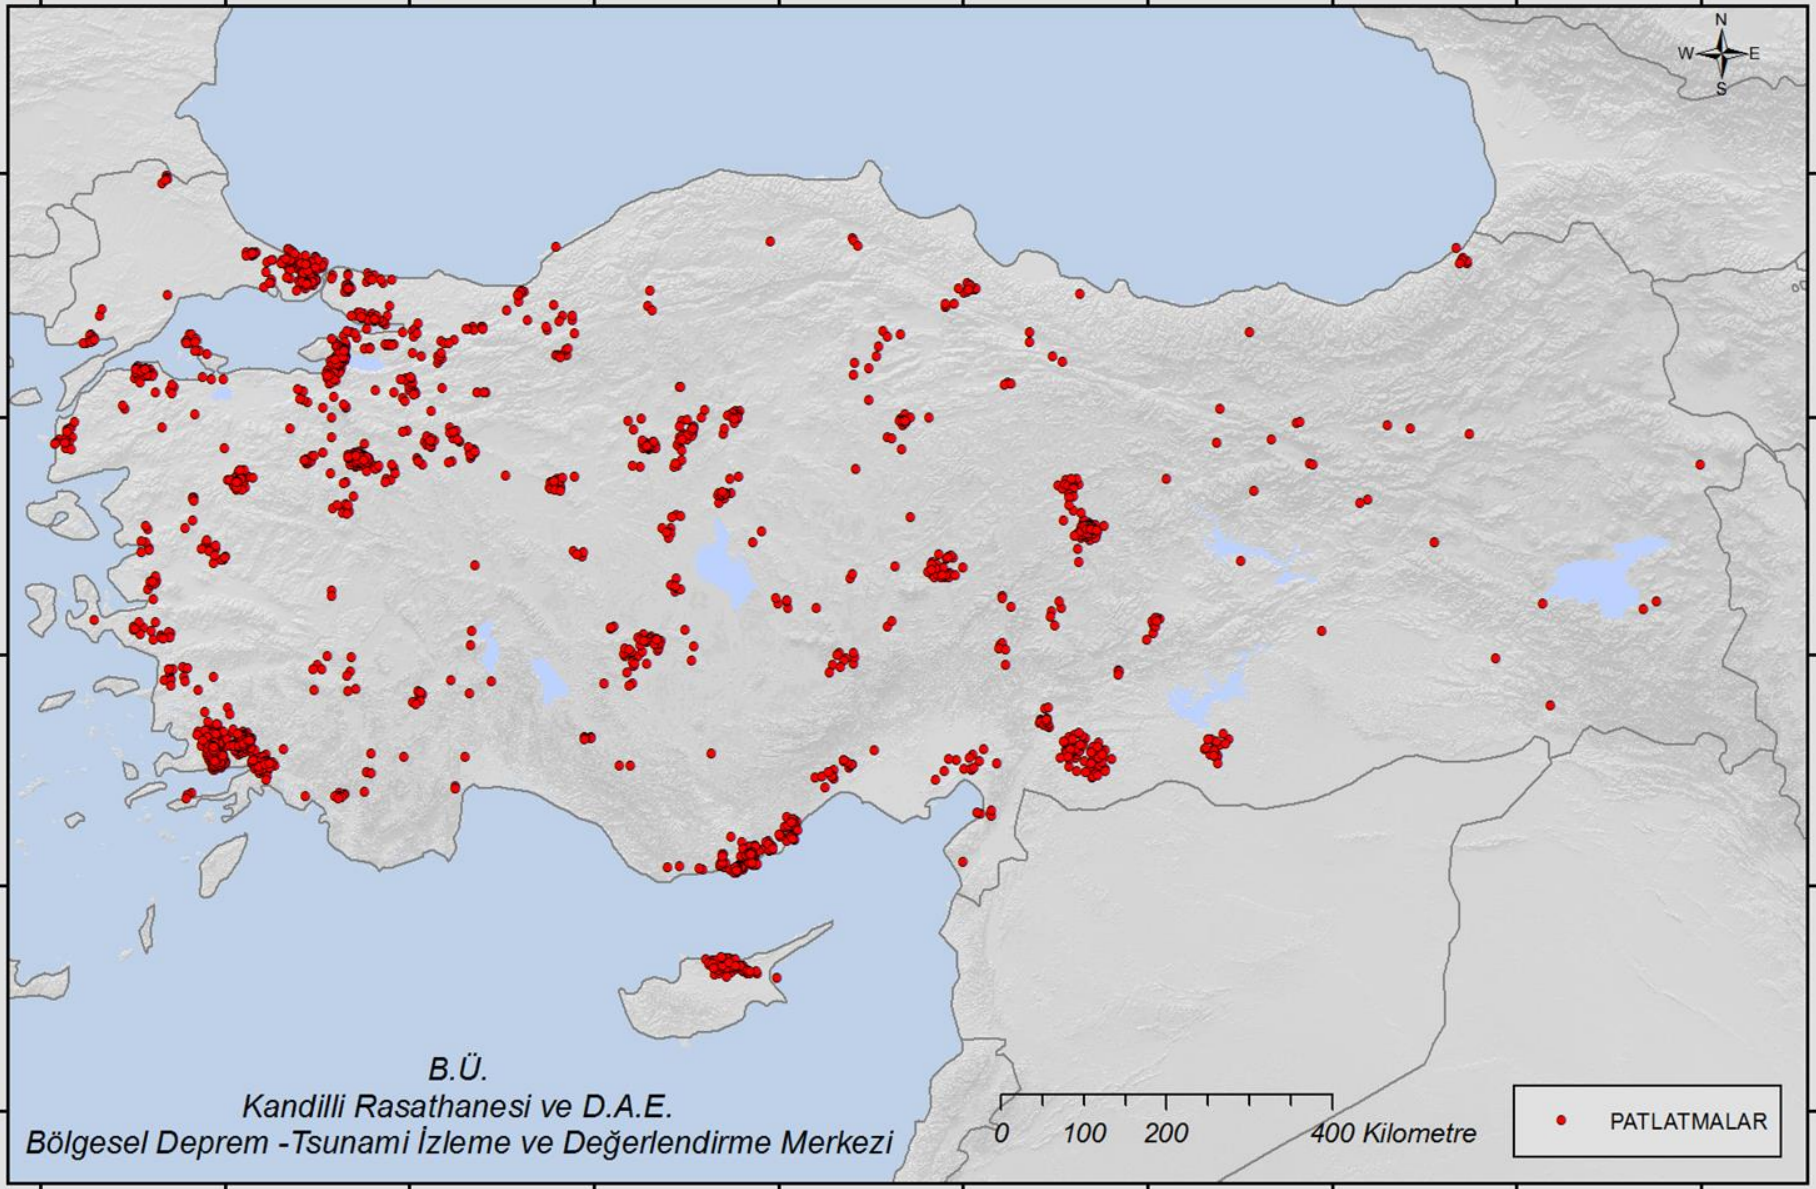

ÇÖZÜMÜ YAPILAN DEPREMLERİN YILLARA GÖRE DAĞILIMI

0.3 ≤ BÜYÜKLÜK (M) ≤ 7.9

TOPLAM : 192547 Adet

İNSAN KAYNAKLI PATLATMALARIN LOKASYONLARI (01 OCAK - 31 ARALIK 2015 ; 4221 ADET)

26° E 28° E 30° E 32° E 34° E 36° E 38° E 40° E 42° E 44° E