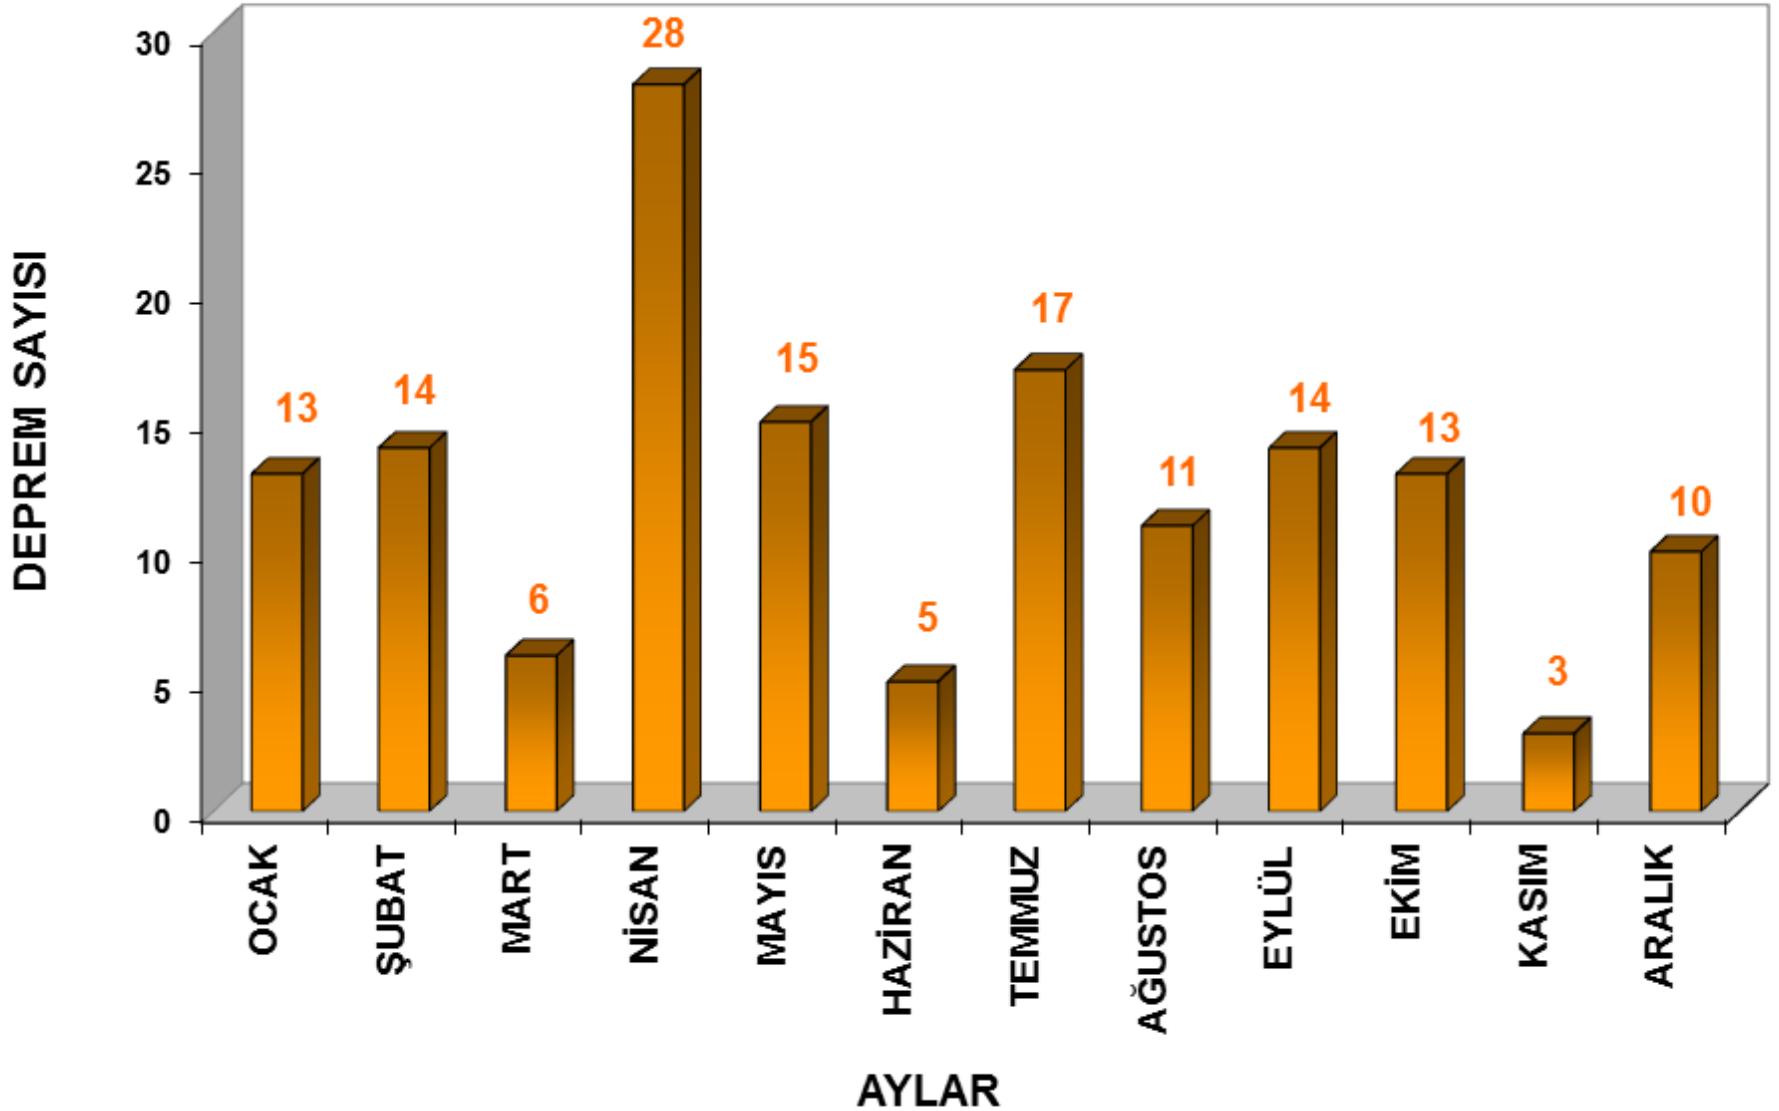

2015 YILI TÜRKİYE ve YAKIN ÇEVRESİ DEPREMETKİNLİĞİ

($M \geq 4.0$ - $M < 5.0$)