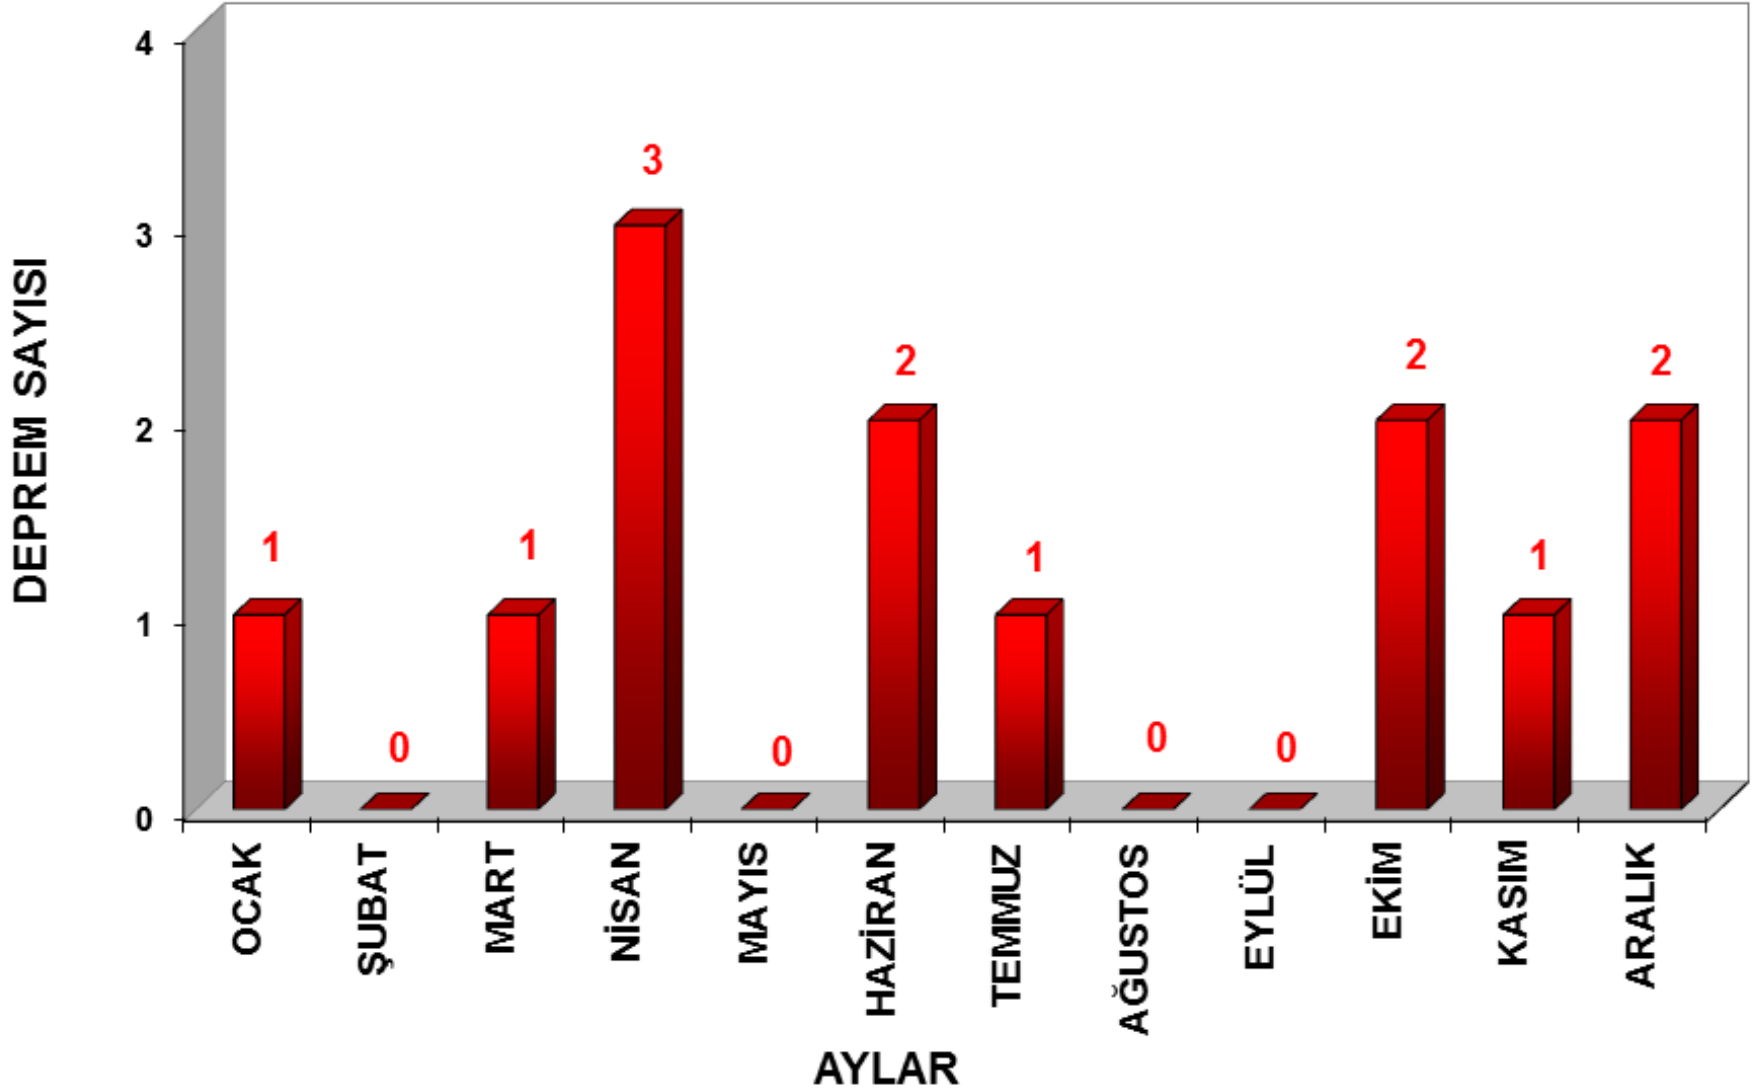

ÇÖZÜMÜ YAPILAN DEPREMLERİN YILLARA GÖRE DAĞILIMI

0.3 ≤ BÜYÜKLÜK (M) ≤ 7.9

TOPLAM : 192547 Adet

İNSAN KAYNAKLI PATLATMALARIN LOKASYONLARI (01 OCAK - 31 ARALIK 2015 ; 4221 ADET)

26° E 28° E 30° E 32° E 34° E 36° E 38° E 40° E 42° E 44° E