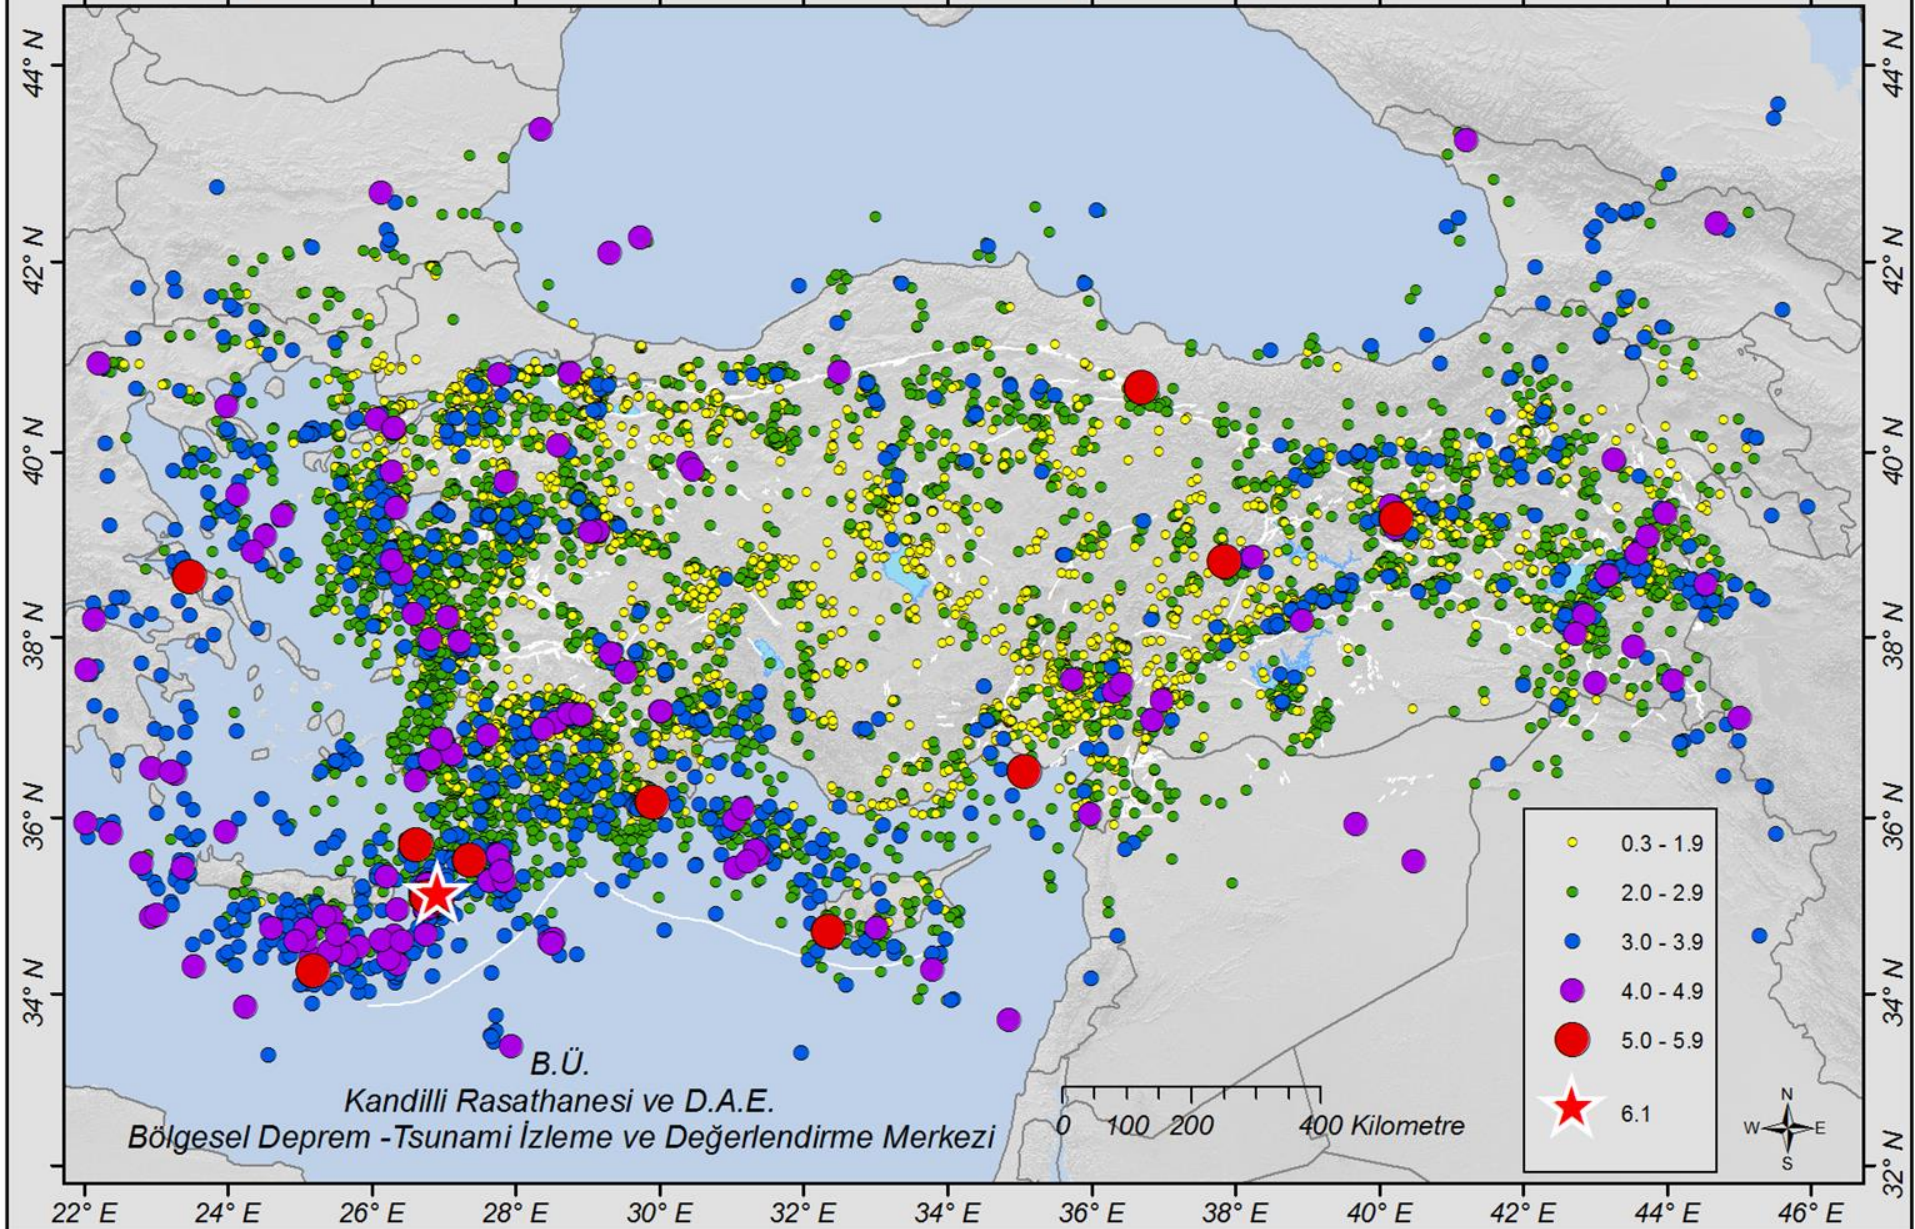

TÜRKİYE VE YAKIN ÇEVRESİ DEPREM ETKİNLİĞİ (01 OCAK - 31 ARALIK 2015 ;15357 ADET)

22° E 24° E 26° E 28° E 30° E 32° E 34° E 36° E 38° E 40° E 42° E 44° E 46° E

TÜRKİYE VE YAKIN ÇEVRESİ DEPREM ETKİNLİĞİ (01 OCAK - 31 ARALIK 2015 ; $M \geq 4.0$; 163 ADET)

22° E 24° E 26° E 28° E 30° E 32° E 34° E 36° E 38° E 40° E 42° E 44° E 46° E

Büyüklik	
	4.0 - 4.9
	5.0 - 5.9
	6.1

B.Ü.
Kandilli Rasathanesi ve D.A.E.
Bölgesel Deprem -Tsunami İzleme ve Değerlendirme Merkezi

0 125 250 500 Kilometre

22° E 24° E 26° E 28° E 30° E 32° E 34° E 36° E 38° E 40° E 42° E 44° E 46° E

2015 YILI TÜRKİYE ve YAKIN ÇEVRESİ DEPREM ETKİNLİĞİ

AYLAR	GÜN SAYISI	OLAN DEPREM SAYISI M > 0.3	ORTALAMA ADET/GÜN
OCAK	31	1210	39
ŞUBAT	28	869	31
MART	31	1155	37
NİSAN	30	1188	40
MAYIS	31	1229	40
HAZİRAN	30	1316	44
TEMMUZ	31	1671	54
AĞUSTOS	31	989	32
EYLÜL	30	1282	43
EKİM	31	1398	45
KASIM	30	1349	45
ARALIK	31	1701	55

ÇÖZÜMÜ YAPILAN DEPREMLERİN YILLARA GÖRE DAĞILIMI

0.3 ≤ BÜYÜKLÜK (M) ≤ 7.9

TOPLAM : 192547 Adet

İNSAN KAYNAKLI PATLATMALARIN LOKASYONLARI (01 OCAK - 31 ARALIK 2015 ; 4221 ADET)

26° E 28° E 30° E 32° E 34° E 36° E 38° E 40° E 42° E 44° E