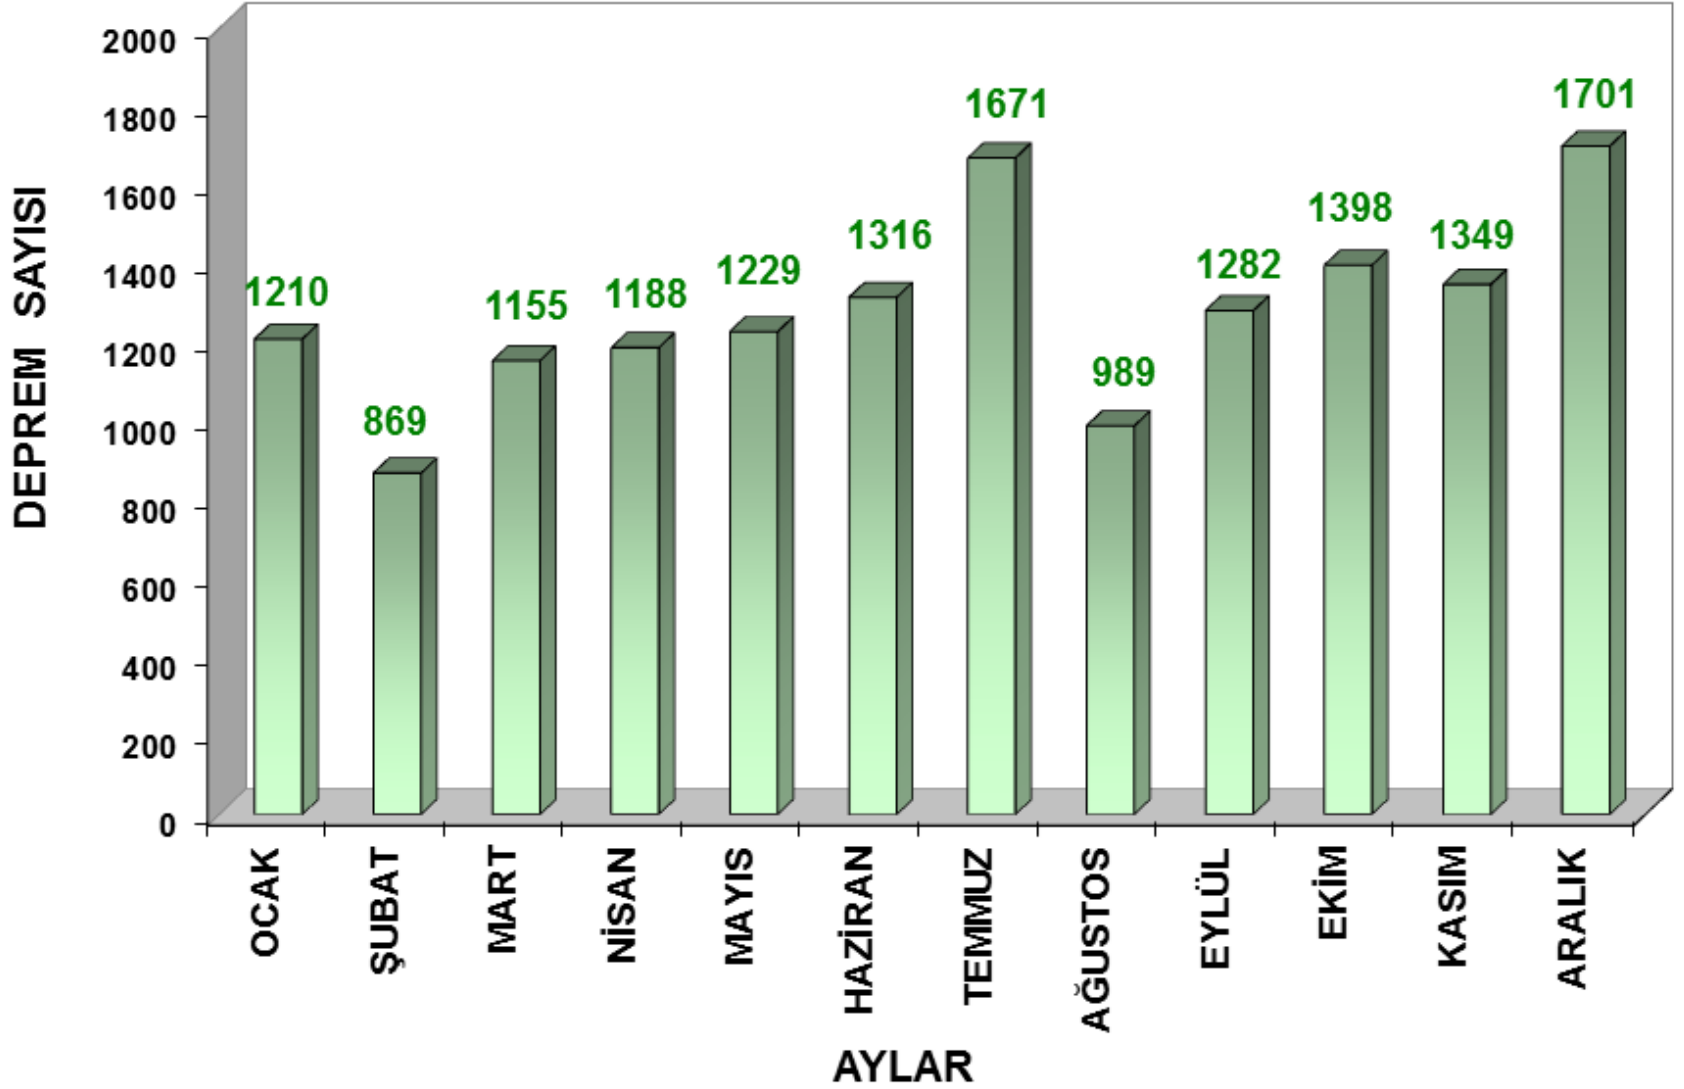

2015 YILI TÜRKİYE ve YAKIN ÇEVRESİ DEPREM ETKİNLİĞİ

AYLAR	GÜN SAYISI	OLAN DEPREM SAYISI M > 0.3	ORTALAMA ADET/GÜN
OCAK	31	1210	39
ŞUBAT	28	869	31
MART	31	1155	37
NİSAN	30	1188	40
MAYIS	31	1229	40
HAZİRAN	30	1316	44
TEMMUZ	31	1671	54
AĞUSTOS	31	989	32
EYLÜL	30	1282	43
EKİM	31	1398	45
KASIM	30	1349	45
ARALIK	31	1701	55

M > 0.3

M ≥ 0.3 ve M ≤ 1.9 ADET	M ≥ 2.0 ve M ≤ 2.9 ADET	M ≥ 3.0 ve M ≤ 3.9 ADET	M ≥ 4.0 ve M ≤ 4.9 ADET	M ≥ 5.0 ve M ≤ 5.9 ADET	M ≥ 6.0 ve M ≤ 6.9 ADET	M ≥ 7.0 ve M ≤ 7.9 ADET	AYLIK TOPLAM
467	633	96	13	1	—	—	1210
242	535	78	14	—	—	—	869
412	628	108	6	1	—	—	1155
414	580	162	28	3	1	—	1188
459	633	122	15	—	—	—	1229
512	671	126	5	2	—	—	1316
806	736	111	17	1	—	—	1671
340	548	90	11	—	—	—	989
532	641	95	14	—	—	—	1282
646	626	111	13	2	—	—	1398
649	606	90	3	1	—	—	1349
734	868	87	10	2	—	—	1701

YILLIK	TOPLAM GÜN	TOPLAM OLAN DEPREM	ORT. ADET/GÜN
	365	15357	42

M ≥ 0.3 ve M ≤ 1.9 ADET	M ≥ 2.0 ve M ≤ 2.9 ADET	M ≥ 3.0 ve M ≤ 3.9 ADET	M ≥ 4.0 ve M ≤ 4.9 ADET	M ≥ 5.0 ve M ≤ 5.9 ADET	M ≥ 6.0 ve M ≤ 6.9 ADET	M ≥ 7.0 ve M ≤ 7.9 ADET	M ≥ 4.0 ve M ≤ 7.9 ADET
6213	7705	1276	149	13	1	0	163
40.46 %	50.17 %	8.31 %	0.97 %	0.08 %	0.01 %		

2015 YILI TÜRKİYE ve YAKIN ÇEVRESİ DEPREM ETKİNLİĞİ (M ≥ 0.3)