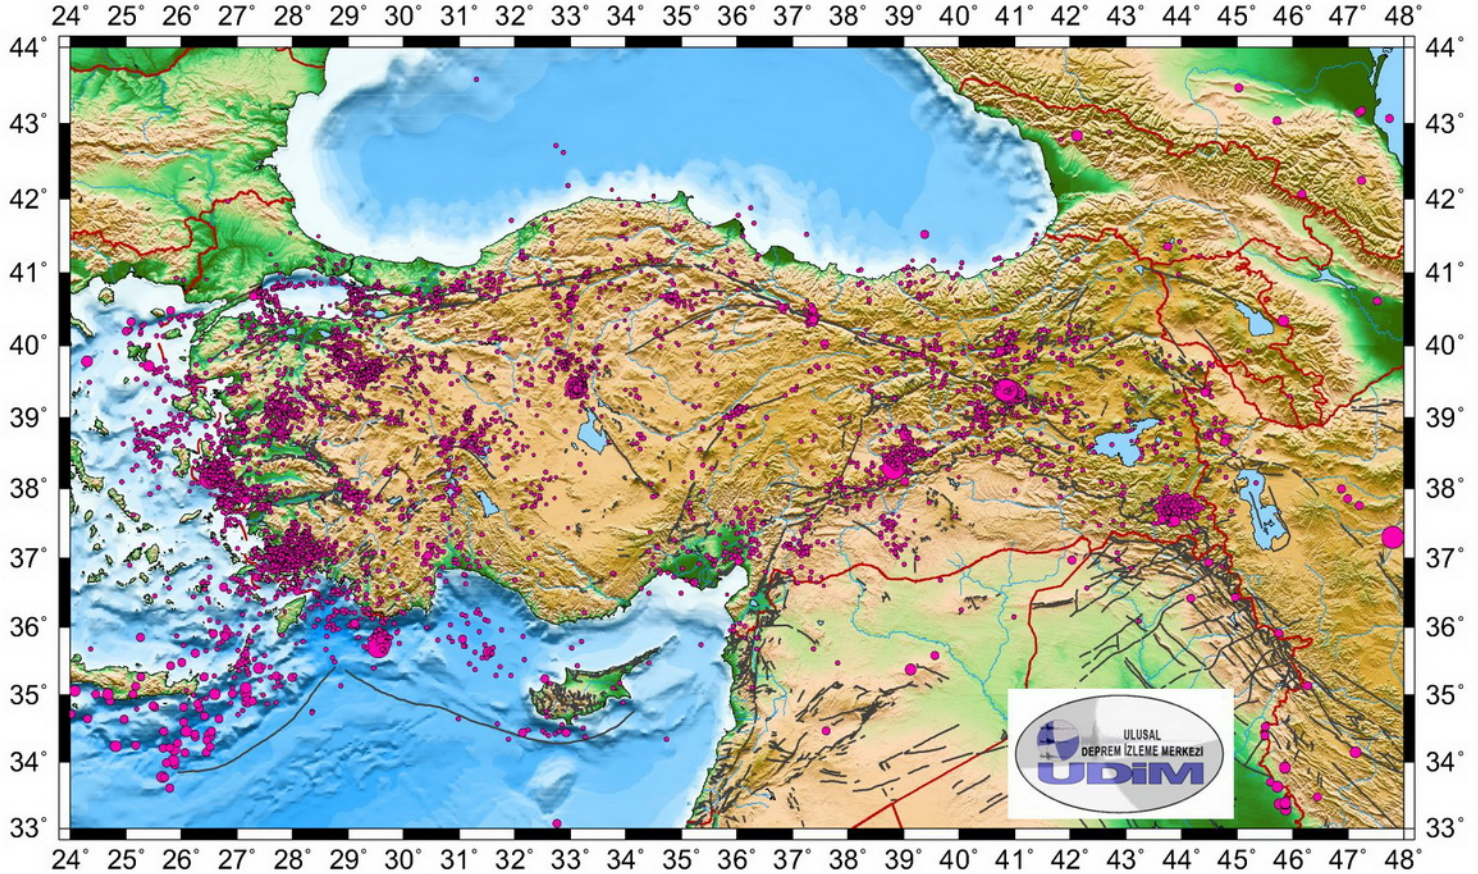

# 2005 YILINDA TÜRKİYE VE YAKIN ÇEVRESİ DEPREM ETKİNLİĞİ

7595 Adet

## 2005 YILI TÜRKİYE ve YAKIN ÇEVRESİ DEPREM ETKİNLİĞİ

AYLAR	GÜN SAYISI	OLAN DEPREM SAYISI M ≥ 2.0	ORTALAMA ADET/GÜN
OCAK	31	702	23
ŞUBAT	28	359	13
MART	31	575	19
NİSAN	30	262	9
MAYIS	31	710	23
HAZİRAN	30	625	21
TEMMUZ	31	693	22
AĞUSTOS	31	896	29
EYLÜL	30	459	15
EKİM	31	1168	38
KASIM	30	638	21
ARALIK	31	508	16