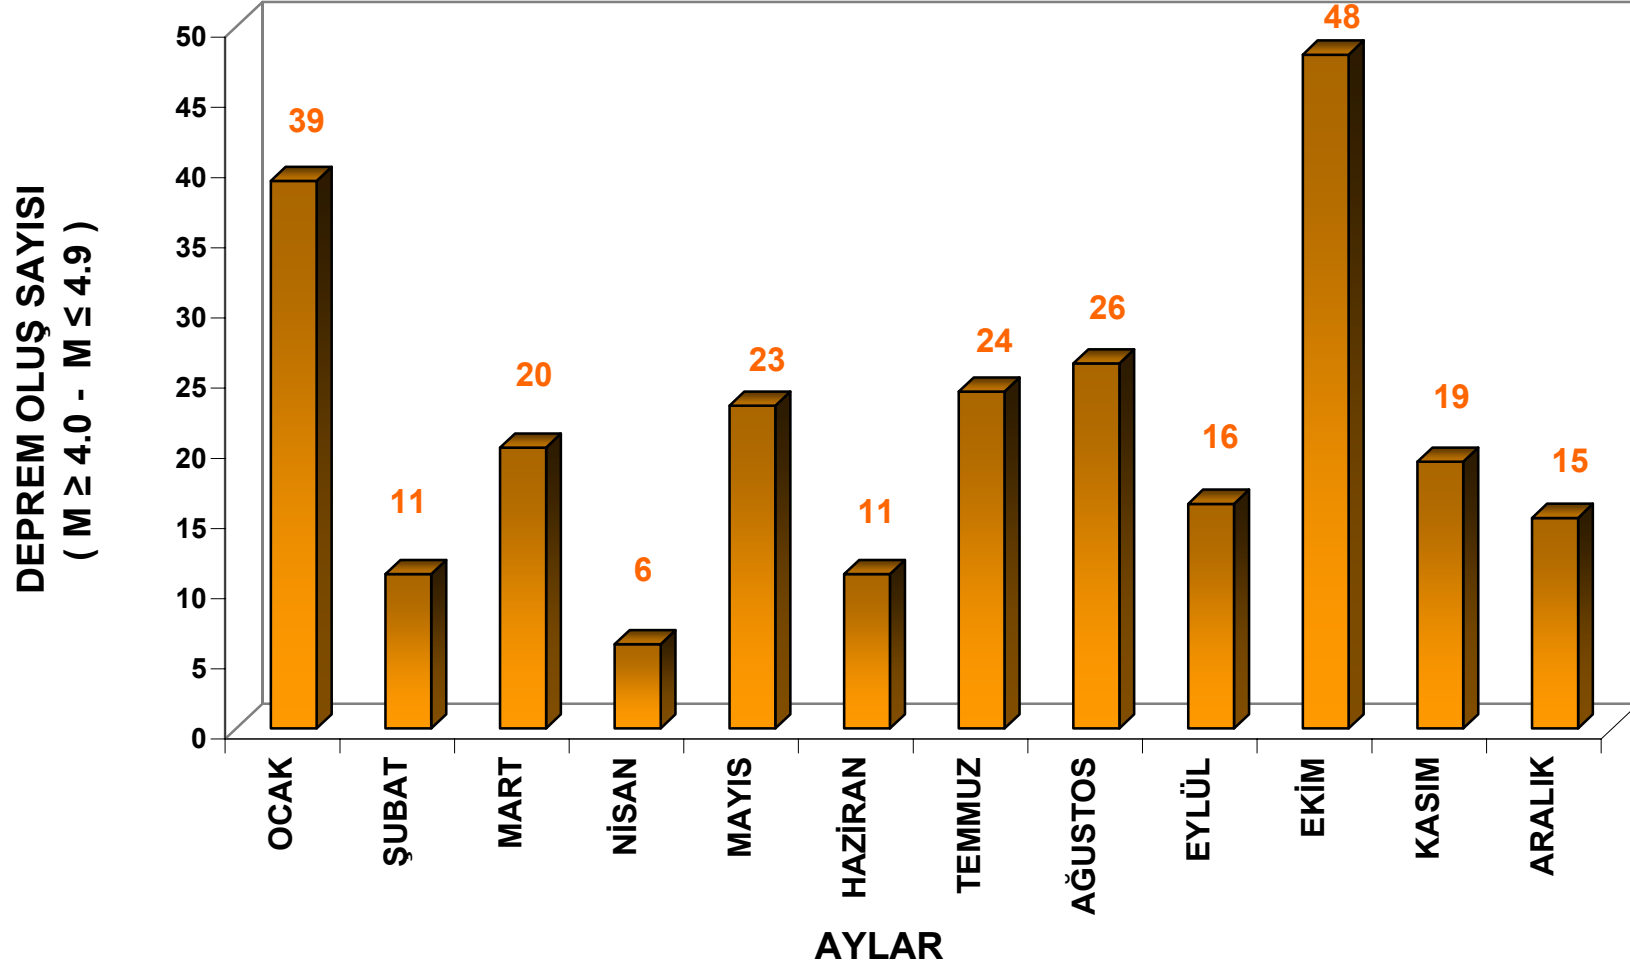

2005 YILI TÜRKİYE ve YAKIN ÇEVRESİ DEPREM ETKİNLİĞİ

($M \geq 4.0$ - $M \leq 4.9$)