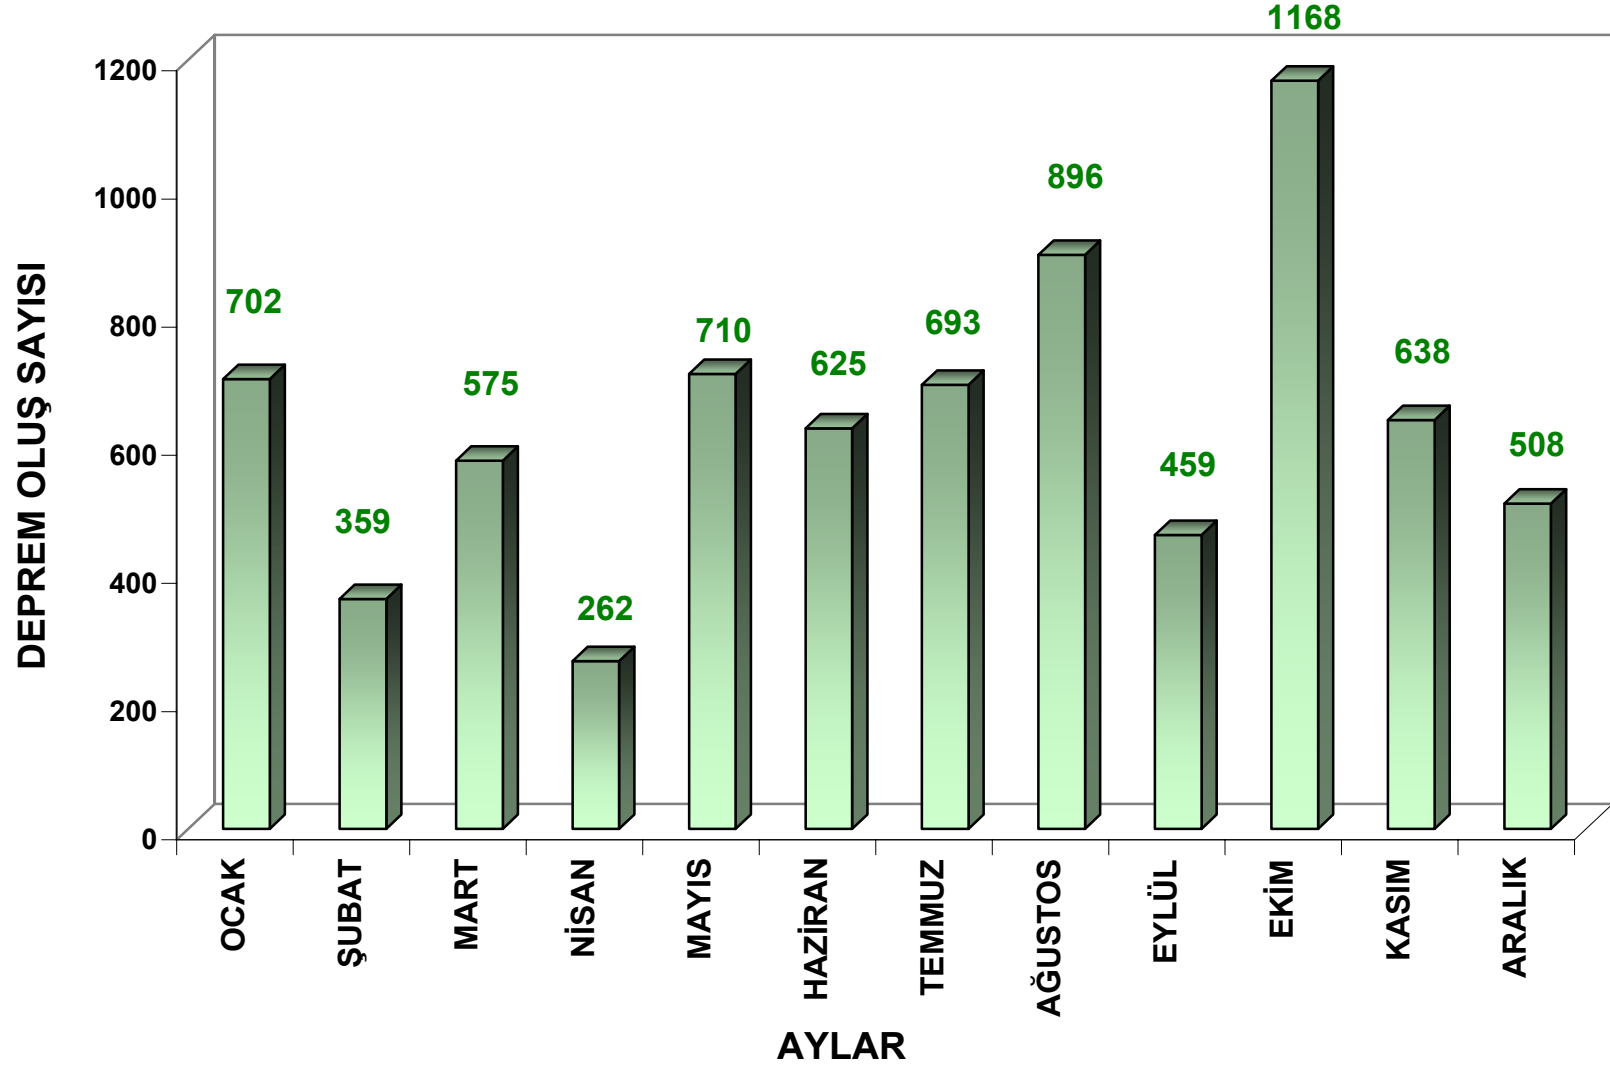

# 2005 YILINDA TÜRKİYE VE YAKIN ÇEVRESİ DEPREM ETKİNLİĞİ

7595 Adet

## 2005 YILI TÜRKİYE ve YAKIN ÇEVRESİ DEPREM ETKİNLİĞİ

AYLAR	GÜN SAYISI	OLAN DEPREM SAYISI M ≥ 2.0	ORTALAMA ADET/GÜN
OCAK	31	702	23
ŞUBAT	28	359	13
MART	31	575	19
NİSAN	30	262	9
MAYIS	31	710	23
HAZİRAN	30	625	21
TEMMUZ	31	693	22
AĞUSTOS	31	896	29
EYLÜL	30	459	15
EKİM	31	1168	38
KASIM	30	638	21
ARALIK	31	508	16

**M ≥ 2.0**

YILLIK	TOPLAM GÜN	TOPLAM YILLIK OLAN DEPREM	YILLIK ORT. ADET/GÜN
	365	7595	21

M ≥ 2.0 ve M ≤ 2.9 ADET	M ≥ 3.0 ve M ≤ 3.9 ADET	M ≥ 4.0 ve M ≤ 4.9 ADET	M ≥ 5.0 ve M ≤ 5.9 ADET	M ≥ 6.0 ve M ≤ 6.9 ADET	M ≥ 7.0 ve M ≤ 7.9 ADET	AYLIK TOPLAM
226	432	39	5	-	-	702
129	219	11	-	-	-	359
311	241	20	3	-	-	575
133	123	6	-	-	-	262
436	251	23	-	-	-	710
372	241	11	1	-	-	625
397	271	24	1	-	-	693
541	329	26	-	-	-	896
260	182	16	1	-	-	459
516	601	48	3	-	-	1168
339	278	19	2	-	-	638
274	218	15	1	-	-	508

## 2005 YILI TÜRKİYE ve YAKIN ÇEVRESİ DEPREM ETKİNLİĞİ ( $M \geq 2.0$ )