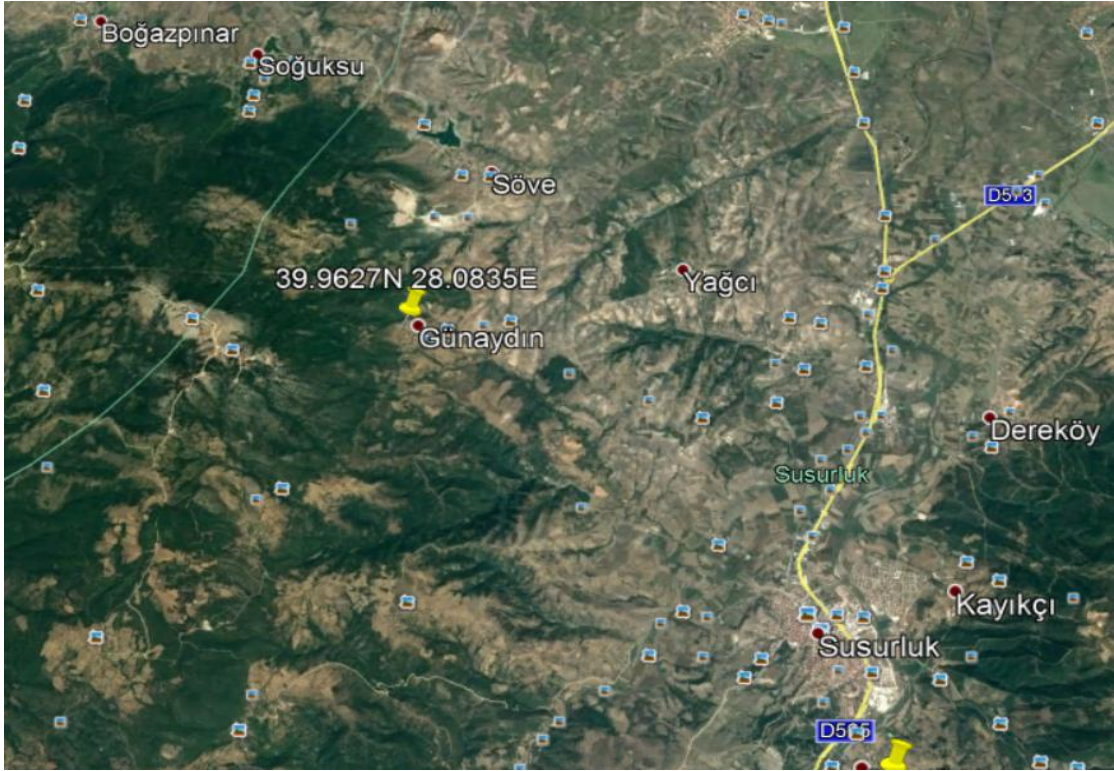

## SUSURLUK ( SUSR ) – BALIKESİR DEPREM İSTASYONU

ULUSLARARASI KODU : SUSR

ENLEM : 39.9627 N

BOYLAM : 28.0835 E

YÜKSEKLİK : 359 m.

KURULUŞ TARİHİ : 02.05.2018