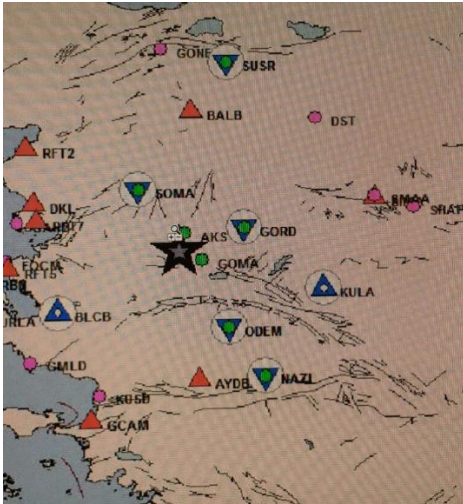

## SUSURLUK ( SUSR ) – BALIKESİR DEPREM İSTASYONU

ULUSLARARASI KODU : SUSR

ENLEM : 39.9627 N

BOYLAM : 28.0835 E

YÜKSEKLİK : 359 m.

KURULUŞ TARİHİ : 02.05.2018

### KURULUM AŞAMALARI

Sismomtreler ( SP ve İvme Ölçer ) , EAM, GPRS Modem v e Akü montajı yapıldı.

**GPRS Modem ve EAM ünitesi S/N - İMEİ bilgileri**

**Güneş Paneli ve GPS anten montajı yapıldı**

**SUSR ( Susurluk ) deprem istasyonu ve deprem lokasyonu**