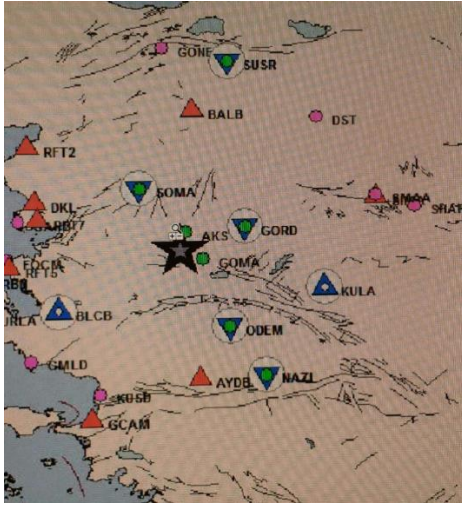

ODEM deprem istasyonu ve deprem lokasyonu

SENSÖR BİLGİLERİ

SHORT PERIOD : T4X26 / A4095

İVME ÖLÇER : T5CH3 / A4183

CMG-EAM-U S/N :5073

GPRS MODEM S/N : 00840717085249

IMEI : 869845022176380