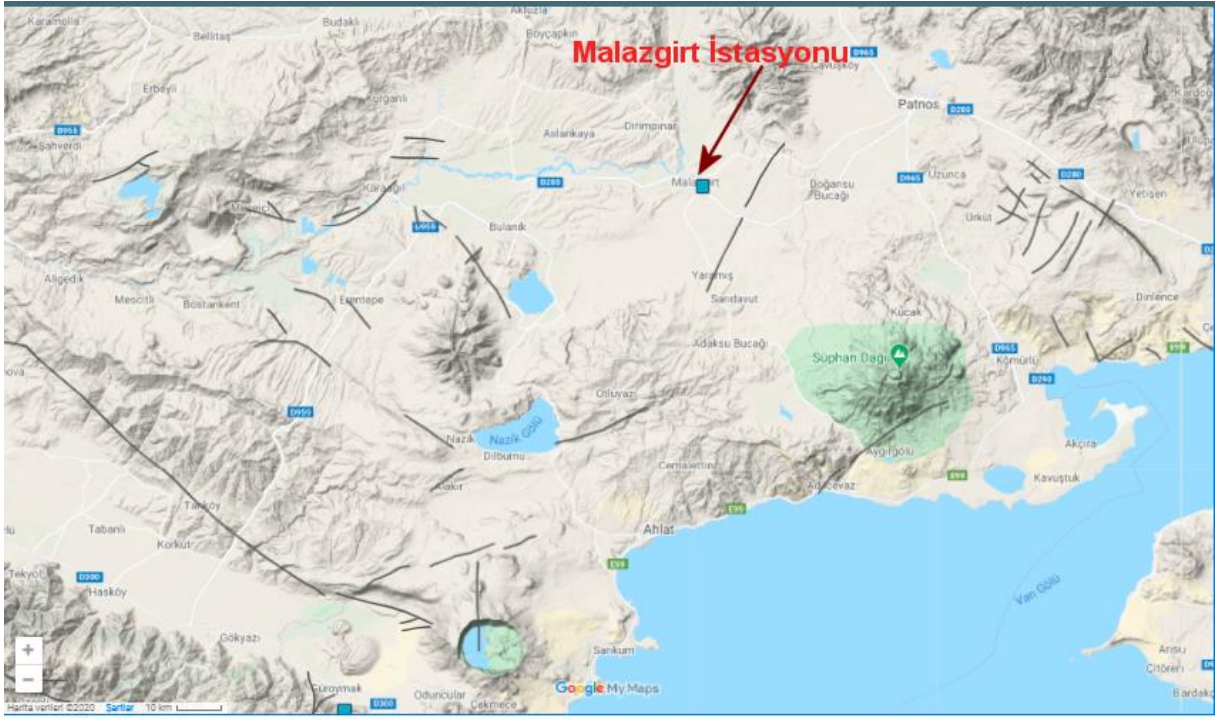

MALAZGİRT (MLAZ) DEPREM İSTASYONU

Genel Bilgiler

İstasyon Kodu : MLAZ

Kuruluş Tarihi: 26.11.2012

İstasyon Tipi : BB Broadband

İstasyon Adresi: Malazgirt Jandarma Komutanlığı Hatıra Ormanı yanı

Jeoloji-Anakaya : Volkanik-Bazalt

Enlem : 39.141 Kuzey derece

Boylam : 42.5496 Doğu derece

Yükseklik : 1581 m.

İstasyon Yapısı: Çelik konteyner 2.2x1.5x1.5 m. yaklaşık 6 m²' lik güvenlik çiti

Bina Elektrik Abone No : 09305259

Sensör: Sismometre

Sensör Model : 3T

Seri No : T36977

Periyot : 120 sn.

Digitizer: CMG-DM24

Dig. Seri No: A3355

İletişim: GPRS

IP (modem) Hat No: 172.22.32.138 5306702528

Port : 1567