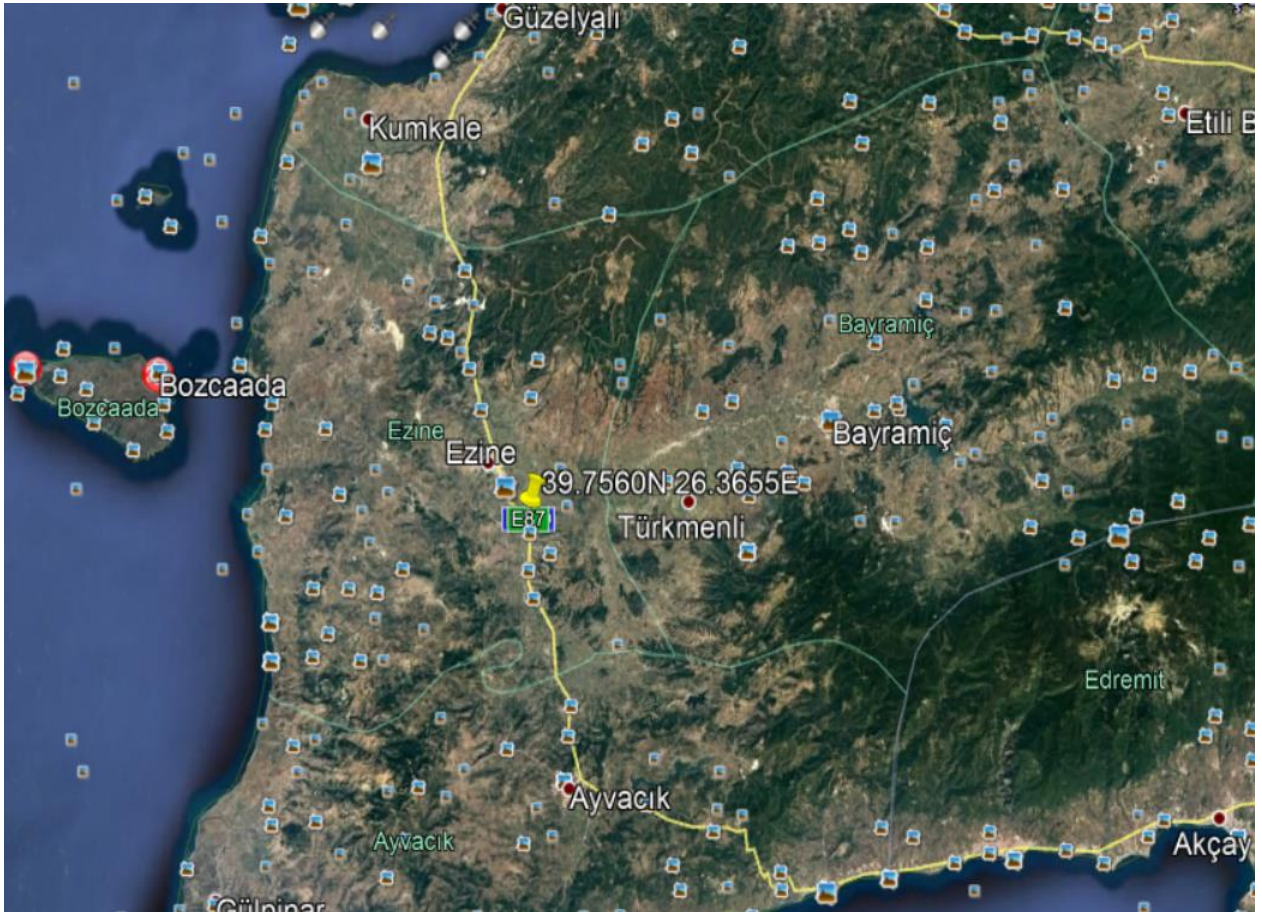

EZİNE (EZNE) - ÇANAKKALE DEPREM İSTASYONU

ULUSLARARASI KODU : EZNE

ENLEM : 39.7560 N

BOYLAM : 26.3655 E

YÜKSEKLİK : 75 m.

KURULUŞ TARİHİ : 11.04.2018

KURULUM AŐAMALARI

SENSÖR BİLGİLERİ

İVME ÖLÇER : T5U92/C1528